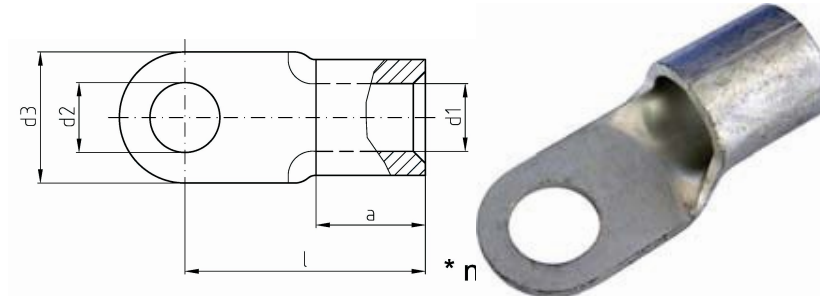

intercable

Datasheet Plaatkabelschoen DIN46234 4,0-6,0mm² M6

Artikelnummer	ICQ66
Doorsnede Kabel	4,0-6,0 mm ²
Gatmaat	M6
Materiaal	CU-HCP 99,95% volgens DIN EN 13600
Afwerking	Galvanisch vertind

Maten:

D1	3.6mm
D3	11mm
D2	6.5mm
L	16mm
A	6mm
Gewicht	0.17 kg/100