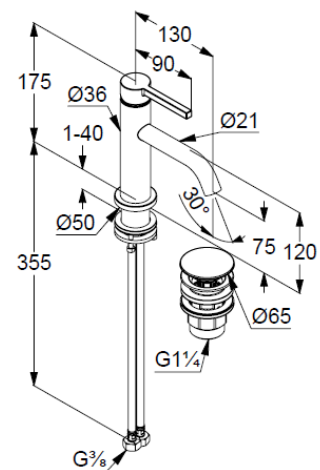

1-Loch Montage

geschlossener Hebel, Metall

Strahlregler, S-Pointer M18,5 PCA

Keramik-Kartusche

Durchflussmenge bei 3 bar 4,5 l/min.

fester Auslauf

flexible Druckschläuche G3/8 DVGW zugelassen

Schaftbefestigung

Push open Ablaufgarnitur G1 1/4

für Waschtische mit Überlauf

EU-Taxonomie: max. 6 l/min. -

wesentlicher Beitrag (SC) möglich

Produktabbildung/ Product picture

Maßzeichnung/ Dimensional drawing

Durchfluss/ Flow rate