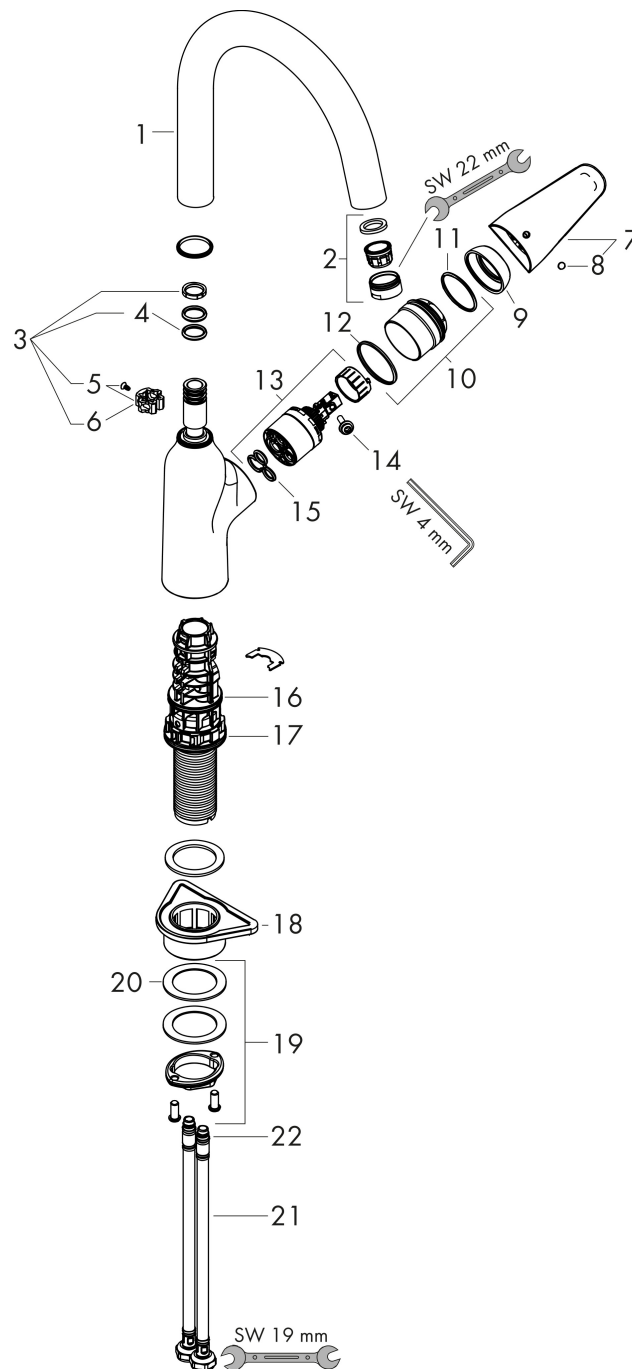

Merk	hansgrohe
Artikelnaam	Focus M42 ééngreeps keukenmengkraan 220
Art.nr.	71802800
Oppervlakte	rvs look
Netto prijs	311,53 EUR

Product foto

Maat tekeningen

Kenmerken

- draaibereik 360°
- normale straal
- maximale doorstroomhoeveelheid bij 3 bar: 10 l/min
- keramisch kardoos
- eenvoudige montage dankzij de G 3/8 flexibele aansluitlangen

Technologie

Straalsoorten

Certificaat

Merk hansgrohe
 Artikelnaam **Focus M42** ééngreeps keukenmengkraan 220
 Art.nr. 71802800
 Oppervlakte rvs look
 Netto prijs 311,53 EUR

Stroomschema

Merk	hansgrohe
Artikelnaam	Focus M42 ééngreeps keukenmengkraan 220
Art.nr.	71802800
Oppervlakte	rvs look
Netto prijs	311,53 EUR

Explosietekening voor bouwjaar: >10/18

Merk hansgrohe
 Artikelnaam **Focus M42** ééngreeps keukenmengkraan 220
 Art.nr. 71802800
 Oppervlakte rvs look
 Netto prijs 311,53 EUR

Onderdelen voor bouwjaar: >10/18

Pos	Beschrijving	Art.nr.	Prijs
1	uitloop compl.	93347800	221,40
2	perlator M24x1 (15 l/min)	13913800	20,40
3	dichtingsset	92646000	16,60
4	O-Ring 14x2,5	98189000	3,00
5	schroef	97662000	7,70
6	axialring	97558000	3,00
7	greep	93344800	
8	greepstop	96338000	3,00
9	afdekkap	97406800	25,70
10	moer	93346000	40,60
11	O-Ring 32x2	98193000	3,00
12	O-ring 36x2	98156000	3,00
13	kardoes compl.	92730000	52,00
14	borgschroef	95140000	4,80
15	dichting	95008000	7,70
16	O-ring 38x2	98396000	3,00
17	O-ring 44x2,5	98162000	3,00
18	bevestigingsmateriaal	97523000	4,80
19	schachtbevestigingsset compl. (speciaal)	93253000	16,60
20	stelring	97548000	3,00
21	aansluitslang 600 mm M8x0,75 G3/8	96556000	20,40
22	O-ring 6,6x1,6	93019000	3,00