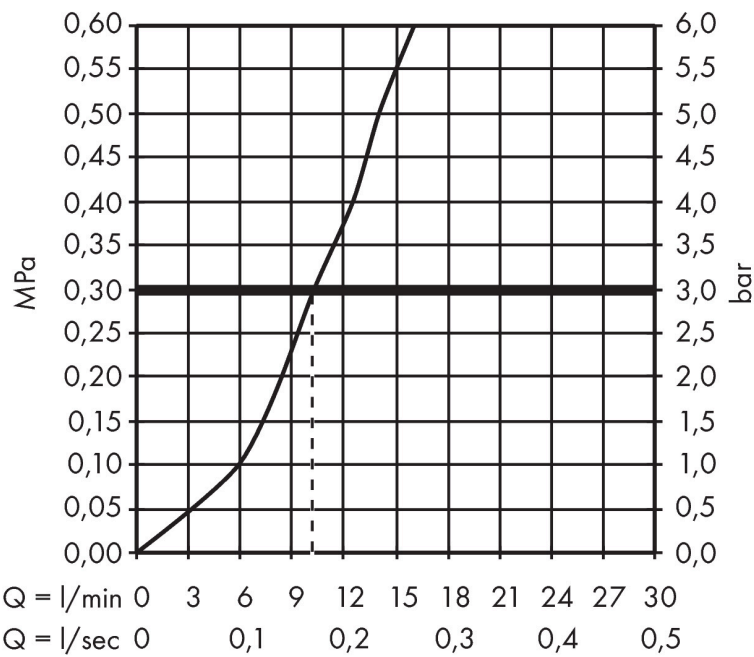

Merk	hansgrohe
Artikelnaam	Focus M42 ééngreeps keukenmengkraan 220
Art.nr.	71802800
Oppervlakte	rvs look
Netto prijs	311,53 EUR

Product foto

Maat tekeningen

Kenmerken

- draaibereik 360°
- normale straal
- maximale doorstroomhoeveelheid bij 3 bar: 10 l/min
- keramisch kardoos
- eenvoudige montage dankzij de G 3/8 flexibele aansluitlangen

Technologie

Straalsoorten

Certificaat

Merk hansgrohe
 Artikelnaam **Focus M42** ééngreeps keukenmengkraan 220
 Art.nr. 71802800
 Oppervlakte rvs look
 Netto prijs 311,53 EUR

Stroomschema

Merk	hansgrohe
Artikelnaam	Focus M42 ééngreeps keukenmengkraan 220
Art.nr.	71802800
Oppervlakte	rvs look
Netto prijs	311,53 EUR

Explosietekening voor bouwjaar: >10/18

Merk hansgrohe
 Artikelnaam **Focus M42** ééngreeps keukenmengkraan 220
 Art.nr. 71802800
 Oppervlakte rvs look
 Netto prijs 311,53 EUR

Onderdelen voor bouwjaar: >10/18