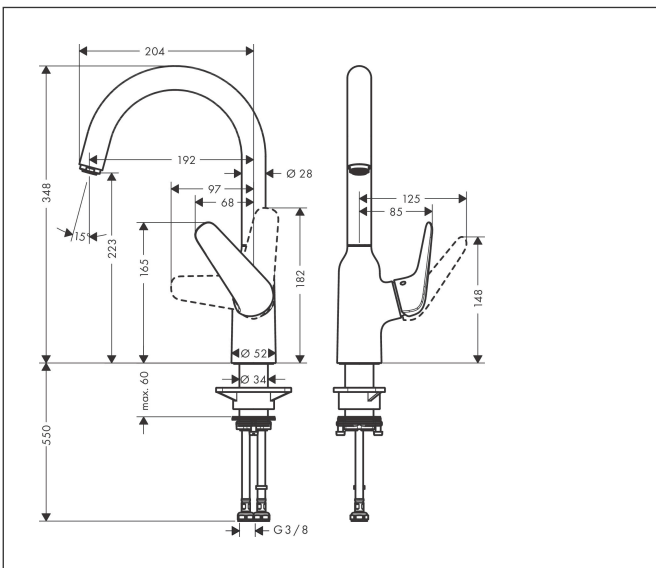

Merk	hansgrohe
Artikelnaam	Focus M42 ééngreeps keukenmengkraan 220
Art.nr.	71802800
Oppervlakte	rvs look
Netto prijs	311,53 EUR

Product foto

Maat tekeningen

Kenmerken

- draaibereik 360°
- normale straal
- maximale doorstroomhoeveelheid bij 3 bar: 10 l/min
- keramisch kardoos
- eenvoudige montage dankzij de G 3/8 flexibele aansluitlangen

Technologie

Straalsoorten

Certificaat

Merk hansgrohe
 Artikelnaam **Focus M42** ééngreeps keukenmengkraan 220
 Art.nr. 71802800
 Oppervlakte rvs look
 Netto prijs 311,53 EUR

Stroomschema

Merk	hansgrohe
Artikelnaam	Focus M42 ééngreeps keukenmengkraan 220
Art.nr.	71802800
Oppervlakte	rvs look
Netto prijs	311,53 EUR

Explosietekening voor bouwjaar: >10/18

Merk hansgrohe
 Artikelnaam **Focus M42** ééngreeps keukenmengkraan 220
 Art.nr. 71802800
 Oppervlakte rvs look
 Netto prijs 311,53 EUR

Onderdelen voor bouwjaar: >10/18

Pos	Beschrijving	Art.nr.	Prijs
1	uitloop compl.	93347800	221,40
2	perlator M24x1 (15 l/min)	13913800	20,40
3	dichtingsset	92646000	16,60
4	O-Ring 14x2,5	98189000	3,00
5	schroef	97662000	7,70
6	axialring	97558000	3,00
7	greep	93344800	
8	greepstop	96338000	3,00
9	afdekkap	97406800	25,70
10	moer	93346000	40,60
11	O-Ring 32x2	98193000	3,00
12	O-ring 36x2	98156000	3,00
13	kardoes compl.	92730000	52,00
14	borgschroef	95140000	4,80
15	dichting	95008000	7,70
16	O-ring 38x2	98396000	3,00
17	O-ring 44x2,5	98162000	3,00
18	bevestigingsmateriaal	97523000	4,80
19	schachtbevestigingsset compl. (speciaal)	93253000	16,60
20	stelring	97548000	3,00
21	aansluitslang 600 mm M8x0,75 G3/8	96556000	20,40
22	O-ring 6,6x1,6	93019000	3,00