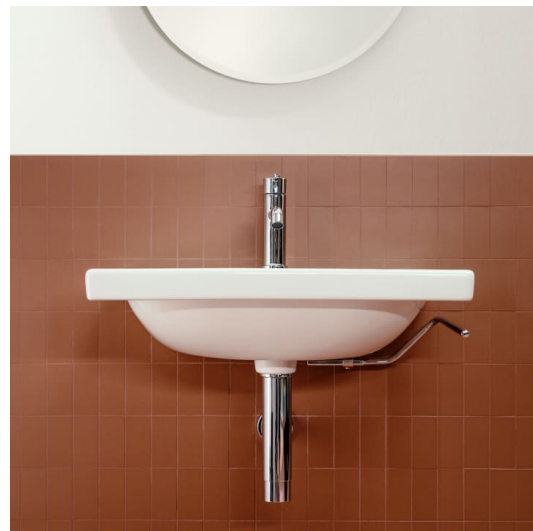

## OPTIONS

104 - avec 1 trou pour la robinetterie

Matériau : Porcelaine

Position de la cuve : Centrale

Type d'installation : Autoportant

Poids net / kg : 12,5

Trou pour la robinetterie : 1 trou au centre

COMPATIBLE AVEC

Mitigeur de lavabo, saillie  
135 mm, goulot fixe, sans  
robinet de vidange, chromé

**H3110810041201**

Mitigeur de lavabo, saillie  
135 mm, goulot fixe, avec  
vidage, chromé

**H3110810041241**

## LUA

Un langage conceptuel réduit à l'essentiel. Des formes géométriques épurées réunies dans une forme cohérente. Il en résulte une gamme de produits polyvalents pour la salle de bains qui se prête aussi bien à l'architecture privée que publique. Avec LUAS, Toan Nguyen est parvenu à créer un produit de plus qui unifie à long terme la culture de la salle de bains élégante. La collection de robinetterie conçue avec la même exigence, les baignoires aux formes parfaites et la vaste gamme de meubles LANI complètent LUA afin de constituer une véritable solution globale de salle de bains.