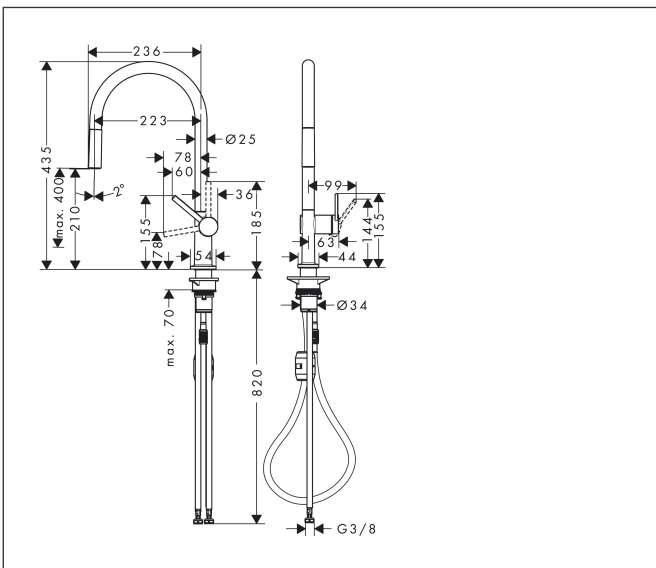

Merk hansgrohe
 Artikelnaam **Talis M54** ééngreeps keukenmengkraan 210 met uittrekbare uitloop
 Art.nr. 72802800
 Oppervlakte rvs look
 Netto prijs 445,47 EUR

Product foto

Kenmerken

- draaibereik verstelbaar in vier stappen 60°, 110°, 150° of 360°
- normale straal
- maximale doorstroomhoeveelheid bij 3 bar: 7 l/min
- keramisch kardoos
- eenvoudige montage dankzij de G 3/8 flexibele aansluitslangen
- verlengstuk lengte tot 50 cm
- boren van een kraangat Ø 35 vereist

Maat tekeningen

Technologie

Straalsoorten

Merk hansgrohe
 Artikelnaam **Talis M54** ééngreeps keukenmengkraan 210 met uittrekbare uitloop
 Art.nr. 72802800
 Oppervlakte rvs look
 Netto prijs 445,47 EUR

Stroomschema

Merk	hansgrohe
Artikelnaam	Talis M54 ééngreeps keukenmengkraan 210 met uittrekbare uitloop
Art.nr.	72802800
Oppervlakte	rvs look
Netto prijs	445,47 EUR

Explosietekening voor bouwjaar: >12/19

Merk	hansgrohe
Artikelnaam	Talis M54 ééngreeps keukenmengkraan 210 met uittrekbare uitloop
Art.nr.	72802800
Oppervlakte	rvs look
Netto prijs	445,47 EUR