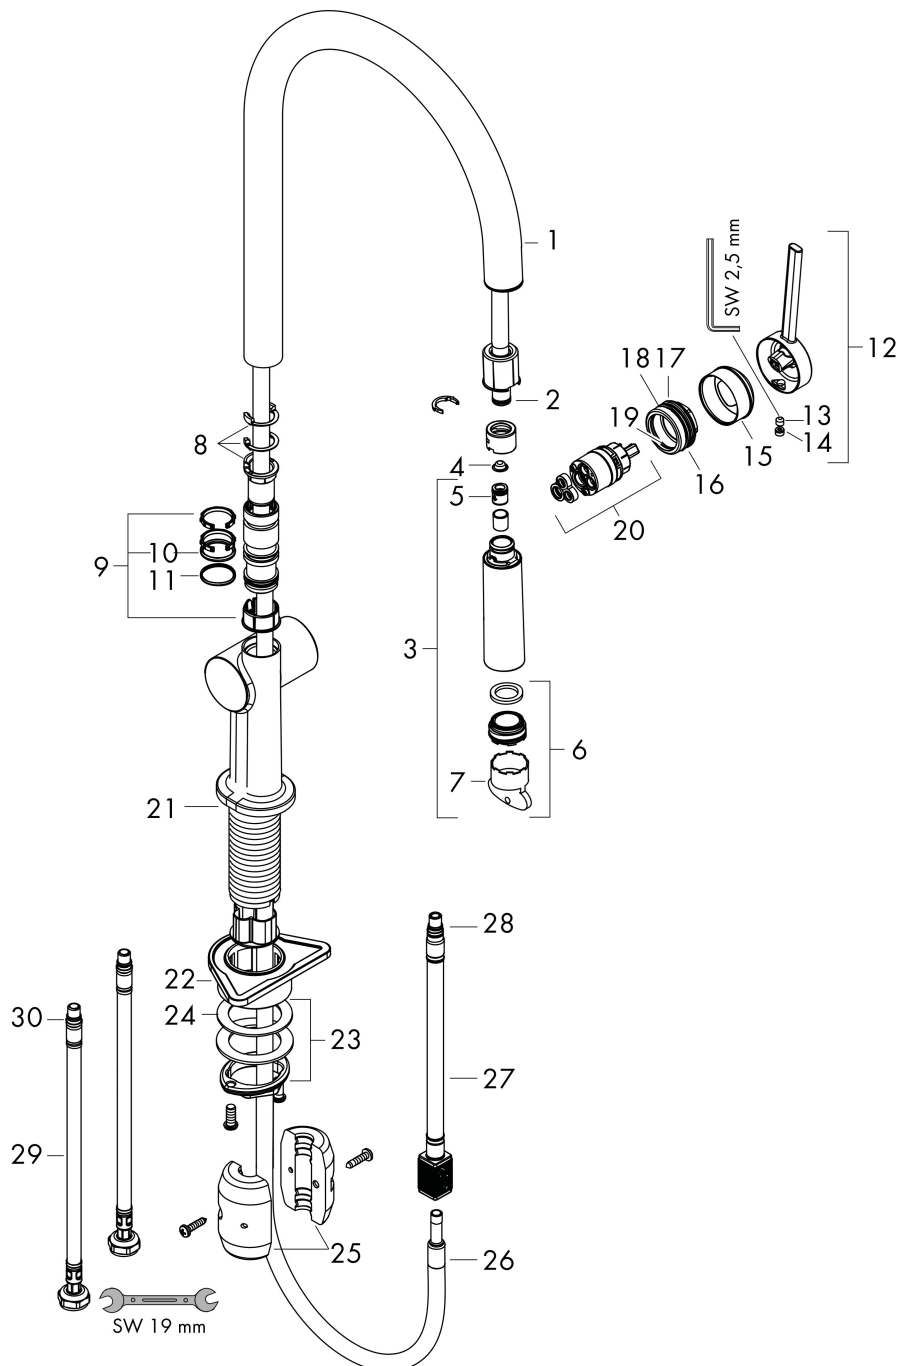

Maat tekeningen

Technologie

Straalsoorten

Merk hansgrohe
 Artikelnaam **Talis M54** ééngreeps keukenmengkraan 210 met uittrekbare uitloop
 Art.nr. 72802800
 Oppervlakte rvs look
 Netto prijs 445,47 EUR

Stroomschema

Merk	hansgrohe
Artikelnaam	Talis M54 ééngreeps keukenmengkraan 210 met uittrekbare uitloop
Art.nr.	72802800
Oppervlakte	rvs look
Netto prijs	445,47 EUR

Explosietekening voor bouwjaar: >12/19

Merk	hansgrohe
Artikelnaam	Talis M54 ééngreeps keukenmengkraan 210 met uittrekbare uitloop
Art.nr.	72802800
Oppervlakte	rvs look
Netto prijs	445,47 EUR

Onderdelen voor bouwjaar: >12/19

Pos	Beschrijving	Art.nr.	Prijs
1	uitloop compl.	93739800	64,30
2	O-ring 8x2	98112000	3,00
3	vuistdouche	93747800	78,00
4	zeef	98516000	4,80
5	terugslagklep DW 10	96456000	7,70
6	straalschijf	93833000	4,80
7	montagesleutel	95158000	4,80
8	aanslagringset (60° / 110° / 150°)	94911000	12,70
9	stelringset	98365000	7,70
10	O-ring 19x2	98426000	3,00
11	O-ring 20x1,5	98197000	3,00
12	greep	93736800	49,10
13	inbusschroef M5x5	98446000	3,00
14	greepstop	93735610	7,70
15	afdekkap	93737800	49,10
16	moer	93738000	40,60
17	O-ring 25x1,5	98146000	4,80
18	O-ring 30x1,5	98433000	3,00
19	O-ring 29x2	98391000	3,00
20	kardoes compl.	93740000	78,40
21	O-ring 35x3	98052000	3,00
22	bevestigingsmateriaal	97523000	4,80
23	schachtbevestigingsset compl. (Ø 34)	95049000	12,70
24	stelring	97548000	3,00
25	gewicht	92500000	32,70
26	slang	93745000	64,30
27	slang	93744000	40,60
28	O-ring 7x1,5	98422000	3,00
29	aansluitslang 900 mm M8x0,75 G3/8	93746000	32,70
30	O-ring 6,6x1,6	93019000	3,00