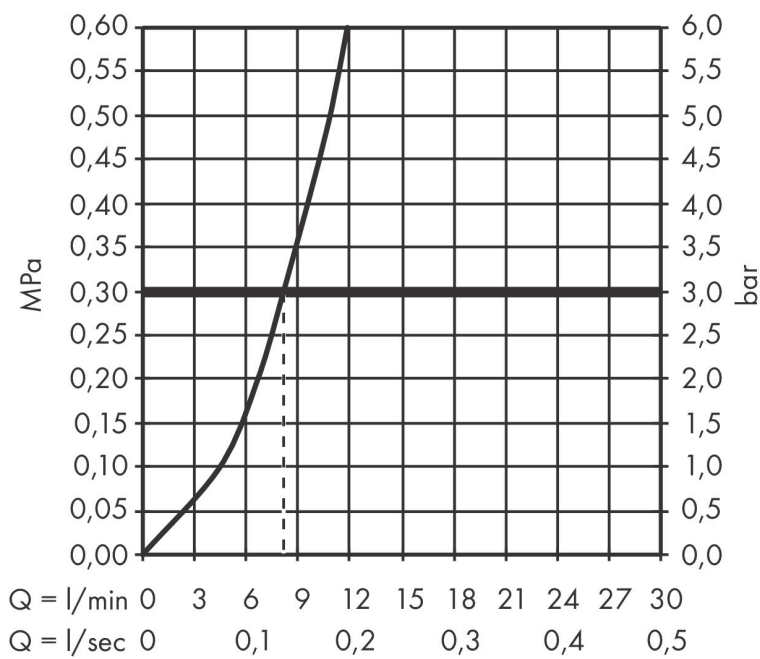

Merk hansgrohe
 Artikelnaam **Talis M54** ééngreeps keukenmengkraan 210 met uittrekbare uitloop
 Art.nr. 72802800
 Oppervlakte rvs look
 Netto prijs 445,47 EUR

Product foto

Kenmerken

- draaibereik verstelbaar in vier stappen 60°, 110°, 150° of 360°
- normale straal
- maximale doorstroomhoeveelheid bij 3 bar: 7 l/min
- keramisch kardoos
- eenvoudige montage dankzij de G 3/8 flexibele aansluitslangen
- verlengstuk lengte tot 50 cm
- boren van een kraangat Ø 35 vereist

Maat tekeningen

Technologie

Straalsoorten

Merk hansgrohe
 Artikelnaam **Talis M54** ééngreeps keukenmengkraan 210 met uittrekbare uitloop
 Art.nr. 72802800
 Oppervlakte rvs look
 Netto prijs 445,47 EUR

Stroomschema

Merk	hansgrohe
Artikelnaam	Talis M54 ééngreeps keukenmengkraan 210 met uittrekbare uitloop
Art.nr.	72802800
Oppervlakte	rvs look
Netto prijs	445,47 EUR

Explosietekening voor bouwjaar: >12/19

Merk	hansgrohe
Artikelnaam	Talis M54 ééngreeps keukenmengkraan 210 met uittrekbare uitloop
Art.nr.	72802800
Oppervlakte	rvs look
Netto prijs	445,47 EUR