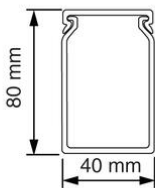

Bedradingskokers

VK 80x40 Bedradingskoker

- Geleverd met deksel.
- Bodemperforatie volgens norm.

Artikelnr.:	AT3464
EAN:	8712259184708
Verpakkingshoeveelheid	14 lgt. x 2 m
Materiaal	-
Hoogte	80 mm
Breedte	40 mm
Lengte	2000 mm
Diameter	
Sleufafstand	12.5 mm
Sleufbreedte	5 mm
Uitvoeringsvorm zijwand	Gat-/sleufstansing
Halogeenvrij	Nee
Zelfdovend	Ja
Flexibel	Nee
Nuttige doorsnede	2780 mm ²
Bevestigingswijze	Bodemperforatie
Met bovendeel	Ja
Kleur	Grijs
RAL-nummer	
Verzending	14