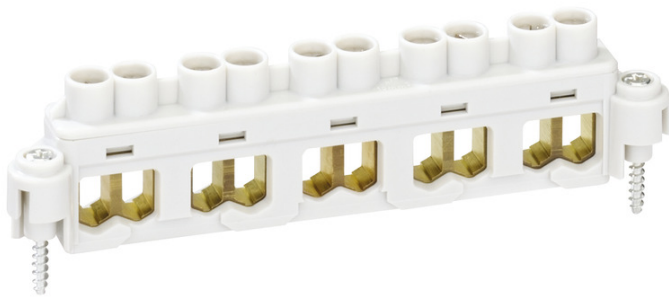

klemblok

## Abox 100 KLS-10<sup>2</sup>

### Abox 100 KLS-10<sup>2</sup>

klemblok

Artikelnummer: 84001001

Afmetingen: 35,7 x 241,4 x 13 mm

Schroefklemmen conform DIN EN 60998 (VDE 0613), U<sub>i</sub>=690V

5-polig - 10 mm<sup>2</sup>

### Elektrische eigenschappen

Nominale bedrijfsspanning AC:	690 V
Nominale stroom:	76 Ampère
Aantal polen:	5
contactloos:	ja
Aansluiting 1: Type aansluiting:	Schroeven
Aansluiting 1: Klempunt per pool:	2
Aansluiting 1: Geschikt voor CU geleiders:	1
Aansluiting 1: Aansluitbare geleider doorsnede massief (min):	2.5 mm <sup>2</sup>
Aansluiting 1: Aansluitbare geleider doorsnede massief (max):	16 mm <sup>2</sup>