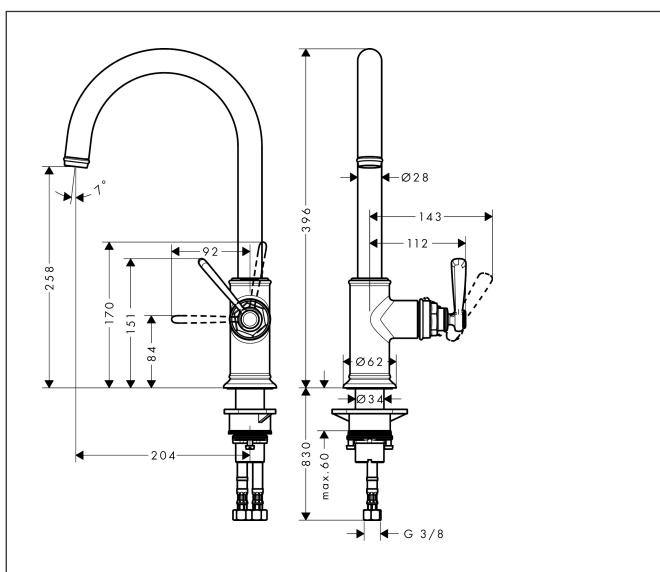

Merk	AXOR
Artikelnaam	<b>AXOR Montreux</b> ééngreeps keukenmengkraan 260 met draaibare uitloop
Art.nr.	16580800
Oppervlakte	rvs look
Netto prijs	802,08 EUR

## Maat tekeningen

## Kenmerken

- draaibereik 110°, 150° of 360°, instelbaar in 3 standen
- laminaire straal
- maximale doorstroomhoeveelheid bij 3 bar: 11 l/min
- keramisch kardoos
- eenvoudige montage dankzij de G 3/8 flexibele aansluitlangen