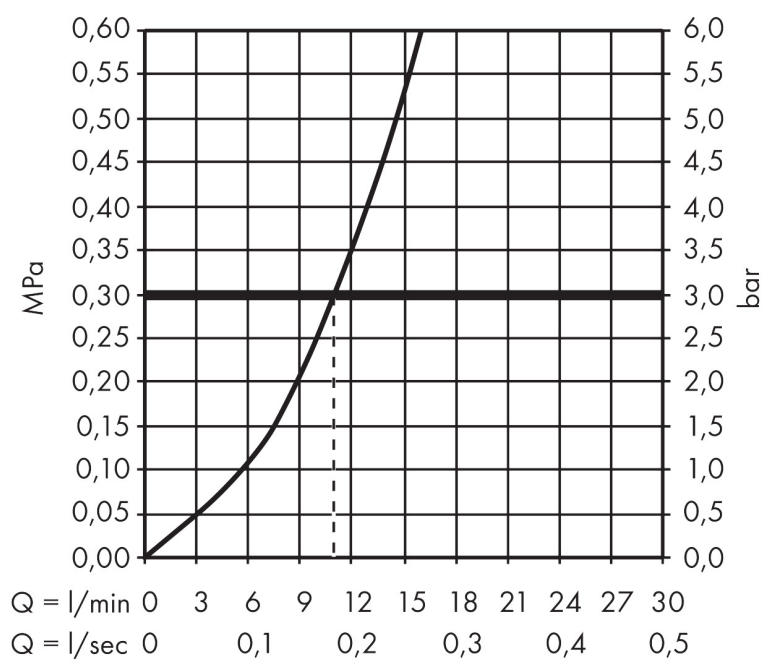

Merk AXOR
Artikelnaam **AXOR Montreux** ééngreeps keukenmengkraan 260 met draaibare uitloop
Art.nr. 16580800
Oppervlakte rvs look
Netto prijs 802,08 EUR

Stroomschema