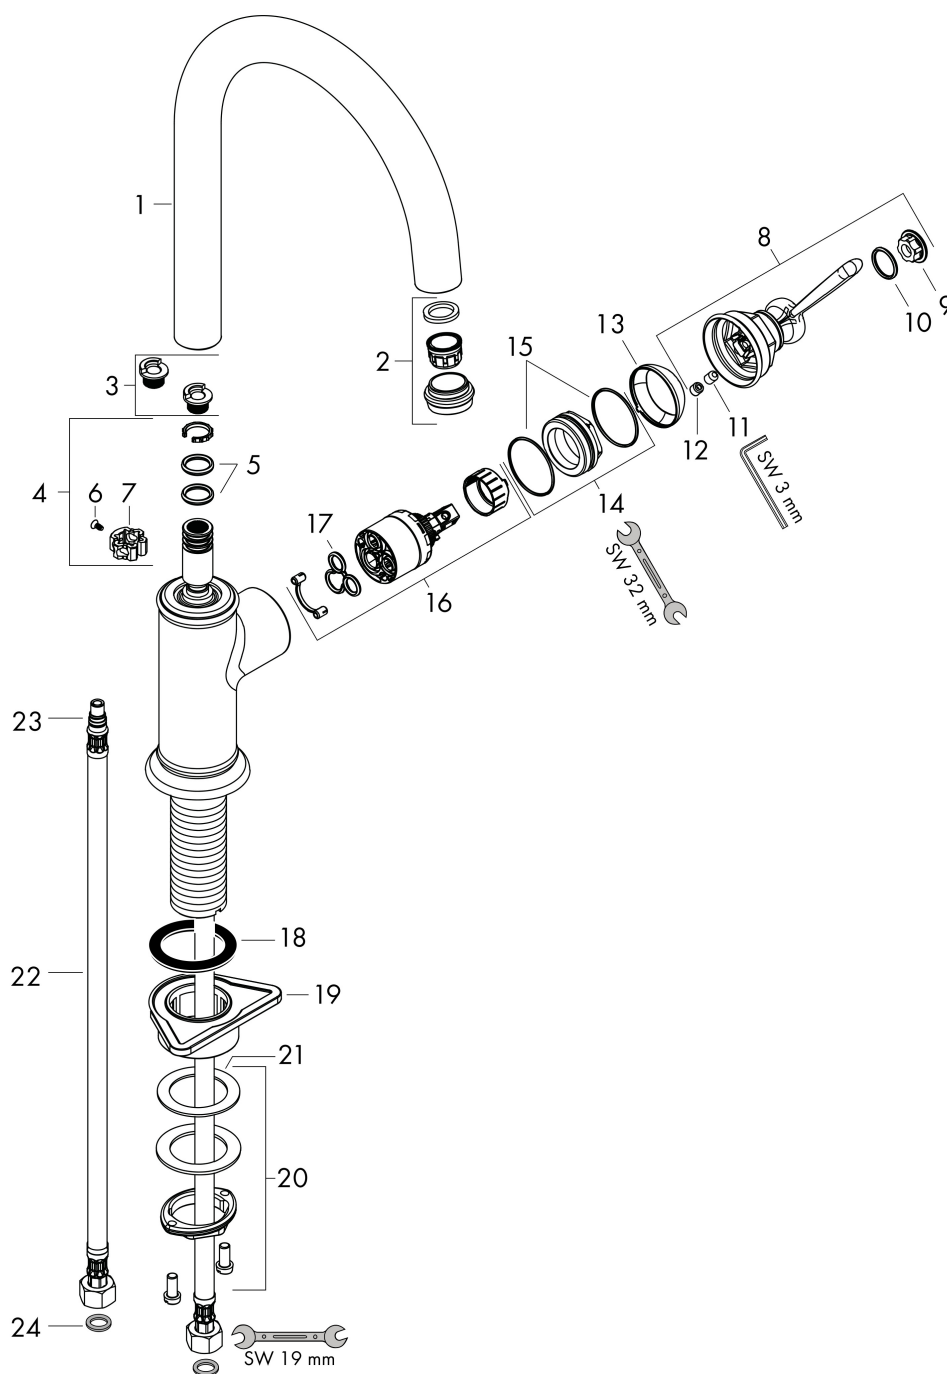

## Straalsoorten

Merk AXOR  
Artikelnaam **AXOR Montreux** ééngreeps keukenmengkraan 260 met draaibare uitloop  
Art.nr. 16580800  
Oppervlakte rvs look  
Netto prijs 802,08 EUR

---

## Stroomschema

Merk	AXOR
Artikelnaam	<b>AXOR Montreux</b> ééngreeps keukenmengkraan 260 met draaibare uitloop
Art.nr.	16580800
Oppervlakte	rvs look
Netto prijs	802,08 EUR

## Explosietekening voor bouwjaar: >01/17

Merk	AXOR
Artikelnaam	<b>AXOR Montreux</b> ééngreeps keukenmengkraan 260 met draaibare uitloop
Art.nr.	16580800
Oppervlakte	rvs look
Netto prijs	802,08 EUR

## Onderdelen voor bouwjaar: >01/17

Pos	Beschrijving	Art.nr.	Prijs
1	uitloop compl.	92968800	185,60
2	perlator laminar	92969800	78,40
3	aanslagringset (110° / 150°)	98486000	12,70
4	dichtingsset	92646000	16,60
5	O-Ring 14x2,5	98189000	3,00
6	schroef	97662000	7,70
7	axialring	97558000	3,00
8	greep	92963800	78,40
9	afdekkap	92964000	16,60
10	O-ring 16x2	98133000	3,00
11	inbusschroef M6x8	98444000	3,00
12	greepstop	96762000	3,00
13	afdekkap	92965800	40,60
14	moer	92966000	32,70
15	O-ring 33x1,5	98164000	3,00
16	kardoes compl.	92730000	52,00
17	dichting	95008000	7,70
18	dichting	92582000	3,00
19	bevestigingsmateriaal	97523000	4,80
20	schachtbevestigingsset compl. (Ø 34)	95049000	12,70
21	stelring	97548000	3,00
22	aansluitslang 900 mm M10x1 G3/8	98785000	25,70
23	O-ring 7x1,5	98422000	3,00
24	dichtingsset	95581000	4,80