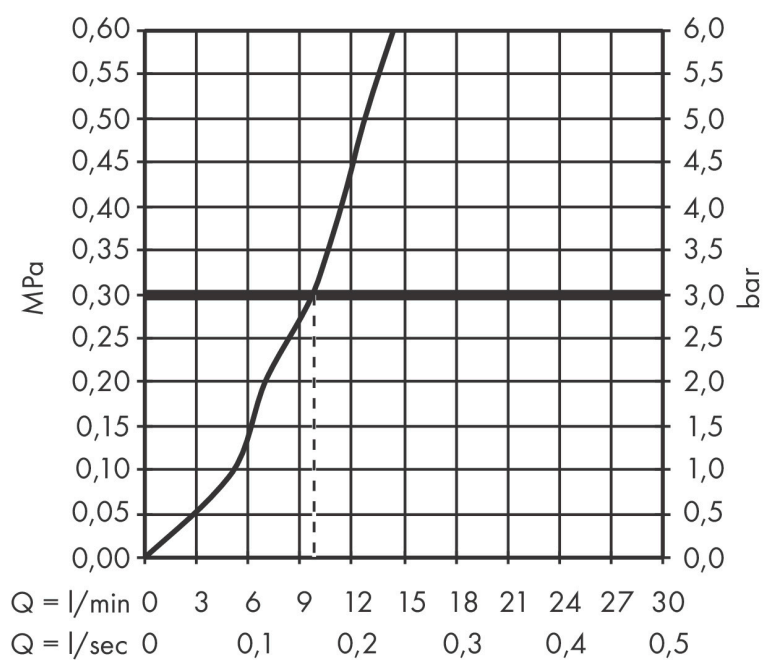

Merk	AXOR
Artikelnaam	sBox sBox inbouwdeel softsquare
Art.nr.	28017000
Oppervlakte	chrom
Netto prijs	457,24 EUR

Product foto

Kenmerken

- bestaat uit: slangbox, doucheslang, rozet
- geschikt voor bad- of tegelrandmontage
- 1 functie
- sBox voor een stille, soepele en beschermde geleiding van de slang
- geen extra onderhoudsopening nodig
- badrandbreedte minimaal 80 mm
- bevestigingsklemmen: 0 - 30 mm
- maximale uittrek lengte handdouche: 1,45 m
- altijd afneembaar voor onderhoud
- maximale doorstroomhoeveelheid bij 3 bar: 9,5 l/min

Maat tekeningen

Merk AXOR
Artikelnaam **sBox** sBox inbouwdeel softsquare
Art.nr. 28017000
Oppervlakte chroom
Netto prijs 457,24 EUR

Benodigde onderdelen

Product foto	Artikelnaam	Art.nr.	Prijs
	AXOR inbouwdeel sBox	15490180	86,37

Merk AXOR
Artikelnaam **sBox** sBox inbouwdeel softsquare
Art.nr. 28017000
Oppervlakte chroom
Netto prijs 457,24 EUR

Stroomschema

Merk AXOR
Artikelnaam **sBox** sBox inbouwdeel softsquare
Art.nr. 28017000
Oppervlakte chroom
Netto prijs 457,24 EUR