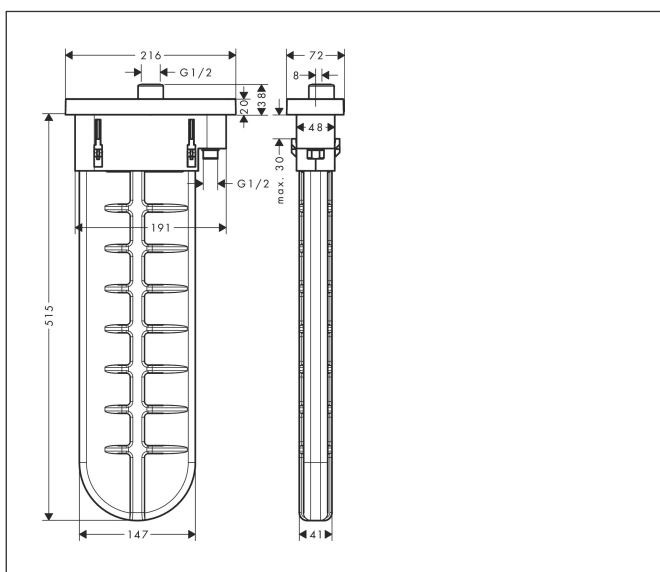

Merk	AXOR
Artikelnaam	sBox sBox inbouwdeel softsquare
Art.nr.	28017000
Oppervlakte	chrom
Netto prijs	457,24 EUR

Product foto

Kenmerken

- bestaat uit: slangbox, doucheslang, rozet
- geschikt voor bad- of tegelrandmontage
- 1 functie
- sBox voor een stille, soepele en beschermde geleiding van de slang
- geen extra onderhoudsopening nodig
- badrandbreedte minimaal 80 mm
- bevestigingsklemmen: 0 - 30 mm
- maximale uittrek lengte handdouche: 1,45 m
- altijd afneembaar voor onderhoud
- maximale doorstroomhoeveelheid bij 3 bar: 9,5 l/min

Maat tekeningen

Merk AXOR
Artikelnaam **sBox** sBox inbouwdeel softsquare
Art.nr. 28017000
Oppervlakte chroom
Netto prijs 457,24 EUR

Benodigde onderdelen

Product foto	Artikelnaam	Art.nr.	Prijs
	AXOR inbouwdeel sBox	15490180	86,37

Merk AXOR
Artikelnaam **sBox** sBox inbouwdeel softsquare
Art.nr. 28017000
Oppervlakte chroom
Netto prijs 457,24 EUR

Stroomschema

Merk AXOR
Artikelnaam **sBox** sBox inbouwdeel softsquare
Art.nr. 28017000
Oppervlakte chroom
Netto prijs 457,24 EUR

Explosietekening voor bouwjaar: >07/19

Merk AXOR
 Artikelnaam **sBox** sBox inbouwdeel softsquare
 Art.nr. 28017000
 Oppervlakte chroom
 Netto prijs 457,24 EUR

Onderdelen voor bouwjaar: >07/19

Pos	Beschrijving	Art.nr.	Prijs
1	sBox	94679000	312,42
2	dichting	98058000	3,12
3	inleg voor douchehouder	96942000	10,82
4	slang voer	94504000	95,16
5	moer	97584000	13,21
6	rozet	87774000	95,16
7	O-Ring 32x2	98193000	3,12
8	aansluitbocht	94506000	42,22
9	O-ring 9x2	98119000	3,12
10	terugslagklep DW 10	96456000	8,01
11	montageframe	93908000	66,87
a	Basisset	15490180	86,37