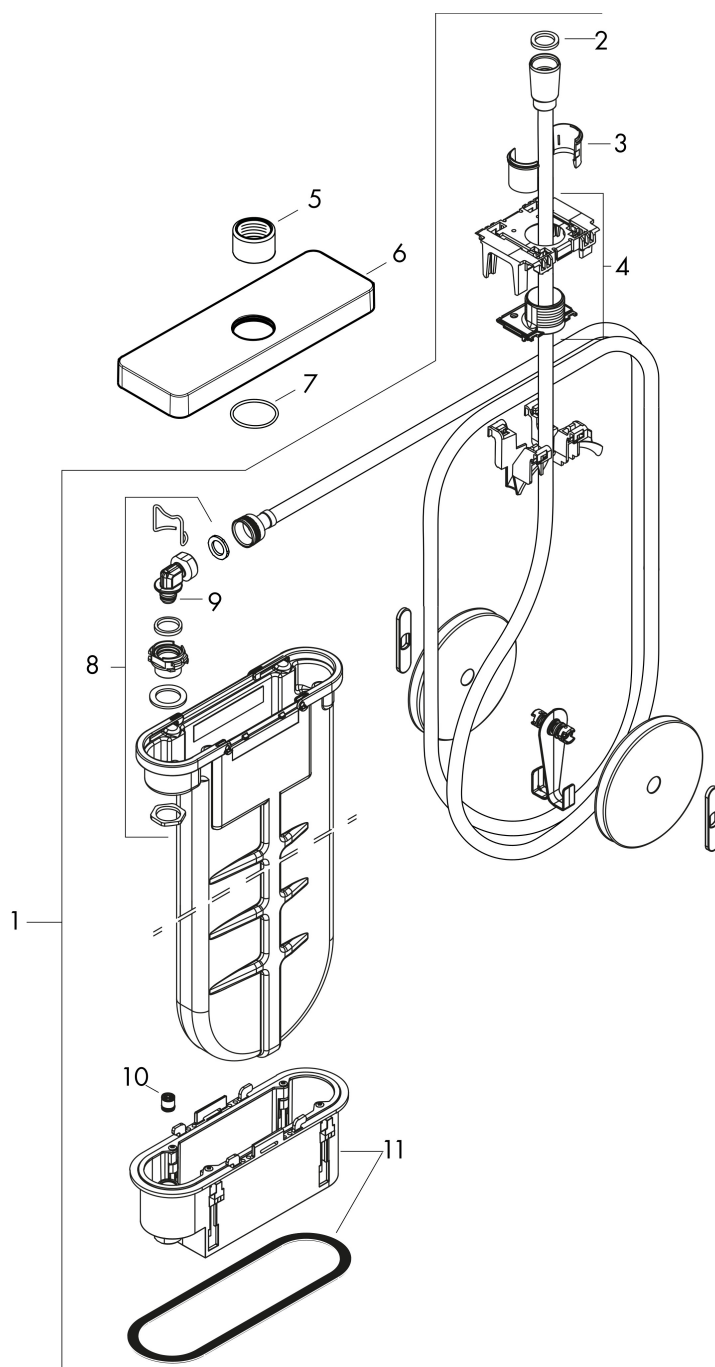

Merk	AXOR
Artikelnaam	sBox sBox inbouwdeel softsquare
Art.nr.	28017000
Oppervlakte	chrom
Netto prijs	457,24 EUR

Product foto

Kenmerken

- bestaat uit: slangbox, doucheslang, rozet
- geschikt voor bad- of tegelrandmontage
- 1 functie
- sBox voor een stille, soepele en beschermde geleiding van de slang
- geen extra onderhoudsopening nodig
- badrandbreedte minimaal 80 mm
- bevestigingsklemmen: 0 - 30 mm
- maximale uittrek lengte handdouche: 1,45 m
- altijd afneembaar voor onderhoud
- maximale doorstroomhoeveelheid bij 3 bar: 9,5 l/min

Maat tekeningen

Merk AXOR
Artikelnaam **sBox** sBox inbouwdeel softsquare
Art.nr. 28017000
Oppervlakte chroom
Netto prijs 457,24 EUR

Benodigde onderdelen

Product foto	Artikelnaam	Art.nr.	Prijs
	AXOR inbouwdeel sBox	15490180	86,37

Merk AXOR
Artikelnaam **sBox** sBox inbouwdeel softsquare
Art.nr. 28017000
Oppervlakte chroom
Netto prijs 457,24 EUR

Stroomschema

Merk AXOR
Artikelnaam **sBox** sBox inbouwdeel softsquare
Art.nr. 28017000
Oppervlakte chroom
Netto prijs 457,24 EUR

Explosietekening voor bouwjaar: >07/19

Merk AXOR
 Artikelnaam **sBox** sBox inbouwdeel softsquare
 Art.nr. 28017000
 Oppervlakte chroom
 Netto prijs 457,24 EUR

Onderdelen voor bouwjaar: >07/19

Pos	Beschrijving	Art.nr.	Prijs
1	sBox	94679000	312,42
2	dichting	98058000	3,12
3	inleg voor douchehouder	96942000	10,82
4	slang voer	94504000	95,16
5	moer	97584000	13,21
6	rozet	87774000	95,16
7	O-Ring 32x2	98193000	3,12
8	aansluitbocht	94506000	42,22
9	O-ring 9x2	98119000	3,12
10	terugslagklep DW 10	96456000	8,01
11	montageframe	93908000	66,87
a	Basisset	15490180	86,37