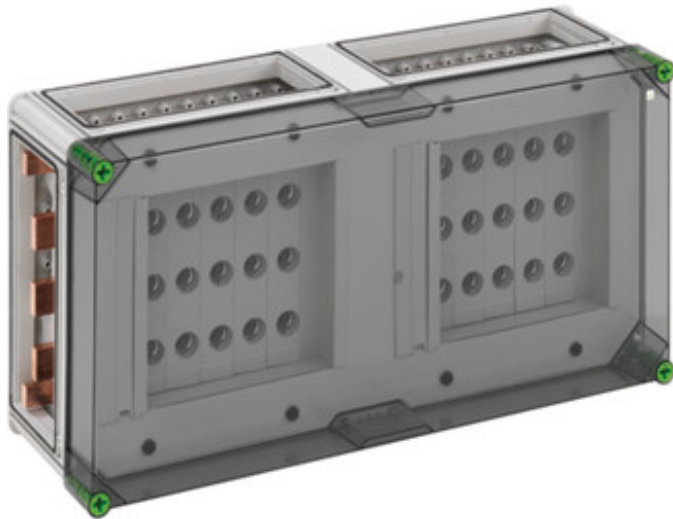

GSN 4210-630

GSN 4210-630

NEOZED®-railkast zekeringenbehuizing

CUSTOMIZABLE

640 x 320 x 179 mm
 Artikelnummer: 05541086

NEOZED®-railkast-zekeringbehuizing - Industrie kwaliteit IQ -, 10 x 3-polige D02-railkast -zekeringhouder, E 18-schroefdraad, nominale stroom 63 A, schroefaansluiting 1,5 - 25 mm², op Sa-rail 5-polig, met 5 railklemmen 4 - 35 mm², N-klem 1,5 - 16 mm², PE-klem 1,5 - 16 mm², incl. 4 x koppelstuk voor behuizingen (GGV)

op railsysteem 630 A, met transparant deksel

Technische gegevens

Afmetingen

Breedte:	640 mm
Lengte:	320 mm
Hoogte:	179 mm

Materiaal

Kast:	Polycarbonaat, glasvezelversterkt
Deksel:	Polycarbonaat, glasvezelversterkt
Dichting:	Polyurethaan
Dekselschroef:	Polyamide 6, glasvezelversterkt

Andere eigenschappen

Beschermingsniveau:	II
doorslagspanning AC:	690 V

NEOZED®-RAILKAST ZEKERINGENBEHUIZING

GSN 4210-630

doorslagspanning DC:	1000 V
Koppelbaar:	Ja
PVC-vrij:	Ja
Zware metalen-vrij:	Ja
Beschermingsgraad:	IP65 - conform EN 60529 / DIN VDE 0470-1
Max. relatieve vochtigheid bij 25° C (kortdurend):	95%
Max. relatieve vochtigheid bij 40° C:	50%
Omgevingstemp. (24-uurs):	35 °C
Omgevingstemp. (maximaal):	40 °C
Omgevingstemp. (minimaal):	-25 °C
Weerbestendig:	Ja
Nominale stroom:	630 A