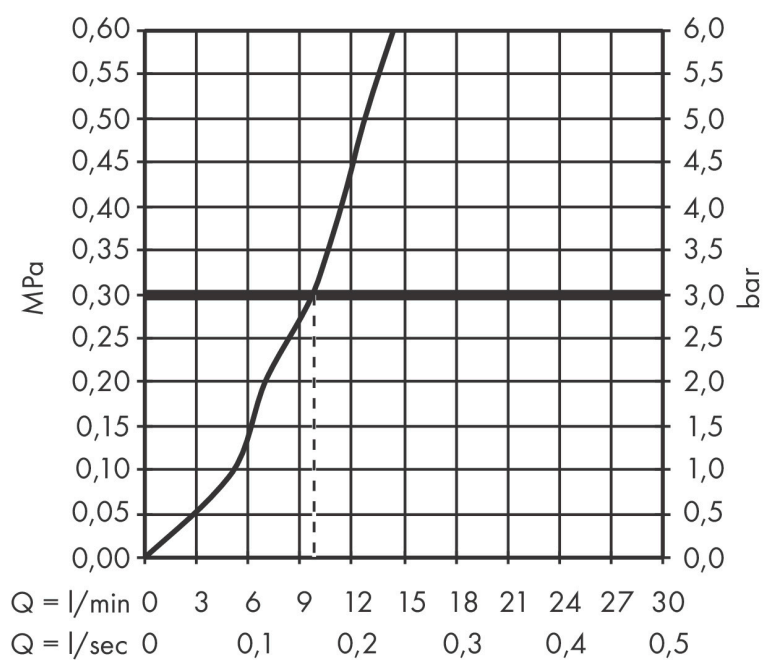

Merk AXOR
Artikelnaam **sBox** sBox inbouwdeel softsquare
Art.nr. 28017140
Oppervlakte Brushed Bronze
Netto prijs 685,83 EUR

Stroomschema