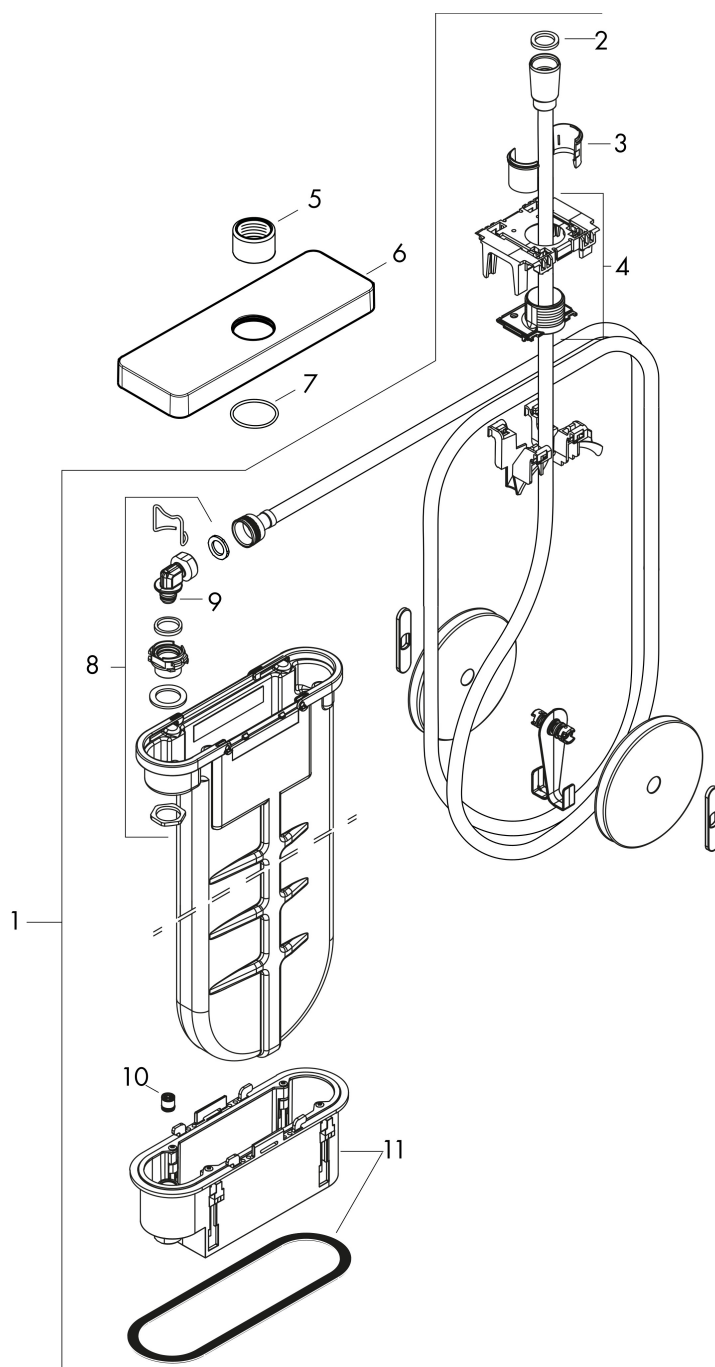

Merk	AXOR
Artikelnaam	sBox sBox inbouwdeel softsquare
Art.nr.	28017140
Oppervlakte	Brushed Bronze
Netto prijs	685,83 EUR

Product foto

Kenmerken

- bestaat uit: slangbox, doucheslang, rozet
- geschikt voor bad- of tegelrandmontage
- 1 functie
- sBox voor een stille, soepele en beschermde geleiding van de slang
- geen extra onderhoudsopening nodig
- badrandbreedte minimaal 80 mm
- bevestigingsklemmen: 0 - 30 mm
- maximale uittrek lengte handdouche: 1,45 m
- altijd afneembaar voor onderhoud
- maximale doorstroomhoeveelheid bij 3 bar: 9,5 l/min

Maat tekeningen

Merk AXOR
Artikelnaam **sBox** sBox inbouwdeel softsquare
Art.nr. 28017140
Oppervlakte Brushed Bronze
Netto prijs 685,83 EUR

Benodigde onderdelen

Product foto	Artikelnaam	Art.nr.	Prijs
	AXOR inbouwdeel sBox	15490180	86,37

Merk AXOR
Artikelnaam **sBox** sBox inbouwdeel softsquare
Art.nr. 28017140
Oppervlakte Brushed Bronze
Netto prijs 685,83 EUR

Stroomschema

Merk AXOR
Artikelnaam **sBox** sBox inbouwdeel softsquare
Art.nr. 28017140
Oppervlakte Brushed Bronze
Netto prijs 685,83 EUR

Explosietekening voor bouwjaar: >07/19

Merk AXOR
 Artikelnaam **sBox** sBox inbouwdeel softsquare
 Art.nr. 28017140
 Oppervlakte Brushed Bronze
 Netto prijs 685,83 EUR

Onderdelen voor bouwjaar: >07/19

Pos	Beschrijving	Art.nr.	Prijs
1	sBox	94679000	312,42
2	dichting	98058000	3,12
3	inleg voor douchehouder	96942000	10,82
4	slang voer	94504000	95,16
5	moer	97584140	19,86
6	rozet	87774140	142,79
7	O-Ring 32x2	98193000	3,12
8	aansluitbocht	94506000	42,22
9	O-ring 9x2	98119000	3,12
10	terugslagklep DW 10	96456000	8,01
11	montageframe	93908000	66,87
a	Basisset	15490180	86,37