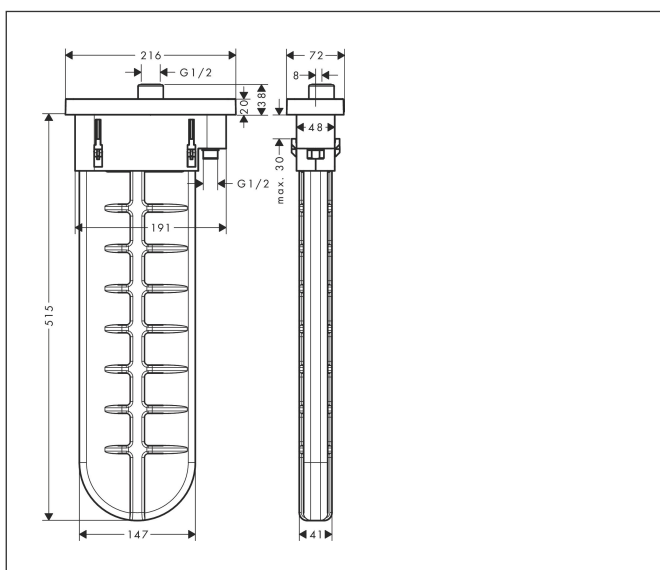

Merk	AXOR
Artikelnaam	sBox sBox inbouwdeel softsquare
Art.nr.	28017140
Oppervlakte	Brushed Bronze
Netto prijs	685,83 EUR

Product foto

Kenmerken

- bestaat uit: slangbox, doucheslang, rozet
- geschikt voor bad- of tegelrandmontage
- 1 functie
- sBox voor een stille, soepele en beschermde geleiding van de slang
- geen extra onderhoudsopening nodig
- badrandbreedte minimaal 80 mm
- bevestigingsklemmen: 0 - 30 mm
- maximale uittrek lengte handdouche: 1,45 m
- altijd afneembaar voor onderhoud
- maximale doorstroomhoeveelheid bij 3 bar: 9,5 l/min

Maat tekeningen

Merk AXOR
Artikelnaam **sBox** sBox inbouwdeel softsquare
Art.nr. 28017140
Oppervlakte Brushed Bronze
Netto prijs 685,83 EUR

Benodigde onderdelen

Product foto	Artikelnaam	Art.nr.	Prijs
	AXOR inbouwdeel sBox	15490180	86,37

Merk AXOR
Artikelnaam **sBox** sBox inbouwdeel softsquare
Art.nr. 28017140
Oppervlakte Brushed Bronze
Netto prijs 685,83 EUR

Stroomschema

Merk AXOR
Artikelnaam **sBox** sBox inbouwdeel softsquare
Art.nr. 28017140
Oppervlakte Brushed Bronze
Netto prijs 685,83 EUR

Explosietekening voor bouwjaar: >07/19

Merk AXOR
 Artikelnaam **sBox** sBox inbouwdeel softsquare
 Art.nr. 28017140
 Oppervlakte Brushed Bronze
 Netto prijs 685,83 EUR

Onderdelen voor bouwjaar: >07/19

Pos	Beschrijving	Art.nr.	Prijs
1	sBox	94679000	312,42
2	dichting	98058000	3,12
3	inleg voor douchehouder	96942000	10,82
4	slang voer	94504000	95,16
5	moer	97584140	19,86
6	rozet	87774140	142,79
7	O-Ring 32x2	98193000	3,12
8	aansluitbocht	94506000	42,22
9	O-ring 9x2	98119000	3,12
10	terugslagklep DW 10	96456000	8,01
11	montageframe	93908000	66,87
a	Basisset	15490180	86,37