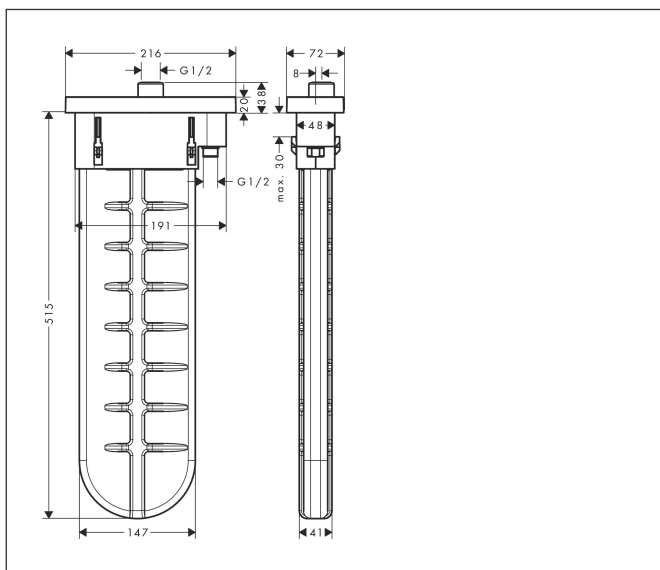

| | |
|-------------|--|
| Merk | AXOR |
| Artikelnaam | sBox sBox inbouwdeel softsquare |
| Art.nr. | 28017340 |
| Oppervlakte | Brushed Black Chrome |
| Netto prijs | 685,83 EUR |

Product foto

Kenmerken

- bestaat uit: slangbox, doucheslang, rozet
- geschikt voor bad- of tegelrandmontage
- 1 functie
- sBox voor een stille, soepele en beschermde geleiding van de slang
- geen extra onderhoudsopening nodig
- badrandbreedte minimaal 80 mm
- bevestigingsklemmen: 0 - 30 mm
- maximale uittrek lengte handdouche: 1,45 m
- altijd afneembaar voor onderhoud
- maximale doorstroomhoeveelheid bij 3 bar: 9,5 l/min

Maat tekeningen

Merk AXOR
Artikelnaam **sBox** sBox inbouwdeel softsquare
Art.nr. 28017340
Oppervlakte Brushed Black Chrome
Netto prijs 685,83 EUR

Benodigde onderdelen

| Product foto | Artikelnaam | Art.nr. | Prijs |
|---|----------------------|----------|-------|
|  | AXOR inbouwdeel sBox | 15490180 | 86,37 |

Merk AXOR
Artikelnaam **sBox** sBox inbouwdeel softsquare
Art.nr. 28017340
Oppervlakte Brushed Black Chrome
Netto prijs 685,83 EUR

Stroomschema