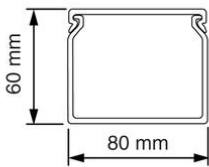

Bedradingskokers

VK 60x80 Bedradingskoker

- Geleverd met deksel.
- Bodemperforatie volgens norm.

Artikelnr.:	AT3459
EAN:	8712259184555
Verpakkingshoeveelheid	12 lgt. x 2 m
Materiaal	-
Hoogte	60 mm
Breedte	80 mm
Lengte	2000 mm
Diameter	
Sleufafstand	12.5 mm
Sleufbreedte	5 mm
Uitvoeringsvorm zijwand	Gat-/sleufstansing
Halogenvrij	Nee
Zelfdovend	Ja
Flexibel	Nee
Nuttige doorsnede	4100 mm ²
Bevestigingswijze	Bodemperforatie
Met bovendeel	Ja
Kleur	Grijs
RAL-nummer	
Verzending	12