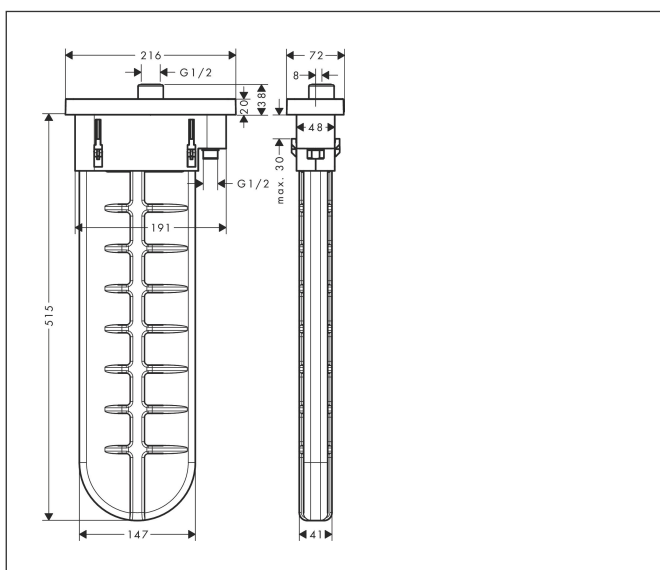

Merk	AXOR
Artikelnaam	<b>sBox</b> sBox inbouwdeel softsquare
Art.nr.	28017670
Oppervlakte	mat zwart
Netto prijs	640,11 EUR

## Kenmerken

- bestaat uit: slangbox, doucheslang, rozet
- geschikt voor bad- of tegelrandmontage
- 1 functie
- sBox voor een stille, soepele en beschermde geleiding van de slang
- geen extra onderhoudsopening nodig
- badrandbreedte minimaal 80 mm
- bevestigingsklemmen: 0 - 30 mm
- maximale uittrek lengte handdouche: 1,45 m
- altijd afneembaar voor onderhoud
- maximale doorstroomhoeveelheid bij 3 bar: 9,5 l/min

## Maat tekeningen

Merk AXOR  
Artikelnaam **sBox** sBox inbouwdeel softsquare  
Art.nr. 28017670  
Oppervlakte mat zwart  
Netto prijs 640,11 EUR

---