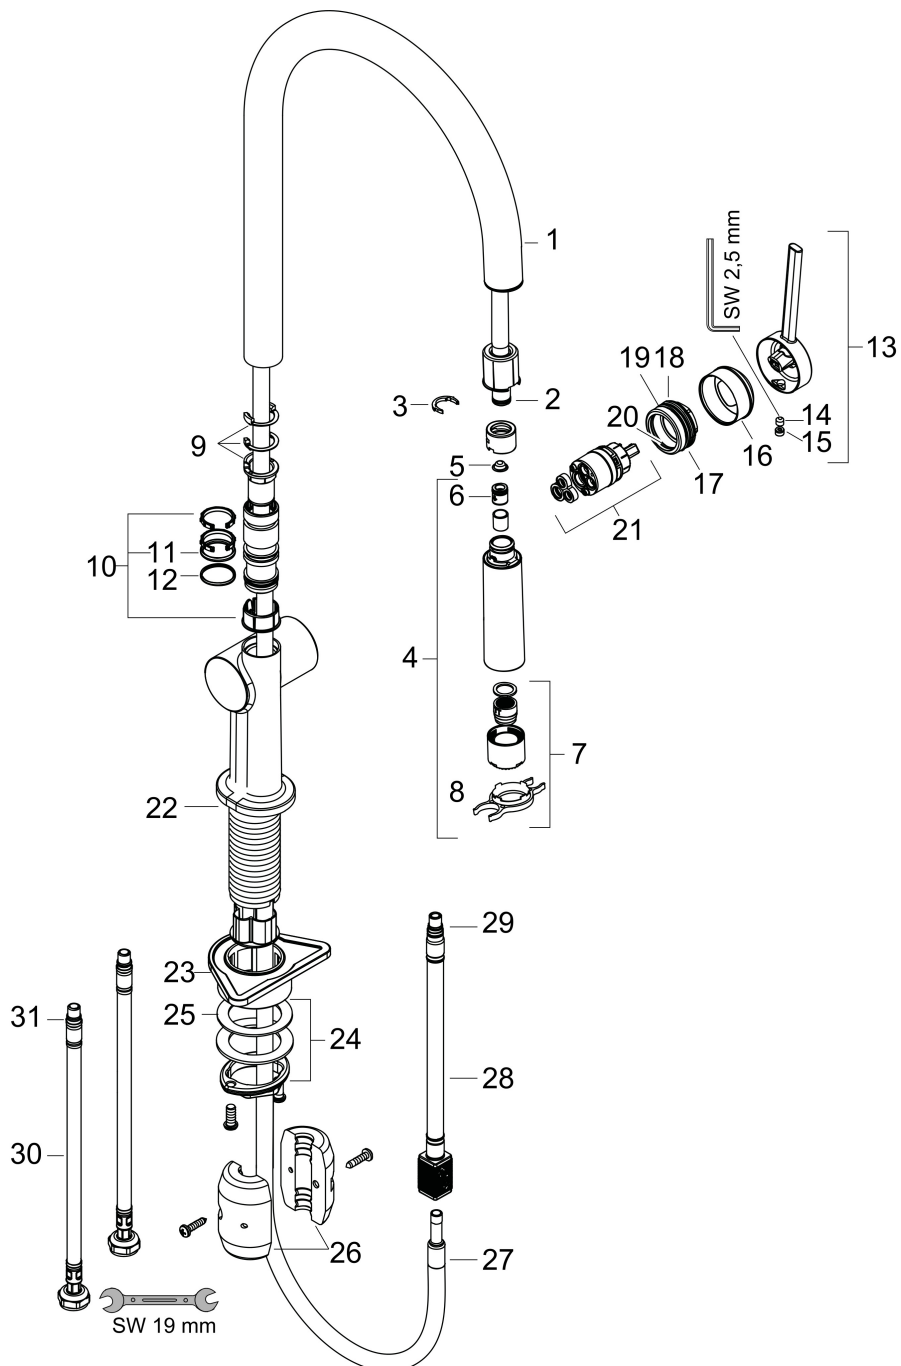

Merk	hansgrohe
Artikelnaam	Talis M54 ééngreeps keukenmengkraan 210 met uittrekbare vuistdouche, 2 straalsoorten
Art.nr.	72800670
Oppervlakte	Mat zwart
Netto prijs	523,09 EUR

Product foto

Kenmerken

- draaibereik verstelbaar in vier stappen 60°, 110°, 150° of 360°
- laminaire straal, douchestraal
- douchestraal is vast te zetten, wisseling van straal door één druk op de knop en straal wordt uitgezet door het sluiten van de greep.
- maximale doorstroomhoeveelheid bij 3 bar: 8 l/min
- keramisch kardoes
- eenvoudige montage dankzij de G 3/8 flexibele aansluitslangen
- verlengstuk lengte tot 50 cm
- boren van een kraangat Ø 35 vereist

Maat tekeningen

Technologie

Straalsoorten

Merk hansgrohe
 Artikelnaam **Talis M54** ééngreeps keukenmengkraan 210 met uittrekbare vuistdouche, 2
 straalsoorten
 Art.nr. 72800670
 Oppervlakte Mat zwart
 Netto prijs 523,09 EUR

Stroomschema

Merk	hansgrohe
Artikelnaam	Talis M54 ééngreeps keukenmengkraan 210 met uittrekbare vuistdouche, 2 straalsoorten
Art.nr.	72800670
Oppervlakte	Mat zwart
Netto prijs	523,09 EUR

Explosietekening voor bouwjaar: >04/20

Merk	hansgrohe
Artikelnaam	Talis M54 ééngreeps keukenmengkraan 210 met uittrekbare vuistdouche, 2 straalsoorten
Art.nr.	72800670
Oppervlakte	Mat zwart
Netto prijs	523,09 EUR

Onderdelen voor bouwjaar: >04/20