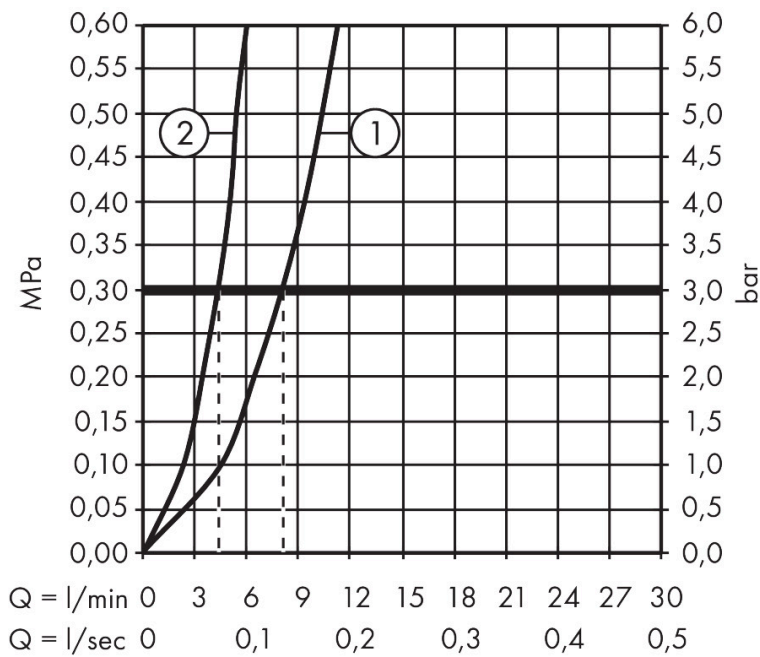

Merk	hansgrohe
Artikelnaam	Talis M54 ééngreeps keukenmengkraan 210 met uittrekbare vuistdouche, 2 straalsoorten
Art.nr.	72800670
Oppervlakte	Mat zwart
Netto prijs	523,09 EUR

Product foto

Kenmerken

- draaibereik verstelbaar in vier stappen 60°, 110°, 150° of 360°
- laminaire straal, douchestraal
- douchestraal is vast te zetten, wisseling van straal door één druk op de knop en straal wordt uitgezet door het sluiten van de greep.
- maximale doorstroomhoeveelheid bij 3 bar: 8 l/min
- keramisch kardoes
- eenvoudige montage dankzij de G 3/8 flexibele aansluitslangen
- verlengstuk lengte tot 50 cm
- boren van een kraangat Ø 35 vereist

Maat tekeningen

Technologie

Straalsoorten

Merk hansgrohe
 Artikelnaam **Talis M54** ééngreeps keukenmengkraan 210 met uittrekbare vuistdouche, 2
 straalsoorten
 Art.nr. 72800670
 Oppervlakte Mat zwart
 Netto prijs 523,09 EUR

Stroomschema

Merk	hansgrohe
Artikelnaam	Talis M54 ééngreeps keukenmengkraan 210 met uittrekbare vuistdouche, 2 straalsoorten
Art.nr.	72800670
Oppervlakte	Mat zwart
Netto prijs	523,09 EUR

Explosietekening voor bouwjaar: >04/20