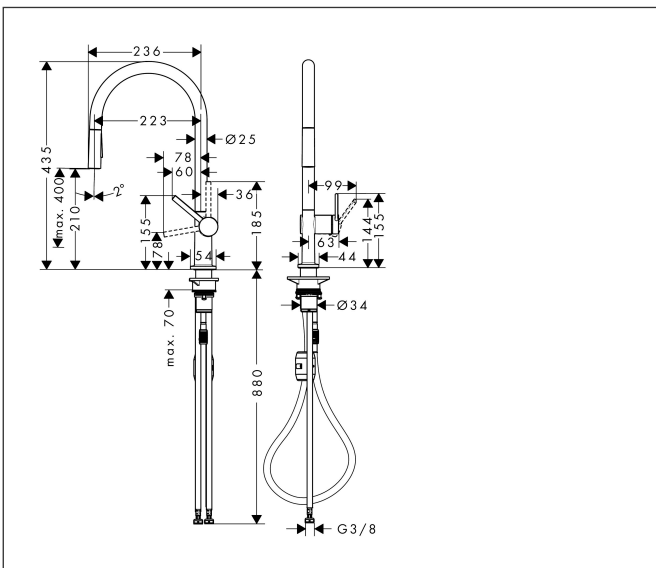

Merk	hansgrohe
Artikelnaam	Talis M54 ééngreeps keukenmengkraan 210 met uittrekbare vuistdouche, 2 straalsoorten
Art.nr.	72800670
Oppervlakte	Mat zwart
Netto prijs	523,09 EUR

Product foto

Kenmerken

- draaibereik verstelbaar in vier stappen 60°, 110°, 150° of 360°
- laminaire straal, douchestraal
- douchestraal is vast te zetten, wisseling van straal door één druk op de knop en straal wordt uitgezet door het sluiten van de greep.
- maximale doorstroomhoeveelheid bij 3 bar: 8 l/min
- keramisch kardoes
- eenvoudige montage dankzij de G 3/8 flexibele aansluitslangen
- verlengstuk lengte tot 50 cm
- boren van een kraangat Ø 35 vereist

Maat tekeningen

Technologie

Straalsoorten

Merk hansgrohe
 Artikelnaam **Talis M54** ééngreeps keukenmengkraan 210 met uittrekbare vuistdouche, 2
 straalsoorten
 Art.nr. 72800670
 Oppervlakte Mat zwart
 Netto prijs 523,09 EUR

Stroomschema

Merk	hansgrohe
Artikelnaam	Talis M54 ééngreeps keukenmengkraan 210 met uittrekbare vuistdouche, 2 straalsoorten
Art.nr.	72800670
Oppervlakte	Mat zwart
Netto prijs	523,09 EUR

Explosietekening voor bouwjaar: >04/20

Merk	hansgrohe
Artikelnaam	Talis M54 ééngreeps keukenmengkraan 210 met uittrekbare vuistdouche, 2 straalsoorten
Art.nr.	72800670
Oppervlakte	Mat zwart
Netto prijs	523,09 EUR

Onderdelen voor bouwjaar: >04/20