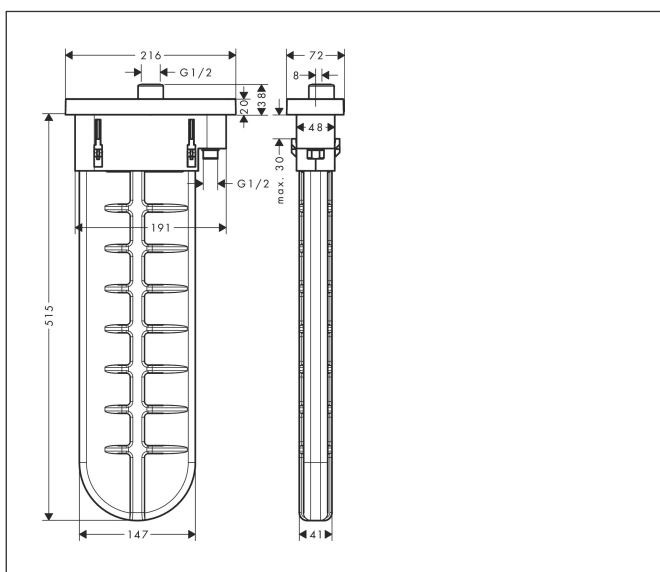

Merk	AXOR
Artikelnaam	sBox sBox inbouwdeel softsquare
Art.nr.	28017820
Oppervlakte	Brushed Nickel
Netto prijs	685,83 EUR

Product foto

Kenmerken

- bestaat uit: slangbox, doucheslang, rozet
- geschikt voor bad- of tegelrandmontage
- 1 functie
- sBox voor een stille, soepele en beschermde geleiding van de slang
- geen extra onderhoudsopening nodig
- badrandbreedte minimaal 80 mm
- bevestigingsklemmen: 0 - 30 mm
- maximale uittrek lengte handdouche: 1,45 m
- altijd afneembaar voor onderhoud
- maximale doorstroomhoeveelheid bij 3 bar: 9,5 l/min

Maat tekeningen

Merk AXOR
Artikelnaam **sBox** sBox inbouwdeel softsquare
Art.nr. 28017820
Oppervlakte Brushed Nickel
Netto prijs 685,83 EUR

Benodigde onderdelen

Product foto	Artikelnaam	Art.nr.	Prijs
	AXOR inbouwdeel sBox	15490180	86,37

Merk AXOR
Artikelnaam **sBox** sBox inbouwdeel softsquare
Art.nr. 28017820
Oppervlakte Brushed Nickel
Netto prijs 685,83 EUR

Stroomschema