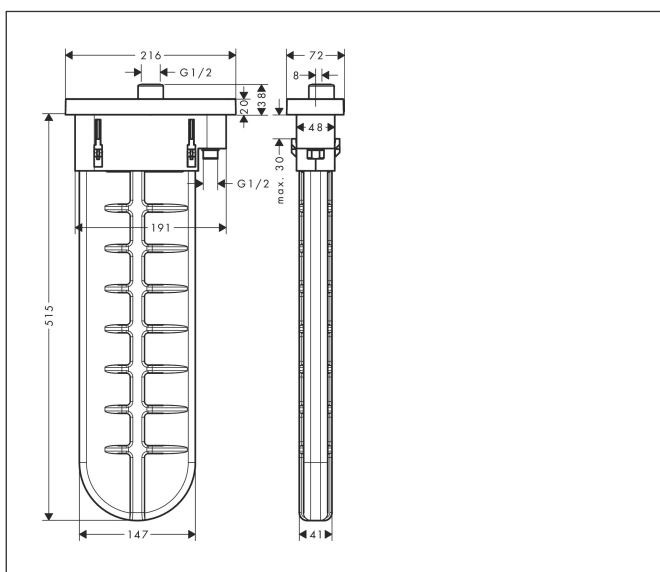

Merk	AXOR
Artikelnaam	<b>sBox</b> sBox inbouwdeel softsquare
Art.nr.	28017990
Oppervlakte	Polished Gold Optic
Netto prijs	685,83 EUR

## Kenmerken

- bestaat uit: slangbox, doucheslang, rozet
- geschikt voor bad- of tegelrandmontage
- 1 functie
- sBox voor een stille, soepele en beschermde geleiding van de slang
- geen extra onderhoudsopening nodig
- badrandbreedte minimaal 80 mm
- bevestigingsklemmen: 0 - 30 mm
- maximale uittrek lengte handdouche: 1,45 m
- altijd afneembaar voor onderhoud
- maximale doorstroomhoeveelheid bij 3 bar: 9,5 l/min

## Maat tekeningen

Merk AXOR  
Artikelnaam **sBox** sBox inbouwdeel softsquare  
Art.nr. 28017990  
Oppervlakte Polished Gold Optic  
Netto prijs 685,83 EUR

---