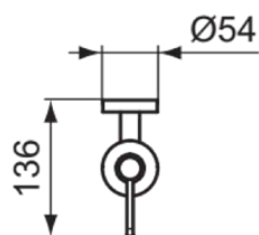

CONNECT

A9154AA

CONNECT | Zeep dispenser 55x136x210 mm in chroom afwerking

Afbeelding & technische tekening

Algemene informatie

Productcategorie:	Accessoires
Producttype:	Zeep dispenser
Merk:	Ideal Standard
Collectie:	CONNECT
Colour:	AA - Chroom
Afwerking van het oppervlak:	glanzend
Hoogte (mm):	210
Breedte (mm):	55
Lengte / sprong (mm):	136
Bevestigingswijze:	Bevestigingsbouten
Nettogewicht (kg):	0.51
EAN-code:	4015234823741

Downloads

- [Declaration of Conformity](#)
- [Installation Guide](#)
- [Spare Parts List](#)

Product specificaties

Aantal bevestigingspunten:	2
Kleurcode:	AA
Kleuromschrijving:	chroom
Verborgen bevestiging:	Ja
Materiaal:	Metaal
Materiaal montagebeugel:	Metaal
PVD technologie:	Nee
SmartShine:	Ja
Oppervlakte dekking:	verchromd
Afwerking van het oppervlak:	glanzend
Met rozet(ten):	Nee
Bevestigingswijze:	Bevestigingsbouten
Bevestigingswijze:	Wand