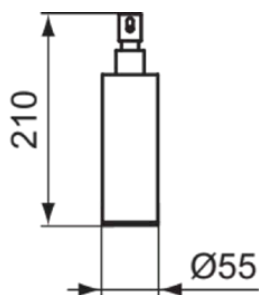

CONNECT

A9154AA

CONNECT | Zeep dispenser 55x136x210 mm in chroom afwerking

Afbeelding & technische tekening

Algemene informatie

Productcategorie:	Accessoires
Producttype:	Zeep dispenser
Merk:	Ideal Standard
Collectie:	CONNECT
Colour:	AA - Chroom
Afwerking van het oppervlak:	glanzend
Hoogte (mm):	210
Breedte (mm):	55
Lengte / sprong (mm):	136
Bevestigingswijze:	Bevestigingsbouten
Nettogewicht (kg):	0.51
EAN-code:	4015234823741

Downloads

- [Declaration of Conformity](#)
- [Installation Guide](#)
- [Spare Parts List](#)

Product specificaties

Aantal bevestigingspunten:	2
Kleurcode:	AA
Kleuromschrijving:	chroom
Verborgen bevestiging:	Ja
Materiaal:	Metaal
Materiaal montagebeugel:	Metaal
PVD technologie:	Nee
SmartShine:	Ja
Oppervlakte dekking:	verchromd
Afwerking van het oppervlak:	glanzend
Met rozet(ten):	Nee
Bevestigingswijze:	Bevestigingsbouten
Bevestigingswijze:	Wand