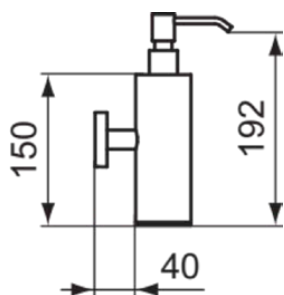

CONNECT

A9154AA

CONNECT | Zeep dispenser 55x136x210 mm in chroom afwerking

Afbeelding & technische tekening

Algemene informatie

Productcategorie:	Accessoires
Producttype:	Zeep dispenser
Merk:	Ideal Standard
Collectie:	CONNECT
Colour:	AA - Chroom
Afwerking van het oppervlak:	glanzend
Hoogte (mm):	210
Breedte (mm):	55
Lengte / sprong (mm):	136
Bevestigingswijze:	Bevestigingsbouten
Nettogewicht (kg):	0.51
EAN-code:	4015234823741

Downloads

- [Declaration of Conformity](#)
- [Installation Guide](#)
- [Spare Parts List](#)

Product specificaties

Aantal bevestigingspunten:	2
Kleurcode:	AA
Kleuromschrijving:	chroom
Verborgen bevestiging:	Ja
Materiaal:	Metaal
Materiaal montagebeugel:	Metaal
PVD technologie:	Nee
SmartShine:	Ja
Oppervlakte dekking:	verchromd
Afwerking van het oppervlak:	glanzend
Met rozet(ten):	Nee
Bevestigingswijze:	Bevestigingsbouten
Bevestigingswijze:	Wand