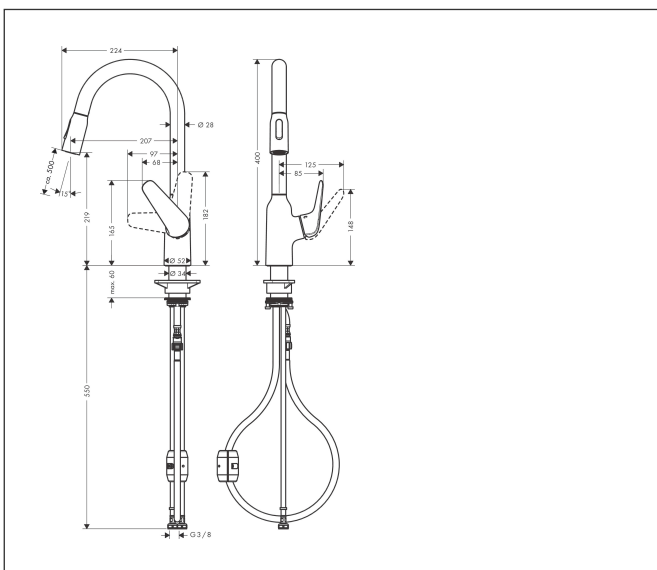

Merk	hansgrohe
Artikelnaam	Focus M42 ééngreeps keukenmengkraan 220 met uittrekbare vuistdouche, 2 straalsoorten
Art.nr.	71800000
Oppervlakte	chrom
Netto prijs	377,67 EUR

Product foto

Maat tekeningen

Kenmerken

- draaibereik 360°
- laminaire straal, douchestraal
- douchestraal is vast te zetten, wisseling van straal door één druk op de knop en straal wordt uitgezet door het sluiten van de greep.
- MagFit magnetische douchehouder
- maximale doorstroomhoeveelheid bij 3 bar: 8 l/min
- keramisch kardoes
- eenvoudige montage dankzij de G 3/8 flexibele aansluitlangen
- verlengstuk lengte tot 50 cm

Technologie

Straalsoorten

Certificaat

Merk	hansgrohe
Artikelnaam	Focus M42 ééngreeps keukenmengkraan 220 met uittrekbare vuistdouche, 2 straalsoorten
Art.nr.	71800000
Oppervlakte	chrom
Netto prijs	377,67 EUR

Explosietekening voor bouwjaar: >10/18

Merk	hansgrohe
Artikelnaam	Focus M42 ééngreeps keukenmengkraan 220 met uittrekbare vuistdouche, 2 straalsoorten
Art.nr.	71800000
Oppervlakte	chrom
Netto prijs	377,67 EUR