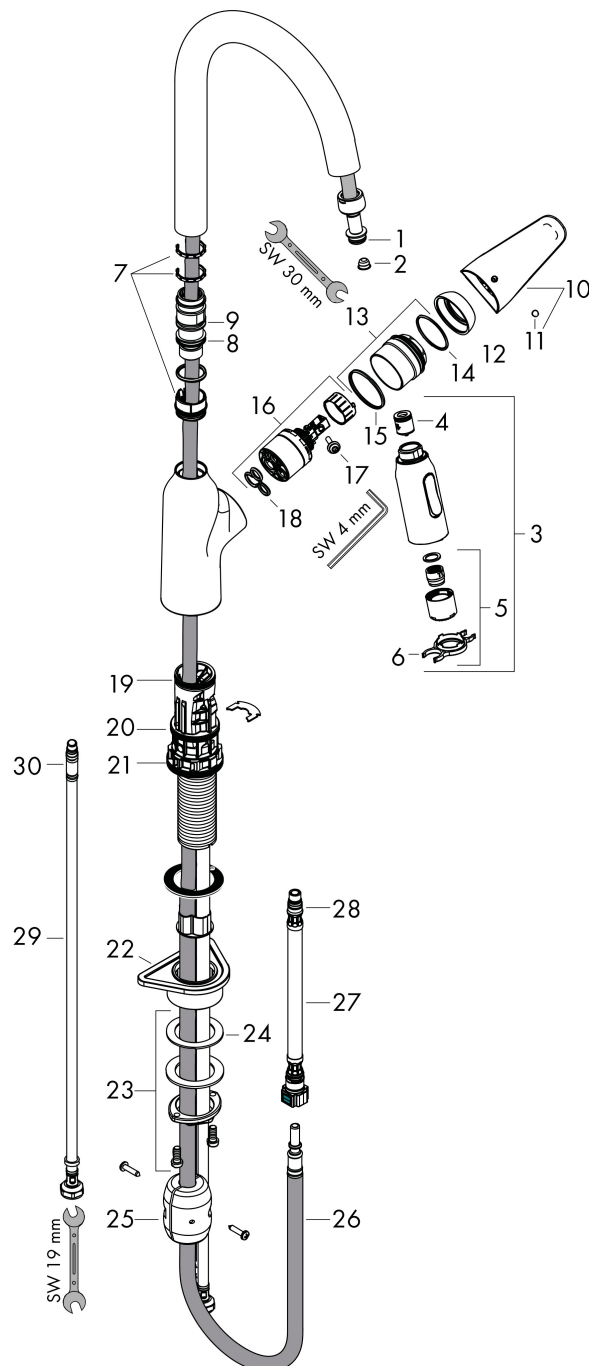

- draaibereik 360°
- laminaire straal, douchestraal
- douchestraal is vast te zetten, wisseling van straal door één druk op de knop en straal wordt uitgezet door het sluiten van de greep.
- MagFit magnetische douchehouder
- maximale doorstroomhoeveelheid bij 3 bar: 8 l/min
- keramisch kardoes
- eenvoudige montage dankzij de G 3/8 flexibele aansluitlangen
- verlengstuk lengte tot 50 cm

Technologie

Straalsoorten

Certificaat

Merk	hansgrohe
Artikelnaam	Focus M42 ééngreeps keukenmengkraan 220 met uittrekbare vuistdouche, 2 straalsoorten
Art.nr.	71800000
Oppervlakte	chrom
Netto prijs	377,67 EUR

Explosietekening voor bouwjaar: >10/18

Merk	hansgrohe
Artikelnaam	Focus M42 ééngreeps keukenmengkraan 220 met uittrekbare vuistdouche, 2 straalsoorten
Art.nr.	71800000
Oppervlakte	chrom
Netto prijs	377,67 EUR

Onderdelen voor bouwjaar: >10/18

Pos	Beschrijving	Art.nr.	Prijs
1	O-ring 11x2	98127000	3,00
2	zeef	97735000	3,00
3	vuistdouche	93343000	147,60
4	terugslagklepset DW 15	94074000	12,70
5	straalschijf	93342000	40,60
6	servicesleutel	95910000	7,70
7	stelringset	98365000	7,70
8	O-ring 21x2,5	98211000	3,00
9	O-ring 22x1,5	98173000	3,00
10	greep	93344000	
11	greepstop	96338000	3,00
12	afdekkap	97406000	16,60
13	moer	93346000	40,60
14	O-Ring 32x2	98193000	3,00
15	O-ring 36x2	98156000	3,00
16	kardoes compl.	92730000	52,00
17	borgschroef	95140000	4,80
18	dichting	95008000	7,70
19	O-ring 30x1,5	98433000	3,00
20	O-ring 38x2	98396000	3,00
21	O-ring 44x2,5	98162000	3,00
22	bevestigingsmateriaal	97523000	4,80
23	schachtbevestigingsset compl. (speciaal)	93253000	16,60
24	stelring	97548000	3,00
25	gewicht	92500000	32,70
26	slang 1,50 m	95507000	64,30
27	aansluitslang 600 mm M10x1	95561000	20,40
28	O-ring 8x1,5	98423000	3,00
29	aansluitslang 600 mm M8x0,75 G3/8	96556000	20,40
30	O-ring 6,6x1,6	93019000	3,00