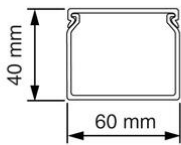

## VK 40x60 Bedradingskoker

- Geleverd met deksel.
- Bodemperforatie volgens norm.

<b>Artikelnr.:</b>	<b>AT3454</b>
EAN:	8712259184401
Verpakkingshoeveelheid	18 lgt. x 2 m
Materiaal	-
Hoogte	40 mm
Breedte	60 mm
Lengte	2000 mm
Diameter	
Sleufafstand	11 mm
Sleufbreedte	4.5 mm
Uitvoeringsvorm zijwand	Gat-/sleufstansing
Halogeenvrij	Nee
Zelfdovend	Ja
Flexibel	Nee
Nuttige doorsnede	2000 mm <sup>2</sup>
Bevestigingswijze	Bodemperforatie
Met bovendeel	Ja
Kleur	Grijs
RAL-nummer	