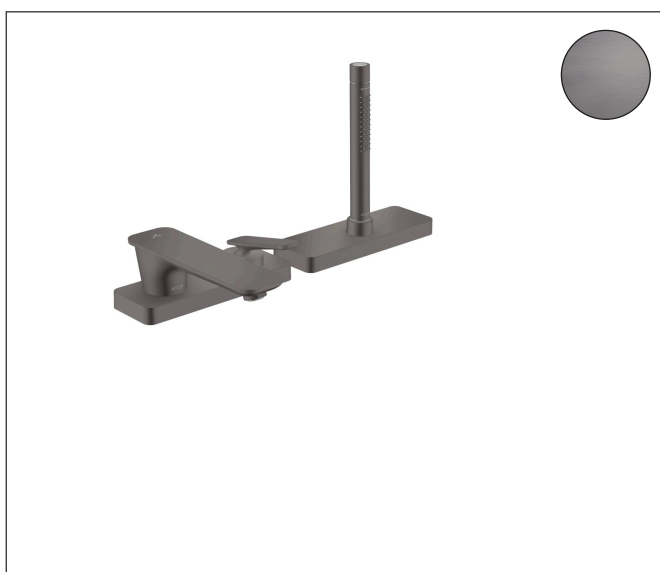

Merk	AXOR
Artikelnaam	<b>AXOR Citterio C</b> 3-gats ééngreeps badrandkraan met sBox
Art.nr.	49430340
Oppervlakte	Brushed Black Chrome
Netto prijs	2.168,13 EUR

## Product foto

## Kenmerken

- voorsprong uitloop 155 mm
- straalsoort mengkraan: normale straal
- straalsoort handdouche: Rain, MonoRain
- maximale uittrek lengte handdouche: 1,45 m
- sBox voor een stille, soepele en beschermde geleiding van de slang
- maximale doorstroomhoeveelheid bij 3 bar: 20 l/min
- keramisch kardoes
- temperatuurbegrenzing instelbaar
- aansluiting: inbouwdeel
- montage op badrand
- altijd afneembaar voor onderhoud
- geen extra onderhoudsopening nodig