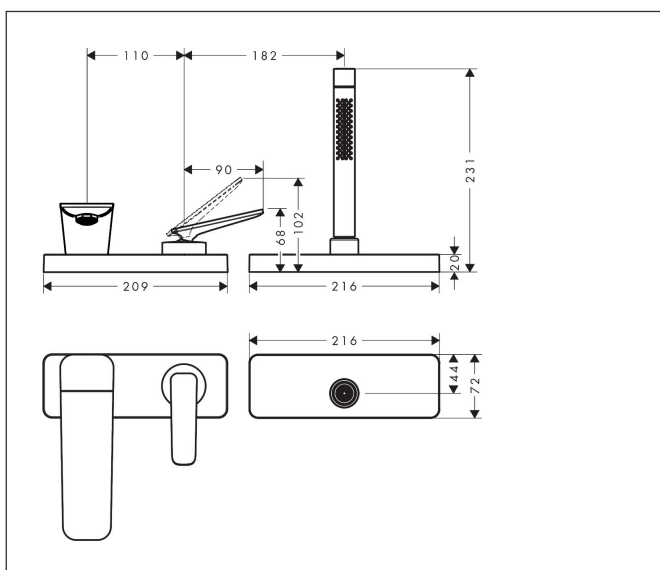

## Maat tekeningen

## Kenmerken

- voorsprong uitloop 155 mm
- straalsoort mengkraan: normale straal
- straalsoort handdouche: Rain, MonoRain
- maximale uittrek lengte handdouche: 1,45 m
- sBox voor een stille, soepele en beschermde geleiding van de slang
- maximale doorstroomhoeveelheid bij 3 bar: 20 l/min
- keramisch kardoes
- temperatuurbegrenzing instelbaar
- aansluiting: inbouwdeel
- montage op badrand
- altijd afneembaar voor onderhoud
- geen extra onderhoudsopening nodig