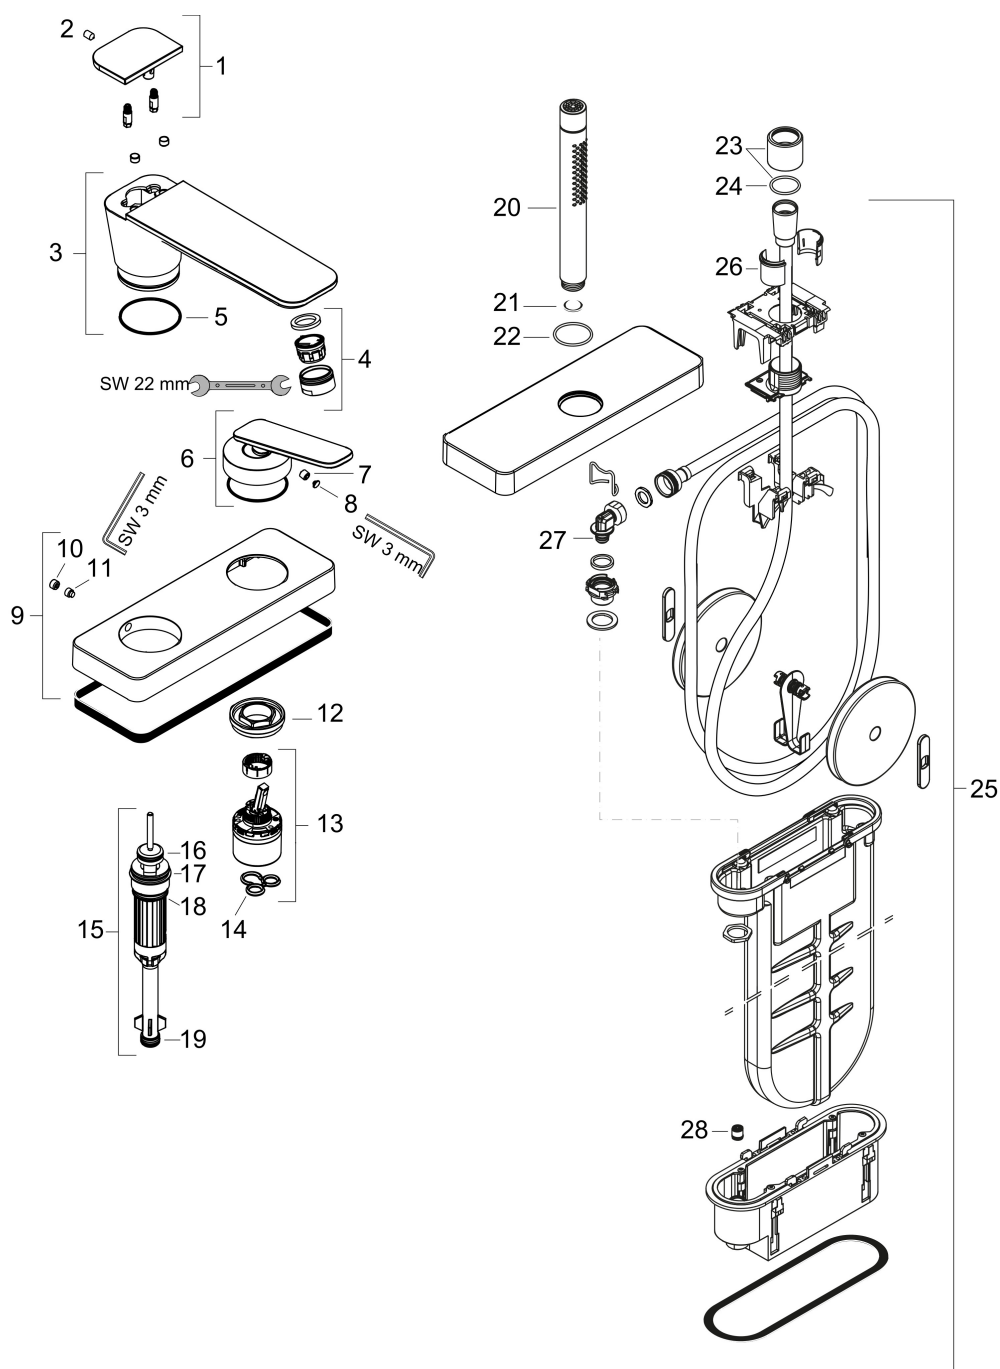

Merk AXOR
Artikelnaam **AXOR Citterio C** 3-gats ééngreeps badrandkraan met sBox
Art.nr. 49430340
Oppervlakte Brushed Black Chrome
Netto prijs 2.168,13 EUR

Explosietekening voor bouwjaar: >06/24

Merk	AXOR
Artikelnaam	AXOR Citterio C 3-gats ééngreeps badrandkraan met sBox
Art.nr.	49430340
Oppervlakte	Brushed Black Chrome
Netto prijs	2.168,13 EUR

Onderdelen voor bouwjaar: >06/24

Pos	Beschrijving	Art.nr.	Prijs
1	trekknop compl.	87849340	81,12
2	inbusschroef M5x8	92851000	3,12
3	uitloop compl.	87851340	142,79
4	perlator M24x1 (30 l/min)	96512000	13,21
5	O-ring 42x1,5	98171000	3,12
6	greep	87846340	142,79
7	inbusschroef M6x6	98445000	3,12
8	greepstop	93983000	8,01
9	rozet	87848340	100,36
10	greepstop	95704000	3,12
11	inbusschroef M6x6	97660000	3,12
12	moer	87850000	81,54
13	kardoes compl.	93185000	118,25
14	dichting	95008000	8,01
15	omstelling compl.	98263000	
16	O-Ring 14x2,5	98189000	3,12
17	O-Ring 23x2,5	98183000	3,12
18	O-ring 20x2,5	92602000	4,99
19	O-ring 9x2,5	98217000	3,12
20	Handdouche	28532340	351,77
21	zeefdichting	94246000	3,12
22	O-Ring 32x2	98193000	3,12
23	moer	93591000	118,25
24	O-ring 24x2	98388000	3,12
25	sBox	94679000	312,42
26	inleg voor douchehouder	96942000	10,82
27	O-ring 9x2	98119000	3,12
28	terugslagklep DW 10	96456000	8,01
a	Basisset	15487180	543,17
30	montageplaat	49449000	53,54