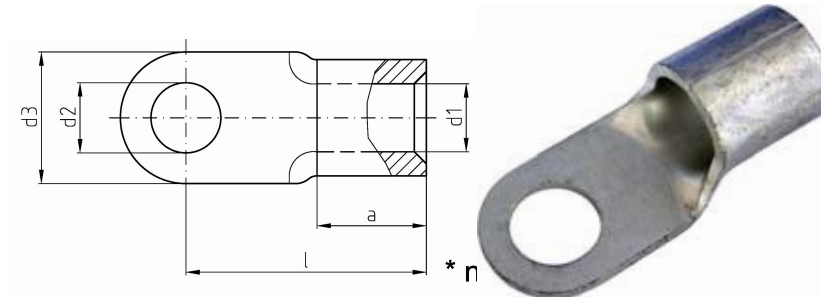

intercable

Datasheet Plaatkabelschoen DIN46234 35mm² M8

Artikelnummer	ICQ358
Doorsnede Kabel	35 mm ²
Gatmaat	M8
Materiaal	CU-HCP 99,95% vlgns DIN EN 13600
Afwerking	Galvanisch vertind

Maten:

D1	9mm
D3	16mm
D2	8.4mm
L	26mm
A	12mm
Gewicht	0.97 kg/100