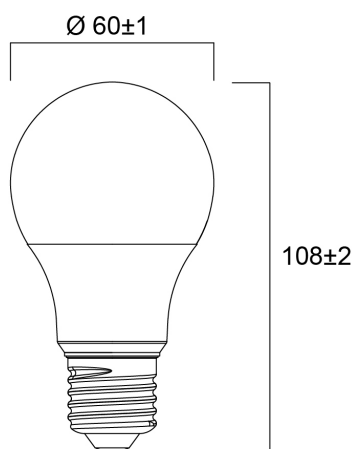

ToLEDo GLS V7 806LM 827 B22 SL

Artikelnummer 0029579

SYLVANIA

Reeks multidirectionele frosted ledlampen. Lampvoet E27 of B22. Tot 90% energiebesparing. Uitstekende lichtspreiding. Verwachte levensduur : 15 000 uur – 3 jaar garantie. Niet geschikt voor gesloten armaturen.

Technische gegevens

Afmetingen (mm)

Fotometrie

ToLEDo GLS V7 806LM 827 B22 SL

Artikelnummer 0029579

SYLVANIA

Algemene gegevens

Productnaam	ToLEDo GLS V7 806LM 827 B22 SL
Technologie	LED
Vermogen (nominaal) (W)	8
Lampvoet	B22
Type armatuur (open/gesloten)	Open
Algemene toepassing	Horeca, Residentieel & Consument
Omgevingstemperatuur (°C)	-20°C...+40°C
Werkingstemperatuur (°)	25
ETIM klasse	EC001959
Garantie	3 jaar

Optische gegevens

Lichtstroom	806
Nuttige lichtstroom (nominaal) (lm)	806
Kleurtemperatuur (K)	2700
Lichtkleur	Homelight
CRI (Ra)	80
Initiële kleurvariatie (SDCM)	SDCM6
Fotobiologische risicogroep	RG0
Lumenbehoud aan einde nominale levensduur (lm)	70

Gegevens levensduur

Gemiddelde nominale levensduur - L70 B50	15000
Gemiddelde levensduur (nominaal) (u)	15000
Gemiddelde levensduur (nominaal) (uur)	15000

Fysieke gegevens

Lengte (mm)	105
Nominale diameter product (mm)	60
Gewicht (kg)	0.03