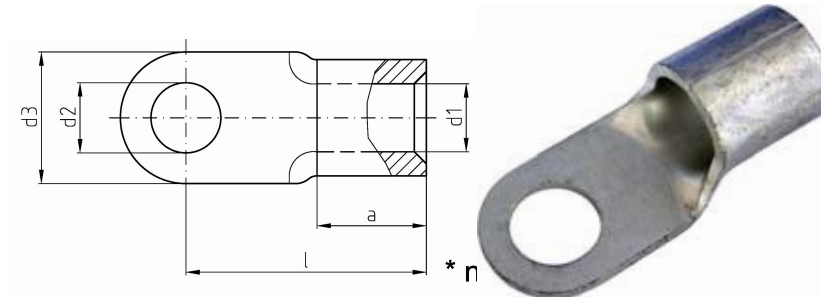

intercable

Datasheet Plaatkabelschoen DIN46234 35mm² M6

Artikelnummer	ICQ356
Doorsnede Kabel	35 mm ²
Gatmaat	M6
Materiaal	CU-HCP 99,95% vlgns DIN EN 13600
Afwerking	Galvanisch vertind

Maten:

D1	9mm
D3	15mm
D2	6.5mm
L	26mm
A	12mm
Gewicht	0.97 kg/100