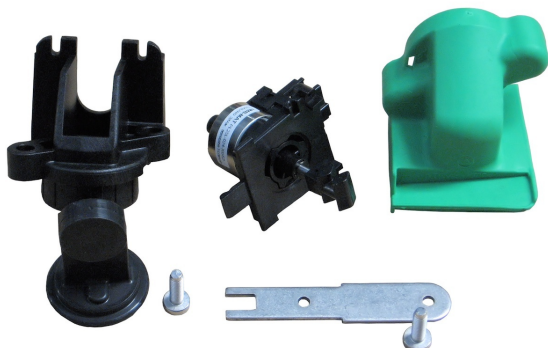

PRODUCTBLAD

Bosch Thermotechniek

87161068450 - 3wegklep Mengmoduul

Product nr. **87161068450**
Omschrijving 3wegklep Mengmoduul
Merk (product) Bosch
Serie (product) Ketel
Type (product) Onderdeel

Type toebehoren/onderdelen	Overig
Toebehoren	✘
Onderdeel	✔

Leverancier	Artikelnr.	Lange omschrijving (artikel)
Bosch Thermotechniek	87161068450	3wegklep Mengmoduul