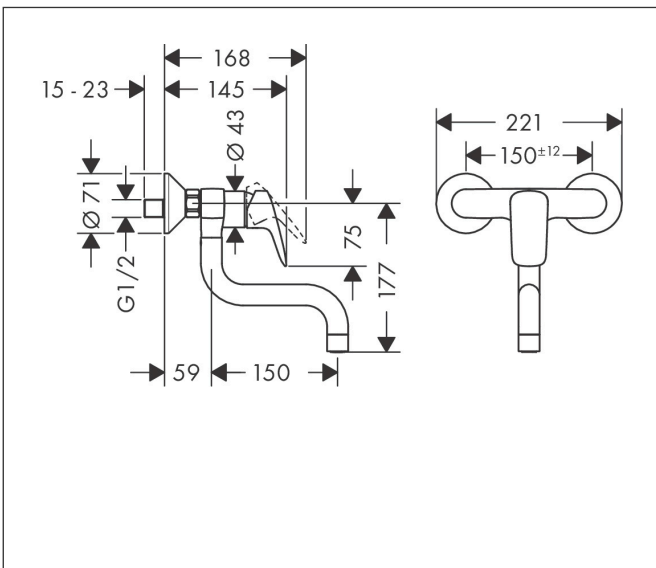

Merk	hansgrohe
Artikelnaam	Logis M31 ééngreeps keukenmengkraan wandmontage
Art.nr.	71836000
Oppervlakte	chrom
Netto prijs	186,65 EUR

Product foto

Kenmerken

- draaibereik 220°
- normale straal
- hartafstand: 150 ± 12 mm
- maximale doorstroomhoeveelheid bij 3 bar: 13 l/min
- keramisch kardoos
- S-aansluitingen

Maat tekeningen

Technologie

Straalsoorten

Certificaat

Merk hansgrohe
 Artikelnaam **Logis M31** ééngreeps keukengkraan wandmontage
 Art.nr. 71836000
 Oppervlakte chroom
 Netto prijs 186,65 EUR

Stroomschema

Merk	hansgrohe
Artikelnaam	Logis M31 ééngreeps keukenmengkraan wandmontage
Art.nr.	71836000
Oppervlakte	chrom
Netto prijs	186,65 EUR

Installatievoorbeelden

i Afmetingen kunnen variëren vanwege keramische toleranties die verband houden met het productieproces.

Onderdelen voor bouwjaar: >02/15

Pos	Beschrijving	Art.nr.	Prijs
1	greep	92224000	40,60
2	greepstop	96338000	3,00
3	afdekkap	97406000	16,60
4	moer	97977000	32,70
5	kardoes compl.	92730000	52,00
6	dichting	95008000	7,70
7	borgschroef	95140000	4,80
8	O-ring 40x1,5	98464000	3,00
9	O-Ring 32x2	98193000	3,00
10	O-Ring 14x2,5	98189000	3,00
11	schroef	97662000	7,70
12	dichtingsset	92646000	16,60
13	axialring	97558000	3,00
14	O-ring 14x2	98129000	3,00
15	perlator M22x1 (15 l/min)	92368000	20,40
16	uitloop 150 mm	92369000	91,50
17	uitloop 200 mm	92616000	91,50
18	moeren set	96157000	25,70
19	O-ring 15x2	98163000	3,00
20	aansluiting	97220000	12,70
21	rozet Ø 70 mm	94135000	10,40
22	slagdemper	96429000	4,80
23	S-koppelingenset (±12 mm)	94140000	40,60