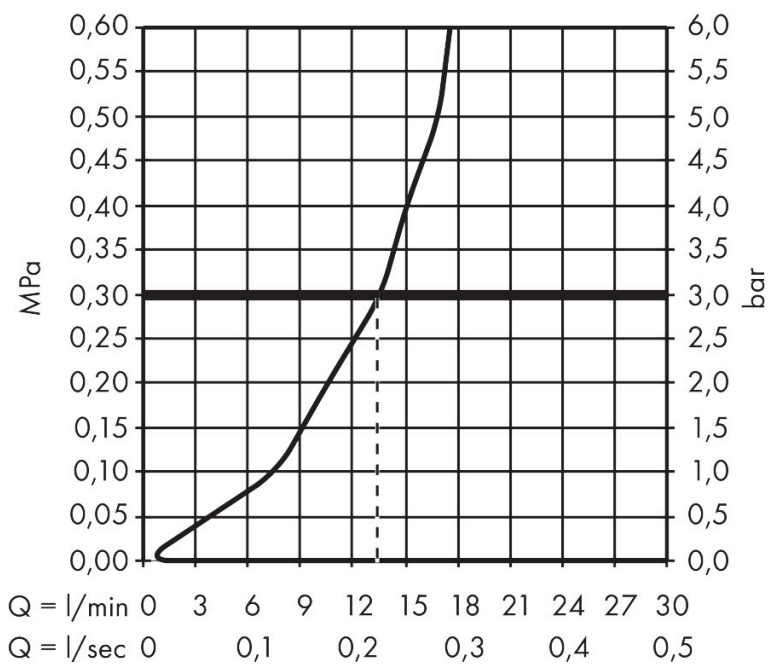

Maat tekeningen

Technologie

Straalsoorten

Certificaat

Merk hansgrohe
 Artikelnaam **Logis M31** ééngreeps keukengkraan wandmontage
 Art.nr. 71836000
 Oppervlakte chroom
 Netto prijs 186,65 EUR

Stroomschema