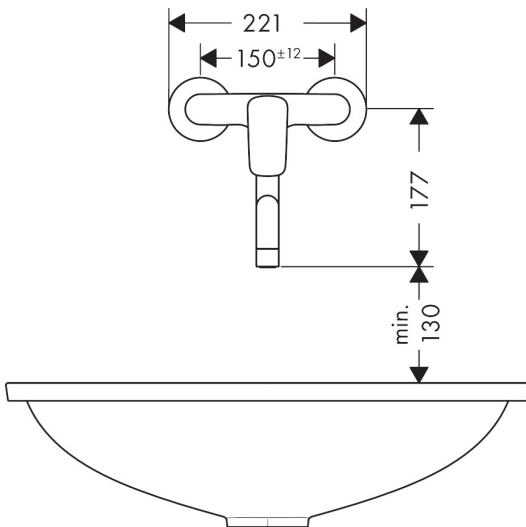

Maat tekeningen

Technologie

Straalsoorten

Certificaat

Merk hansgrohe
 Artikelnaam **Logis M31** ééngreeps keukengkraan wandmontage
 Art.nr. 71836000
 Oppervlakte chroom
 Netto prijs 186,65 EUR

Stroomschema

Merk	hansgrohe
Artikelnaam	Logis M31 ééngreeps keukenmengkraan wandmontage
Art.nr.	71836000
Oppervlakte	chrom
Netto prijs	186,65 EUR

Installatievoorbeelden

i Afmetingen kunnen variëren vanwege keramische toleranties die verband houden met het productieproces.

Onderdelen voor bouwjaar: >02/15

Pos	Beschrijving	Art.nr.	Prijs
1	greep	92224000	40,60
2	greepstop	96338000	3,00
3	afdekkap	97406000	16,60
4	moer	97977000	32,70
5	kardoes compl.	92730000	52,00
6	dichting	95008000	7,70
7	borgschroef	95140000	4,80
8	O-ring 40x1,5	98464000	3,00
9	O-Ring 32x2	98193000	3,00
10	O-Ring 14x2,5	98189000	3,00
11	schroef	97662000	7,70
12	dichtingsset	92646000	16,60
13	axialring	97558000	3,00
14	O-ring 14x2	98129000	3,00
15	perlator M22x1 (15 l/min)	92368000	20,40
16	uitloop 150 mm	92369000	91,50
17	uitloop 200 mm	92616000	91,50
18	moeren set	96157000	25,70
19	O-ring 15x2	98163000	3,00
20	aansluiting	97220000	12,70
21	rozet Ø 70 mm	94135000	10,40
22	slagdemper	96429000	4,80
23	S-koppelingenset (±12 mm)	94140000	40,60