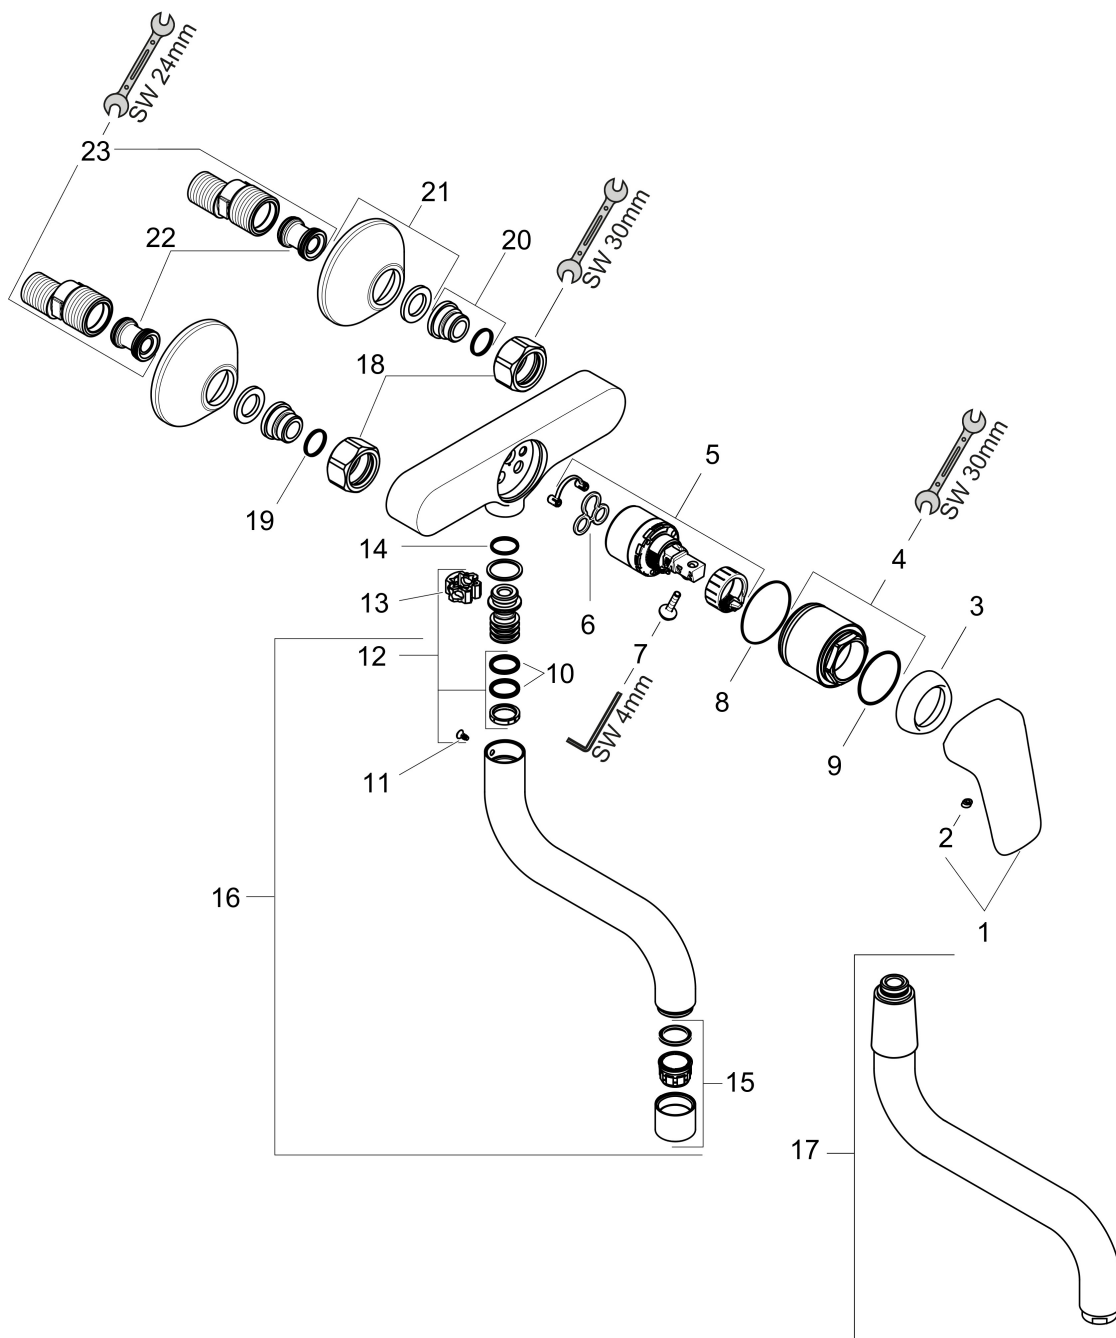

Merk	hansgrohe
Artikelnaam	Logis M31 ééngreeps keukenmengkraan wandmontage
Art.nr.	71836000
Oppervlakte	chrom
Netto prijs	186,65 EUR

Explosietekening voor bouwjaar: >02/15