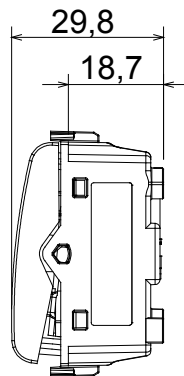

DIMENSIONAL