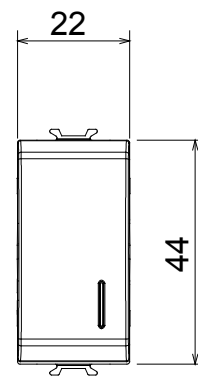

DIMENSIONAL