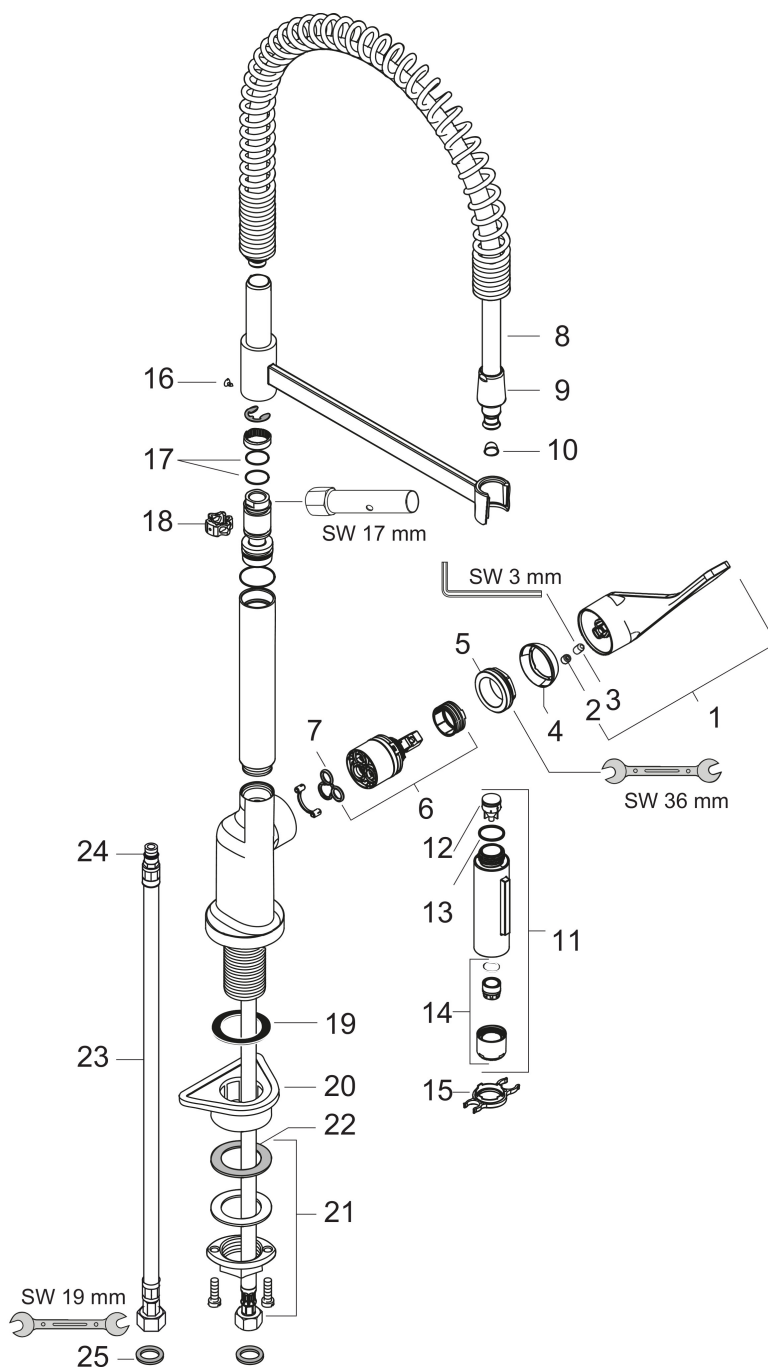

Merk	AXOR
Artikelnaam	AXOR Citterio ééngreeps keukenmengkraan 230 Semi-Pro
Art.nr.	39840000
Oppervlakte	chrom
Netto prijs	940,60 EUR

Explosietekening voor bouwjaar: >02/12