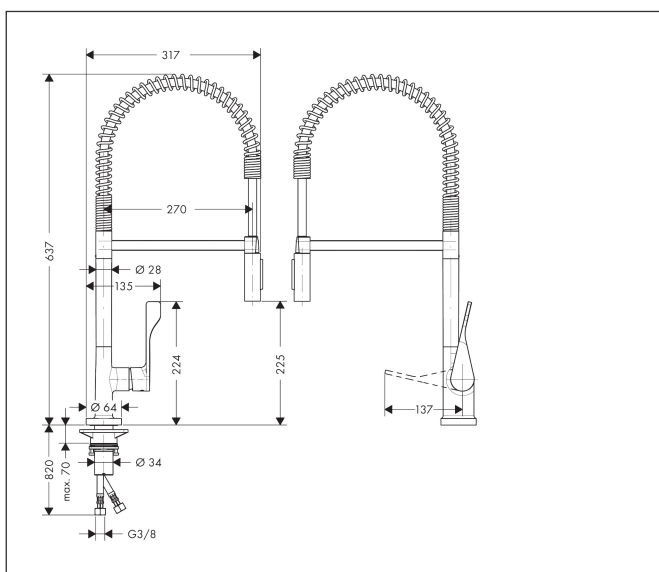

## Maat tekeningen

## Kenmerken

- draaibereik 360°
- laminaire straal, douchestraal
- douchestraal kan vastgezet worden, opnieuw normale straal door druk op de knop
- maximale doorstroomhoeveelheid bij 3 bar: 9 l/min
- keramisch kardoes
- eenvoudige montage dankzij de G 3/8 flexibele aansluitslangen