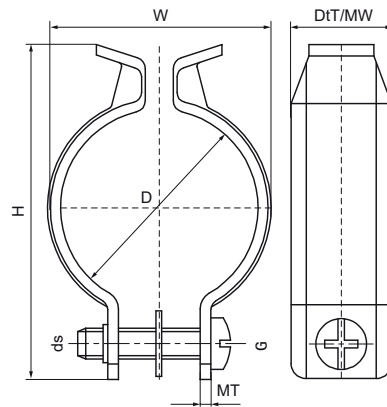

Walraven Balkklem Model O – Accessoires

(K2020)

Accessoires voor Walraven Balkklem Model O

Voordelen & kenmerken

- eenvoudig te bevestigen aan beugel model O
- Voor bevestiging van buizen of kabels
- materiaal: staal 1.0332
- oppervlaktebehandeling: Dacromet

Productnummer	Buitendiameter buis	DN	Totale hoogte	Totale breedte	Totale diepte	Materiaal breedte	Materiaal dikte	Schroefmaat	Max. toegestane belasting Faz
Referentie letter	D	D	H	W	Dt	MW	MT	ds	Fa,z
Eenheid	mm		mm	mm	mm	mm	mm		N
6077231	26,9 - 31,8	DN 20	33	60	16	16	1,50	M5	600
6077238	33,7 - 38	DN 25	42	81	20	20	1,50	M6	600