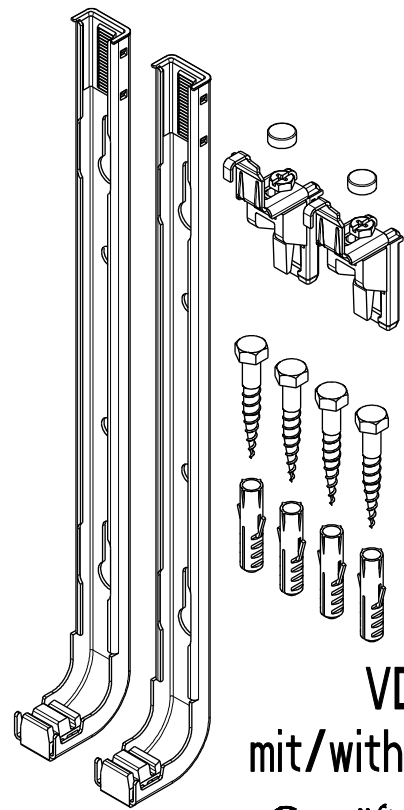

# U2-CONSOLE

by Rofix

Dismounting hook  
Art.nr.10001704

VDI Klasse3  
mit/with: Security Pack  
Geprüft nach/Tested acc.to  
VDI 6036/07.12

Type Approved  
Safety  
Regular Production  
Surveillance

www.tuv.com  
ID 2000000000

## VDI SECURITY PACK

Art.nr.40003457

H300-H500 : 1XSET SH  
H600-H900 : 2XSET SH

OPTIONAL

NL

Gelieve uitsluitend de bijgeleverde pluggen en schroeven te gebruiken in wanden opgebouwd uit volle kalkzandsteen of beton (C25). Indien de montage in andere wandsubstanties gebeurt, dan dient men zich in de vakhandel naar de aangepaste plug/schroefcombinatie te informeren. De montage mag uitsluitend door erkende vakmensen uitgevoerd worden!

GB

Please use only the supplied plugs & screws in walls, constructed in solid limesand bricks or concrete (C25). If mounted on other kind of wall material, inform near professional trade to ideal plug/screw combination. May only be mounted by skilled labourer!

DISASSEMBLY CONSOLE HEAD