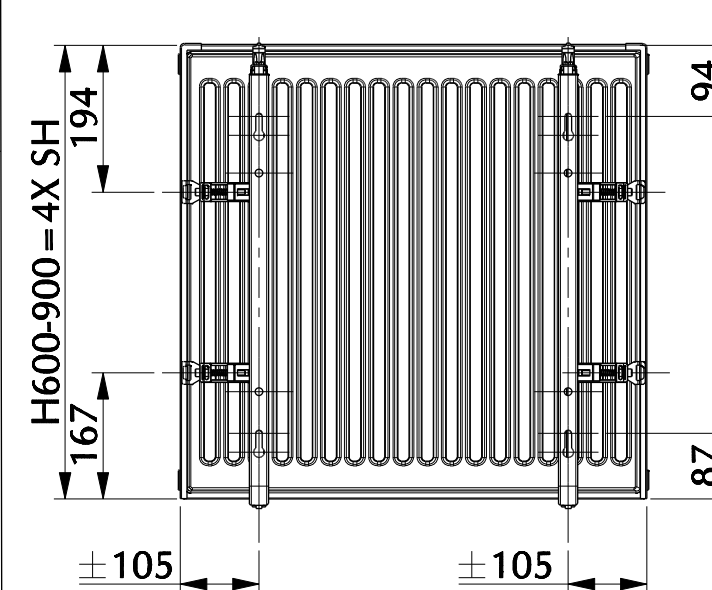

ONLY FOR
VDI SECURITY PACK