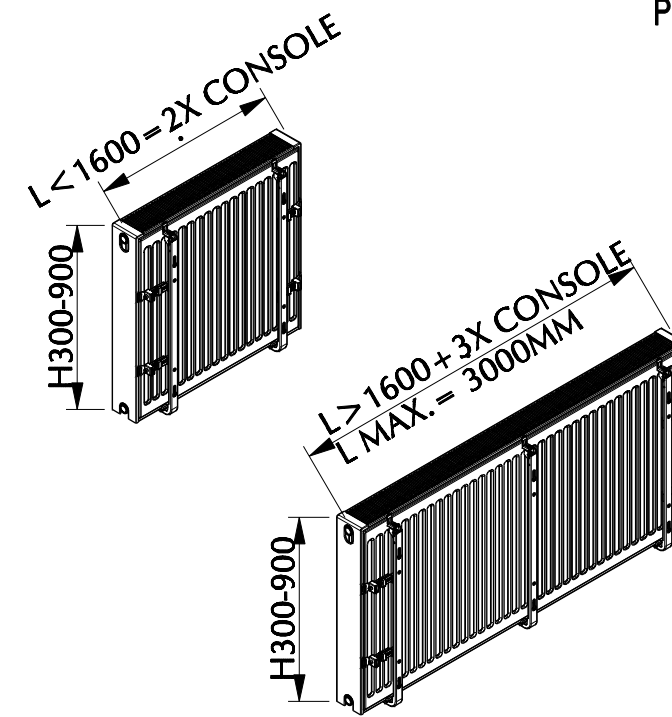

VDI SECURITY PACK

Art.nr.40003457

H300-H500 : 1XSET SH
H600-H900 : 2XSET SH

OPTIONAL

NL

Gelieve uitsluitend de bijgeleverde pluggen en schroeven te gebruiken in wanden opgebouwd uit volle kalkzandsteen of beton (C25). Indien de montage in andere wandsubstanties gebeurt, dan dient men zich in de vakhandel naar de aangepaste plug/schroefcombinatie te informeren. De montage mag uitsluitend door erkende vakmensen uitgevoerd worden!

GB

Please use only the supplied plugs & screws in walls, constructed in solid limesand bricks or concrete (C25). If mounted on other kind of wall material, inform near professional trade to ideal plug/screw combination. May only be mounted by skilled labourer!

D

Bitte verwenden Sie ausschließlich die mitgelieferten Dübel & Schrauben in Wände aus Kalksandvollstein oder Beton (C25). Sollte die Montage in anderen Bausubstanzen durchgeführt werden, muss sich im Fachhandel nach einer geeigneten Dübel/Schraubenkombination erkundigt werden. Die Montage darf ausschließlich nur von Fachleuten durchgeführt werden!

F

Veillez utiliser uniquement les chevilles & vis fournies, dans des murs construits de grès solide ou béton (C25). En cas de montage sur autres matériaux de construction, informer dans commerce spécialisé pour la combinaison ideale cheville/vis. Le montage ne peut être exécuté uniquement par ouvriers qualifiés!

TOOLS

FOR ALL TYPES 20/21/22/33