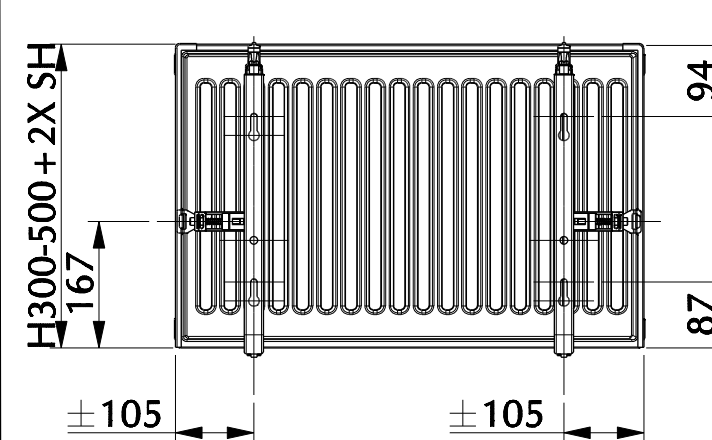

ONLY FOR
VDI SECURITY PACK