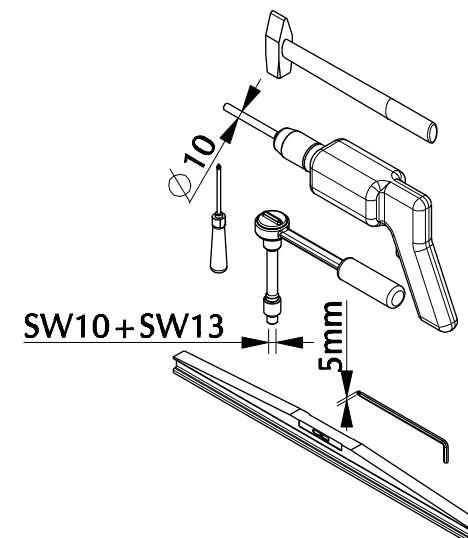

VDI SECURITY PACK

Art.nr.40003457

H300-H500 : 1XSET SH
H600-H900 : 2XSET SH

OPTIONAL

NL

Gelieve uitsluitend de bijgeleverde pluggen en schroeven te gebruiken in wanden opgebouwd uit volle kalkzandsteen of beton (C25). Indien de montage in andere wandsubstanties gebeurt, dan dient men zich in de vakhandel naar de aangepaste plug/schroefcombinatie te informeren. De montage mag uitsluitend door erkende vakmensen uitgevoerd worden!

GB

Please use only the supplied plugs & screws in walls, constructed in solid limesand bricks or concrete (C25). If mounted on other kind of wall material, inform near professional trade to ideal plug/screw combination. May only be mounted by skilled labourer!

D

Bitte verwenden Sie ausschließlich die mitgelieferten Dübel & Schrauben in Wände aus Kalksandvollstein oder Beton (C25). Sollte die Montage in anderen Bausubstanzen durchgeführt werden, muss sich im Fachhandel nach einer geeigneten Dübel/Schraubenkombination erkundigt werden. Die Montage darf ausschließlich nur von Fachleuten durchgeführt werden!

F

Veillez utiliser uniquement les chevilles & vis fournies, dans des murs construits de grès solide ou béton (C25). En cas de montage sur autres matériaux de construction, informer dans commerce spécialisé pour la combinaison ideale cheville/vis. Le montage ne peut être exécuté uniquement par ouvriers qualifiés!

TOOLS

FOR ALL TYPES 20/21/22/33