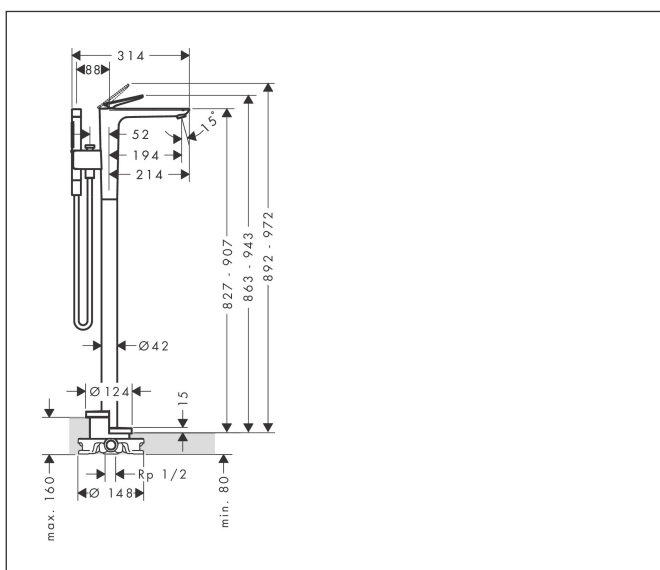

## Kenmerken

- voorsprong uitloop 194 mm
- straalsoort mengkraan: laminaire straal
- straalsoort handdouche: Rain, MonoRain
- maximale doorstroomhoeveelheid bij 3 bar: 23,3 l/min
- keramisch kardoos
- omstelling met automatische reset
- aansluiting: inbouwdeel
- opbouwmontage

## Maat tekeningen