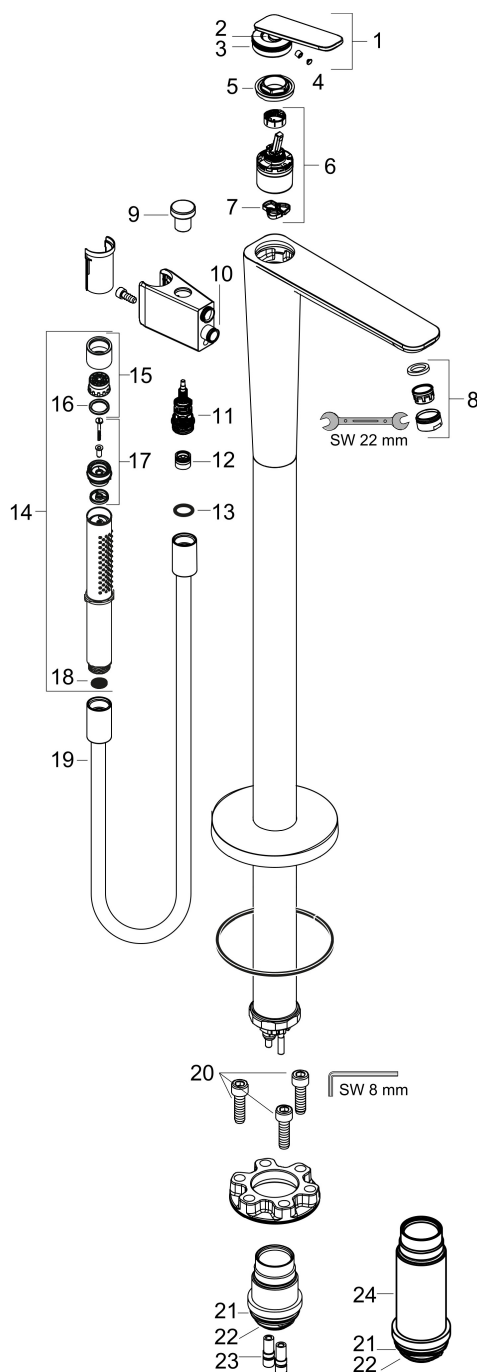

Merk	AXOR
Artikelnaam	AXOR Citterio C vrijstaande badmengkraan met handdouche
Art.nr.	49440000
Oppervlakte	chrom
Netto prijs	2.034,29 EUR

Explosietekening voor bouwjaar: >06/24