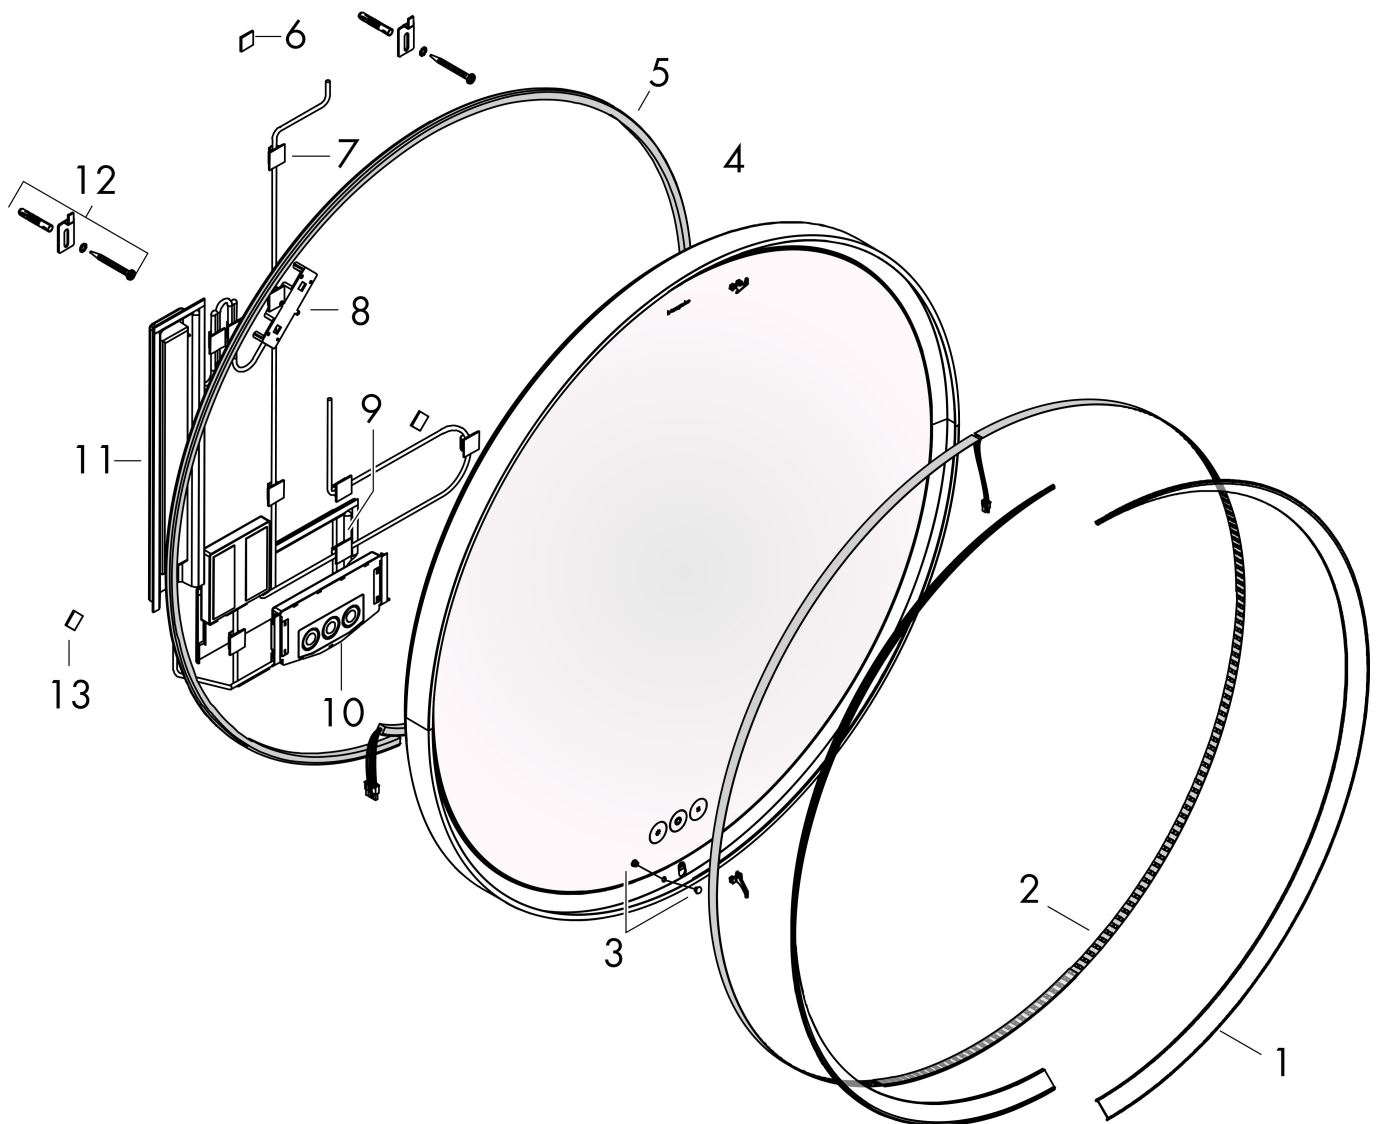

Merk	hansgrohe
Artikelnaam	Xarita S spiegel met LED-verlichting 900/50 met touch-bediening, mat wit
Art.nr.	54981700
Oppervlakte	Mat wit
Netto prijs	2.351,25 EUR

Product foto

Maat tekeningen

Kenmerken

- van spiegelglas
- materiaal frame: aluminium
- oppervlaktemateriaal: poedercoating
- MoistureProof: duurzaam materiaal
- SmartTouch: bedien het licht met een capacitieve sensor, sensorknop in het spiegeloppervlak
- lichtstroom: 6660 lm
- power-lamp: 70 W
- lichtbron: LED, verwisselbaar
- directe LED-verlichting met 5 verschillende kleurtemperatuurgradaties
- indirect RGB LED verlichting: keuze uit 7 kleurtinten en 1 wittint
- kleurtemperatuur: 2700 - 6500 K
- Levensduur LED: > 50.000 uur
- directe LED-verlichting: energielabel C, indirect RGB LED verlichting: energielabel G
- traploos dimbaar
- met spiegelverwarming
- Automatische uitschakelfunctie: automatische uitschakeling voor alle functies
- met geheugenfunctie: dimmend, kleurtemperatuur en RGB LED-instellingen
- ingang: 220 - 240 V AC / 50/60 Hz
- uitgang: 24 V DC
- IP-beschermingsgraad: IP44

Technologie

Merk	hansgrohe
Artikelnaam	Xarita S spiegel met LED-verlichting 900/50 met touch-bediening, mat wit
Art.nr.	54981700
Oppervlakte	Mat wit
Netto prijs	2.351,25 EUR

Installatievoorbeelden

i Afmetingen kunnen variëren vanwege keramische toleranties die verband houden met het productieproces.

Merk	hansgrohe
Artikelnaam	Xarita S spiegel met LED-verlichting 900/50 met touch-bediening, mat wit
Art.nr.	54981700
Oppervlakte	Mat wit
Netto prijs	2.351,25 EUR

Explosietekening voor bouwjaar: >05/23

Merk	hansgrohe
Artikelnaam	Xarita S spiegel met LED-verlichting 900/50 met touch-bediening, mat wit
Art.nr.	54981700
Oppervlakte	Mat wit
Netto prijs	2.351,25 EUR