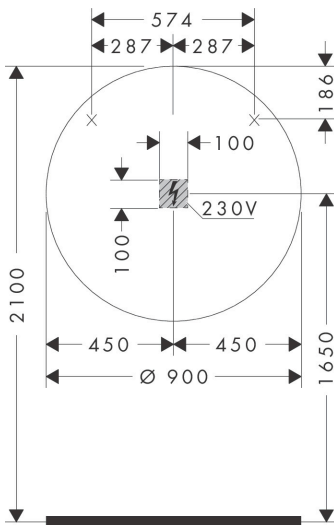

Merk	hansgrohe
Artikelnaam	Xarita S spiegel met LED-verlichting 900/50 met touch-bediening, mat wit
Art.nr.	54981700
Oppervlakte	Mat wit
Netto prijs	2.351,25 EUR

Product foto

Maat tekeningen

Kenmerken

- van spiegelglas
- materiaal frame: aluminium
- oppervlaktemateriaal: poedercoating
- MoistureProof: duurzaam materiaal
- SmartTouch: bedien het licht met een capacitieve sensor, sensorknop in het spiegeloppervlak
- lichtstroom: 6660 lm
- power-lamp: 70 W
- lichtbron: LED, verwisselbaar
- directe LED-verlichting met 5 verschillende kleurtemperatuurgradaties
- indirect RGB LED verlichting: keuze uit 7 kleurtinten en 1 wittint
- kleurtemperatuur: 2700 - 6500 K
- Levensduur LED: > 50.000 uur
- directe LED-verlichting: energielabel C, indirect RGB LED verlichting: energielabel G
- traploos dimbaar
- met spiegelverwarming
- Automatische uitschakelfunctie: automatische uitschakeling voor alle functies
- met geheugenfunctie: dimmend, kleurtemperatuur en RGB LED-instellingen
- ingang: 220 - 240 V AC / 50/60 Hz
- uitgang: 24 V DC
- IP-beschermingsgraad: IP44

Technologie

Merk	hansgrohe
Artikelnaam	Xarita S spiegel met LED-verlichting 900/50 met touch-bediening, mat wit
Art.nr.	54981700
Oppervlakte	Mat wit
Netto prijs	2.351,25 EUR

Installatievoorbeelden

i Afmetingen kunnen variëren vanwege keramische toleranties die verband houden met het productieproces.

Merk	hansgrohe
Artikelnaam	Xarita S spiegel met LED-verlichting 900/50 met touch-bediening, mat wit
Art.nr.	54981700
Oppervlakte	Mat wit
Netto prijs	2.351,25 EUR

Explosietekening voor bouwjaar: >05/23

Merk	hansgrohe
Artikelnaam	Xarita S spiegel met LED-verlichting 900/50 met touch-bediening, mat wit
Art.nr.	54981700
Oppervlakte	Mat wit
Netto prijs	2.351,25 EUR