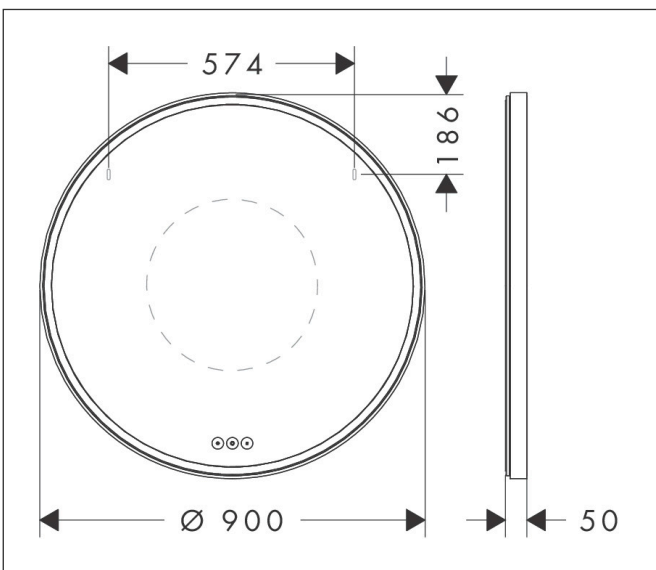

Merk	hansgrohe
Artikelnaam	Xarita S spiegel met LED-verlichting 900/50 met touch-bediening, mat wit
Art.nr.	54981700
Oppervlakte	Mat wit
Netto prijs	2.351,25 EUR

Product foto

Maat tekeningen

Kenmerken

- van spiegelglas
- materiaal frame: aluminium
- oppervlaktemateriaal: poedercoating
- MoistureProof: duurzaam materiaal
- SmartTouch: bedien het licht met een capacitieve sensor, sensorknop in het spiegeloppervlak
- lichtstroom: 6660 lm
- power-lamp: 70 W
- lichtbron: LED, verwisselbaar
- directe LED-verlichting met 5 verschillende kleurtemperatuurgradaties
- indirect RGB LED verlichting: keuze uit 7 kleurtinten en 1 wittint
- kleurtemperatuur: 2700 - 6500 K
- Levensduur LED: > 50.000 uur
- directe LED-verlichting: energielabel C, indirect RGB LED verlichting: energielabel G
- traploos dimbaar
- met spiegelverwarming
- Automatische uitschakelfunctie: automatische uitschakeling voor alle functies
- met geheugenfunctie: dimmend, kleurtemperatuur en RGB LED-instellingen
- ingang: 220 - 240 V AC / 50/60 Hz
- uitgang: 24 V DC
- IP-beschermingsgraad: IP44

Technologie

Merk	hansgrohe
Artikelnaam	Xarita S spiegel met LED-verlichting 900/50 met touch-bediening, mat wit
Art.nr.	54981700
Oppervlakte	Mat wit
Netto prijs	2.351,25 EUR

Installatievoorbeelden

i Afmetingen kunnen variëren vanwege keramische toleranties die verband houden met het productieproces.

Merk	hansgrohe
Artikelnaam	Xarita S spiegel met LED-verlichting 900/50 met touch-bediening, mat wit
Art.nr.	54981700
Oppervlakte	Mat wit
Netto prijs	2.351,25 EUR

Explosietekening voor bouwjaar: >05/23

Merk	hansgrohe
Artikelnaam	Xarita S spiegel met LED-verlichting 900/50 met touch-bediening, mat wit
Art.nr.	54981700
Oppervlakte	Mat wit
Netto prijs	2.351,25 EUR