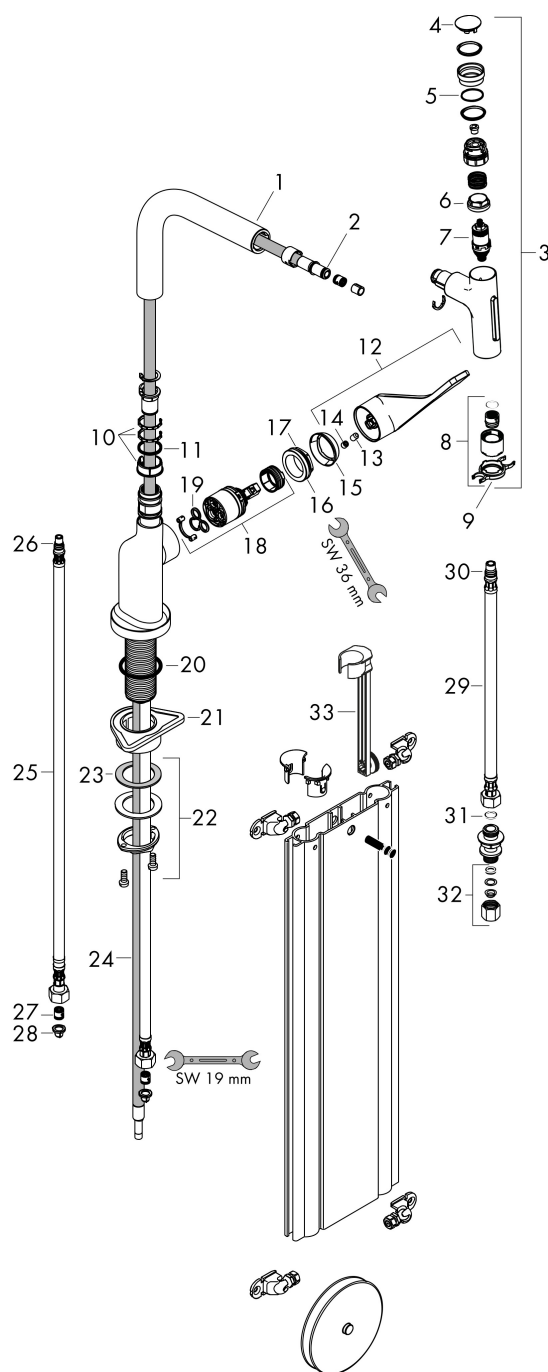

Stroomschema

Merk	AXOR
Artikelnaam	AXOR Citterio ééngreeps keukenmengkraan 230 2jet met uittrekbare vuistdouche
Art.nr.	39862800
Oppervlakte	rvs look
Netto prijs	1.154,89 EUR

Explosietekening voor bouwjaar: >01/19

Merk	AXOR
Artikelnaam	AXOR Citterio ééngreeps keukenmengkraan 230 2jet met uittrekbare vuistdouche
Art.nr.	39862800
Oppervlakte	rvs look
Netto prijs	1.154,89 EUR

Onderdelen voor bouwjaar: >01/19

Pos	Beschrijving	Art.nr.	Prijs
1	uitloop compl.	92583800	113,70
2	O-ring 8x2	98112000	3,00
3	vuistdouche	93410800	278,40
4	deksel	92566800	19,10
5	O-Ring 14x1,5	98201000	3,00
6	moer	92567000	16,60
7	bovendeel	98463000	40,60
8	straalschijf	93342000	40,60
9	servicesleutel	95910000	7,70
10	stelringset	98365000	7,70
11	O-ring 21x2,5	98211000	3,00
12	greep	39891800	147,60
13	inbusschroef M6x10 DIN 916	96029000	3,00
14	greepstop	96338000	3,00
15	afdekkap	98603800	32,70
16	moer	96461000	25,70
17	O-Ring 32x2	98193000	3,00
18	kardoes compl.	92730000	52,00
19	dichting	95008000	7,70
20	O-ring 40x3	92634000	3,00
21	bevestigingsmateriaal	97523000	4,80
22	schachtbevestigingsset compl. (Ø 34)	95049000	12,70
23	stelring	97548000	3,00
24	slang	93188000	
25	aansluitslang 900 mm M8x0,75 G3/8	95372000	25,70
26	O-ring 7x1,5	98422000	3,00
27	terugslagklep DW 10	96456000	7,70
28	zeefdichting	95291000	10,40
29	aansluitslang 450 mm M10x1 G3/8	96507000	32,70
30	O-ring 8x1,75	97827000	3,00
31	dichtingsset	95581000	4,80
32	klemverbinding	96099000	7,70
33	verlengset	43333000	26,92
a	Kranenvet	90920000	12,70