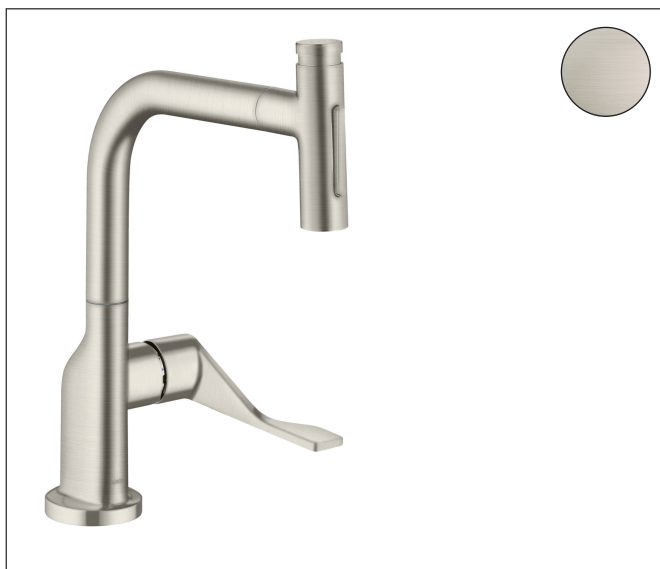

Merk	AXOR
Artikelnaam	AXOR Citterio ééngreeps keukenmengkraan 230 2jet met uittrekbare vuistdouche
Art.nr.	39862800
Oppervlakte	rvs look
Netto prijs	1.154,89 EUR

Product foto

Maat tekeningen

Kenmerken

- bestaat uit: ééngreeps keukenkraan, slangbox
- draaibereik verstelbaar in 2 stappen tot 110° / 150°
- laminaire straal, douchestraal
- douchestraal is vast te zetten, wisseling van straal door één druk op de knop en straal wordt uitgezet door het sluiten van de greep.
- Select knop voor comfortabel aan- en uitzetten van de kraan tijdens gebruik
- MagFit magnetische douchehouder
- maximale doorstroomhoeveelheid bij 3 bar: 7 l/min
- keramisch kardoes
- eenvoudige montage dankzij de G 3/8 flexibele aansluitslangen
- met sBox voor vrije en soepele geleiding van de slang
- verlengstuk lengte tot 76 cm

Technologie

Straalsoorten

Certificaat

Merk AXOR
 Artikelnaam **AXOR Citterio** ééngreeps keukenmengkraan 230 2jet met uittrekbare vuistdouche
 Art.nr. 39862800
 Oppervlakte rvs look
 Netto prijs 1.154,89 EUR

Stroomschema

Merk	AXOR
Artikelnaam	AXOR Citterio ééngreeps keukenmengkraan 230 2jet met uittrekbare vuistdouche
Art.nr.	39862800
Oppervlakte	rvs look
Netto prijs	1.154,89 EUR

Explosietekening voor bouwjaar: >01/19