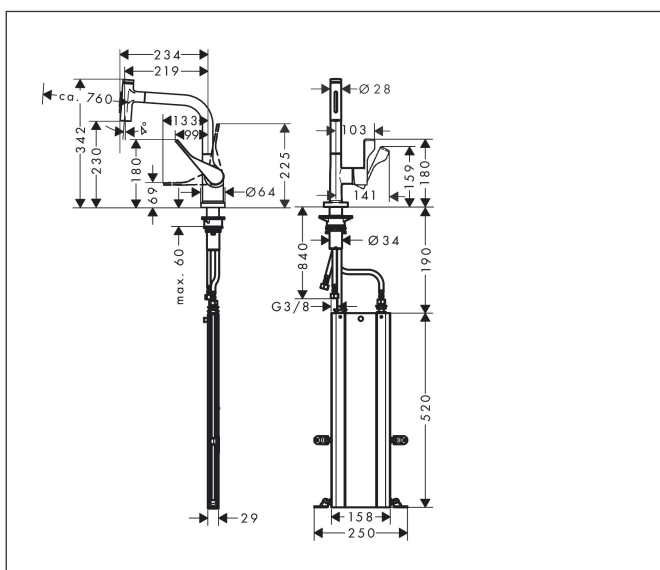

Merk	AXOR
Artikelnaam	AXOR Citterio ééngreeps keukenmengkraan 230 2jet met uittrekbare vuistdouche
Art.nr.	39862800
Oppervlakte	rvs look
Netto prijs	1.154,89 EUR

Product foto

Maat tekeningen

Kenmerken

- bestaat uit: ééngreeps keukenkraan, slangbox
- draaibereik verstelbaar in 2 stappen tot 110° / 150°
- laminaire straal, douchestraal
- douchestraal is vast te zetten, wisseling van straal door één druk op de knop en straal wordt uitgezet door het sluiten van de greep.
- Select knop voor comfortabel aan- en uitzetten van de kraan tijdens gebruik
- MagFit magnetische douchehouder
- maximale doorstroomhoeveelheid bij 3 bar: 7 l/min
- keramisch kardoes
- eenvoudige montage dankzij de G 3/8 flexibele aansluitslangen
- met sBox voor vrije en soepele geleiding van de slang
- verlengstuk lengte tot 76 cm

Technologie

Straalsoorten

Certificaat

Merk AXOR
 Artikelnaam **AXOR Citterio** ééngreeps keukenmengkraan 230 2jet met uittrekbare vuistdouche
 Art.nr. 39862800
 Oppervlakte rvs look
 Netto prijs 1.154,89 EUR

Stroomschema

Merk	AXOR
Artikelnaam	AXOR Citterio ééngreeps keukenmengkraan 230 2jet met uittrekbare vuistdouche
Art.nr.	39862800
Oppervlakte	rvs look
Netto prijs	1.154,89 EUR

Explosietekening voor bouwjaar: >01/19