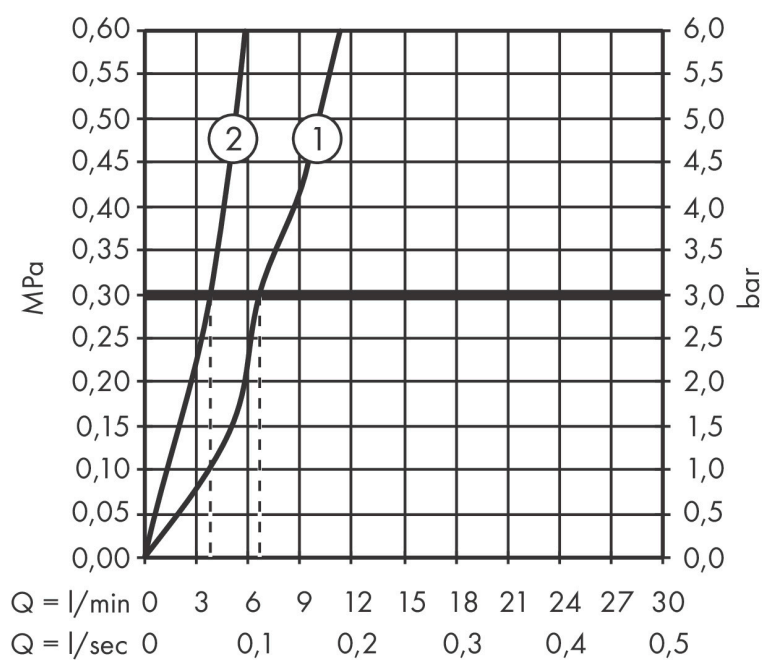

Merk AXOR
Artikelnaam **AXOR Citterio** ééngreeps keukenmengkraan 230 2jet met uittrekbare vuistdouche
Art.nr. 39862800
Oppervlakte rvs look
Netto prijs 1.154,89 EUR

Stroomschema