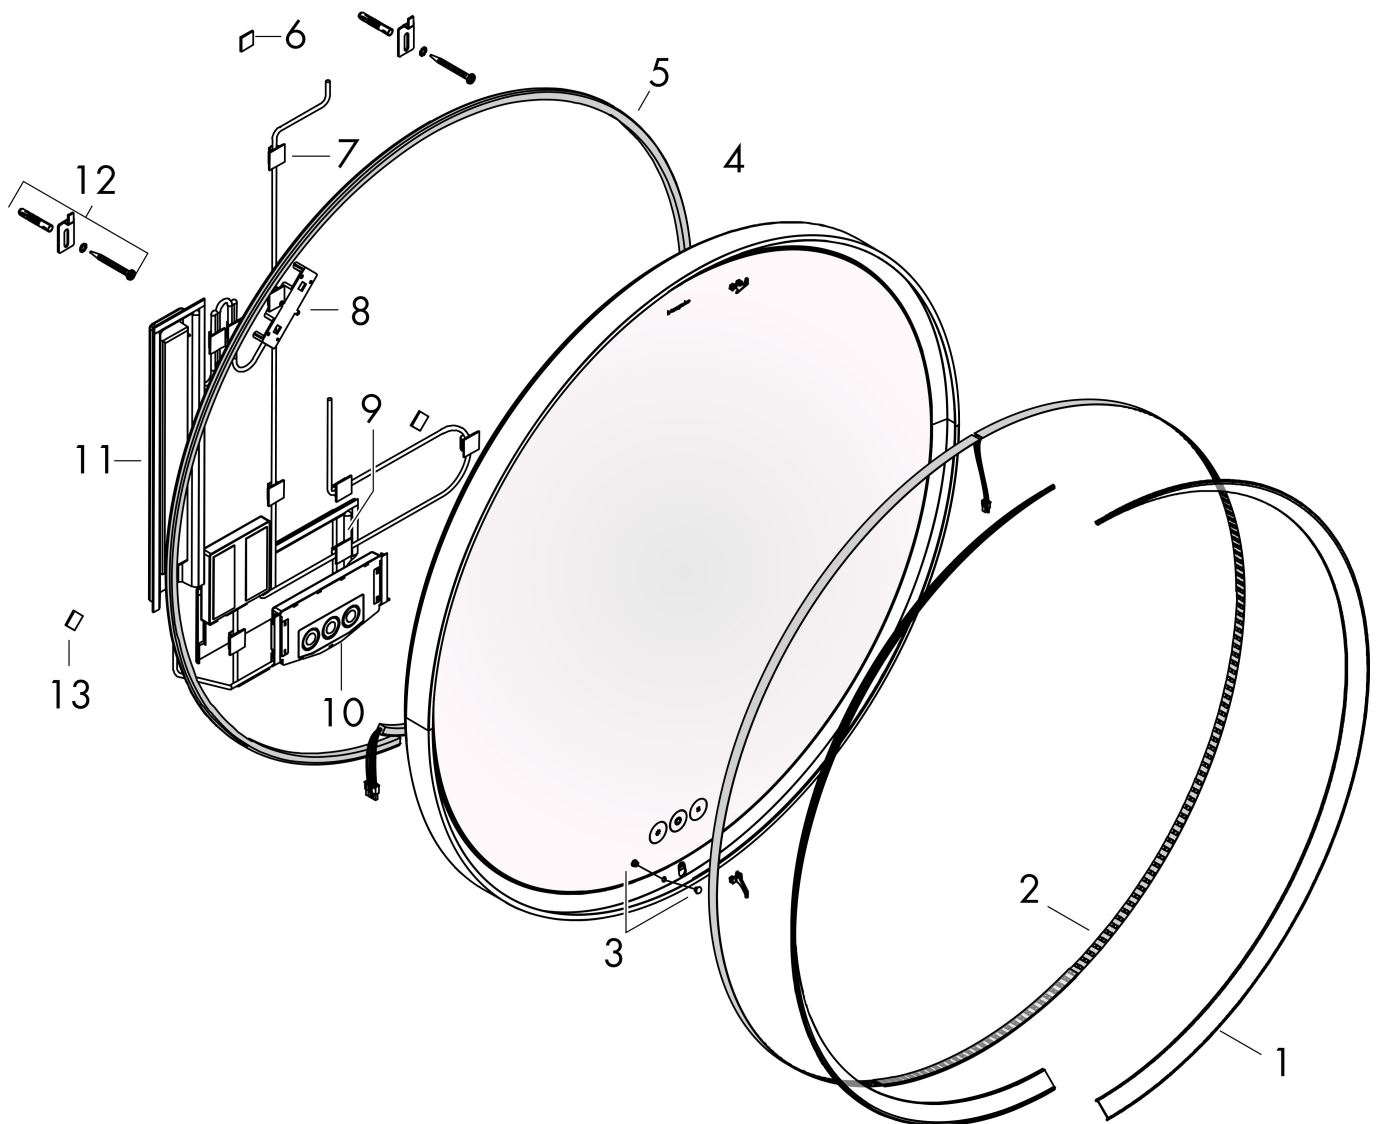

Merk	hansgrohe
Artikelnaam	Xarita S spiegel met LED-verlichting 700/50 met touch-bediening, mat wit
Art.nr.	54982700
Oppervlakte	Mat wit
Netto prijs	2.046,05 EUR

Product foto

Maat tekeningen

Kenmerken

- van spiegelglas
- materiaal frame: aluminium
- oppervlaktemateriaal: poedercoating
- MoistureProof: duurzaam materiaal
- SmartTouch: bedien het licht met een capacitieve sensor, sensorknop in het spiegeloppervlak
- lichtstroom: 5130 lm
- power-lamp: 53 W
- lichtbron: LED, verwisselbaar
- directe LED-verlichting met 5 verschillende kleurtemperatuurgradaties
- indirect RGB LED verlichting: keuze uit 7 kleurtinten en 1 wittint
- kleurtemperatuur: 2700 - 6500 K
- Levensduur LED: > 50.000 uur
- directe LED-verlichting: energielabel C, indirect RGB LED verlichting: energielabel G
- traploos dimbaar
- met spiegelverwarming
- Automatische uitschakelfunctie: automatische uitschakeling voor alle functies
- met geheugenfunctie: dimmend, kleurtemperatuur en RGB LED-instellingen
- ingang: 220 - 240 V AC / 50/60 Hz
- uitgang: 24 V DC
- IP-beschermingsgraad: IP44

Technologie

Merk	hansgrohe
Artikelnaam	Xarita S spiegel met LED-verlichting 700/50 met touch-bediening, mat wit
Art.nr.	54982700
Oppervlakte	Mat wit
Netto prijs	2.046,05 EUR

Installatievoorbeelden

i Afmetingen kunnen variëren vanwege keramische toleranties die verband houden met het productieproces.

Merk	hansgrohe
Artikelnaam	Xarita S spiegel met LED-verlichting 700/50 met touch-bediening, mat wit
Art.nr.	54982700
Oppervlakte	Mat wit
Netto prijs	2.046,05 EUR

Explosietekening voor bouwjaar: >05/23

Merk	hansgrohe
Artikelnaam	Xarita S spiegel met LED-verlichting 700/50 met touch-bediening, mat wit
Art.nr.	54982700
Oppervlakte	Mat wit
Netto prijs	2.046,05 EUR