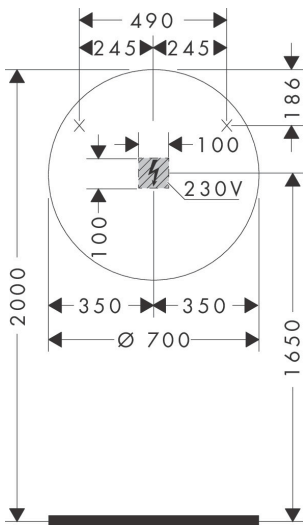

Merk	hansgrohe
Artikelnaam	Xarita S spiegel met LED-verlichting 700/50 met touch-bediening, mat wit
Art.nr.	54982700
Oppervlakte	Mat wit
Netto prijs	2.046,05 EUR

Product foto

Maat tekeningen

Kenmerken

- van spiegelglas
- materiaal frame: aluminium
- oppervlaktemateriaal: poedercoating
- MoistureProof: duurzaam materiaal
- SmartTouch: bedien het licht met een capacitieve sensor, sensorknop in het spiegeloppervlak
- lichtstroom: 5130 lm
- power-lamp: 53 W
- lichtbron: LED, verwisselbaar
- directe LED-verlichting met 5 verschillende kleurtemperatuurgradaties
- indirect RGB LED verlichting: keuze uit 7 kleurtinten en 1 wittint
- kleurtemperatuur: 2700 - 6500 K
- Levensduur LED: > 50.000 uur
- directe LED-verlichting: energielabel C, indirect RGB LED verlichting: energielabel G
- traploos dimbaar
- met spiegelverwarming
- Automatische uitschakelfunctie: automatische uitschakeling voor alle functies
- met geheugenfunctie: dimmend, kleurtemperatuur en RGB LED-instellingen
- ingang: 220 - 240 V AC / 50/60 Hz
- uitgang: 24 V DC
- IP-beschermingsgraad: IP44

Technologie

Merk	hansgrohe
Artikelnaam	Xarita S spiegel met LED-verlichting 700/50 met touch-bediening, mat wit
Art.nr.	54982700
Oppervlakte	Mat wit
Netto prijs	2.046,05 EUR

Installatievoorbeelden

i Afmetingen kunnen variëren vanwege keramische toleranties die verband houden met het productieproces.

Merk	hansgrohe
Artikelnaam	Xarita S spiegel met LED-verlichting 700/50 met touch-bediening, mat wit
Art.nr.	54982700
Oppervlakte	Mat wit
Netto prijs	2.046,05 EUR

Explosietekening voor bouwjaar: >05/23

Merk	hansgrohe
Artikelnaam	Xarita S spiegel met LED-verlichting 700/50 met touch-bediening, mat wit
Art.nr.	54982700
Oppervlakte	Mat wit
Netto prijs	2.046,05 EUR