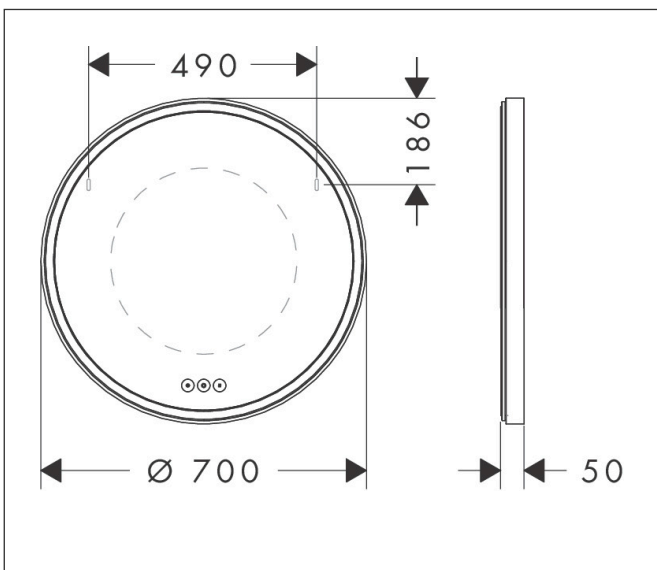

Merk	hansgrohe
Artikelnaam	Xarita S spiegel met LED-verlichting 700/50 met touch-bediening, mat wit
Art.nr.	54982700
Oppervlakte	Mat wit
Netto prijs	2.046,05 EUR

Product foto

Maat tekeningen

Kenmerken

- van spiegelglas
- materiaal frame: aluminium
- oppervlaktemateriaal: poedercoating
- MoistureProof: duurzaam materiaal
- SmartTouch: bedien het licht met een capacitieve sensor, sensorknop in het spiegeloppervlak
- lichtstroom: 5130 lm
- power-lamp: 53 W
- lichtbron: LED, verwisselbaar
- directe LED-verlichting met 5 verschillende kleurtemperatuurgradaties
- indirect RGB LED verlichting: keuze uit 7 kleurtinten en 1 wittint
- kleurtemperatuur: 2700 - 6500 K
- Levensduur LED: > 50.000 uur
- directe LED-verlichting: energielabel C, indirect RGB LED verlichting: energielabel G
- traploos dimbaar
- met spiegelverwarming
- Automatische uitschakelfunctie: automatische uitschakeling voor alle functies
- met geheugenfunctie: dimmend, kleurtemperatuur en RGB LED-instellingen
- ingang: 220 - 240 V AC / 50/60 Hz
- uitgang: 24 V DC
- IP-beschermingsgraad: IP44

Technologie

Merk	hansgrohe
Artikelnaam	Xarita S spiegel met LED-verlichting 700/50 met touch-bediening, mat wit
Art.nr.	54982700
Oppervlakte	Mat wit
Netto prijs	2.046,05 EUR

Installatievoorbeelden

i Afmetingen kunnen variëren vanwege keramische toleranties die verband houden met het productieproces.

Merk	hansgrohe
Artikelnaam	Xarita S spiegel met LED-verlichting 700/50 met touch-bediening, mat wit
Art.nr.	54982700
Oppervlakte	Mat wit
Netto prijs	2.046,05 EUR

Explosietekening voor bouwjaar: >05/23

Merk	hansgrohe
Artikelnaam	Xarita S spiegel met LED-verlichting 700/50 met touch-bediening, mat wit
Art.nr.	54982700
Oppervlakte	Mat wit
Netto prijs	2.046,05 EUR