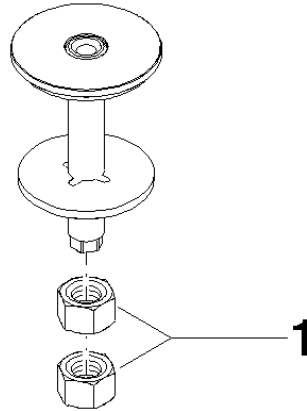

Befestigung für Sensory Sky 140 x 95 x 90 mm -

04 24 03 239 02 90

Befestigung für Sensory Sky 140 x 95 x 90 mm -

04 24 03 239 02 90

Befestigung für Sensory Sky 140 x 95 x 90 mm -

04 24 03 239 02 90

Befestigung für Sensory Sky 140 x 95 x 90 mm -

04 24 03 239 02 90

Befestigung für Sensory Sky 140 x 95 x 90 mm -

04 24 03 239 02 90

Ersatzteilstückliste

Nr.	Artikelnummer	Benennung	Verbaumenge	Lieferzeit
	90 23 10 071 00 90	Befestigung Mutter 19 x 21 x 10 mm -	1	2