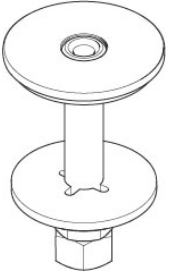

Befestigung für Sensory Sky 140 x 95 x 90 mm -

04 24 03 239 02 90

Befestigung für Sensory Sky 140 x 95 x 90 mm -

04 24 03 239 02 90

Befestigung für Sensory Sky 140 x 95 x 90 mm -

04 24 03 239 02 90

Befestigung für Sensory Sky 140 x 95 x 90 mm -

04 24 03 239 02 90

Befestigung für Sensory Sky 140 x 95 x 90 mm -

04 24 03 239 02 90

Ersatzteilstückliste

Nr.	Artikelnummer	Benennung	Verbaumenge	Lieferzeit
	90 23 10 071 00 90	Befestigung Mutter 19 x 21 x 10 mm -	1	2