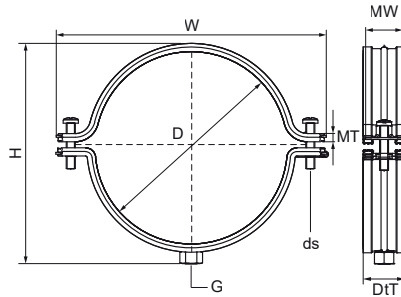

Walraven Aero® (M8)

(F0503)

for spiral ventilation ducts

Features & benefits

- with quick locking system
- patented design
- rubber lining is conjoined with the clamp (lining stays attached when sliding the spiral duct)
- material: pipe clamp made of steel
- pre-galvanized
- noise insulating lining made of TPE rubber, black

Product Number	NRF Number	Outside Pipe Diameter	Connection Thread	Total Height	Total Width	Total Depth	Material Width	Material Thickness	Screw Size	Maximum Allowed Load Faz	Approvals
Reference Letter		D	G	H	W	DtT	MW	MT	ds	F _{0,z}	
Unit description		mm		mm	mm	mm	mm	mm		N	
4115080	3489114	80	M8	101	136	28	25	1.25	M6	720	ITB (KOT)
4115100	3486245	100	M8	122	157	28	25	1.25	M6	720	ITB (KOT), EPD
4115125	3486246	125	M8	146	181	28	25	1.25	M6	720	ITB (KOT), EPD
4115140		140	M8	162	197	28	25	1.25	M6	720	ITB (KOT), EPD
4115150	3489115	150	M8	171	206	28	25	1.25	M6	720	ITB (KOT), EPD
4115160	3486247	160	M8	182	216	28	25	1.25	M6	720	ITB (KOT), EPD
4115180	3489116	180	M8	202	237	28	25	1.25	M6	720	ITB (KOT), EPD
4115200	3486248	200	M8	221	256	28	25	1.25	M6	720	ITB (KOT), EPD
4115225		225	M8	247	282	28	25	1.25	M6	720	ITB (KOT), EPD
4115250	3486249	250	M8	271	306	28	25	1.25	M6	720	ITB (KOT), EPD
4115280		280	M8	303	338	28	25	1.25	M6	720	ITB (KOT)
4115300		300	M8	323	358	28	25	1.25	M6	720	ITB (KOT)
4115315	3486251	315	M8	338	373	28	25	1.25	M6	720	ITB (KOT)
4115355	3489117	355	M8	378	413	28	25	1.25	M6	720	ITB (KOT), EPD
4115400	3486252	400	M8	423	458	28	25	1.25	M6	720	ITB (KOT), EPD