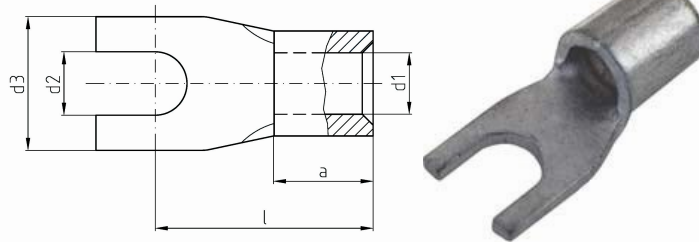

intercable

Datasheet Plaatkabelschoen Vork 1,5 - 2,5mm² M5

Artikelnummer	ICQ25G
Doorsnede Kabel	1,5 - 2,5 mm ²
Gatmaat	M5
Materiaal	CU-HCP 99,95% vlgns DIN EN 13600
Afwerking	Galvanisch vertind

Maten:

D1	2.3mm
D3	10mm
D2	5.3mm
L	14mm
A	5mm
Gewicht	0.1 kg/100