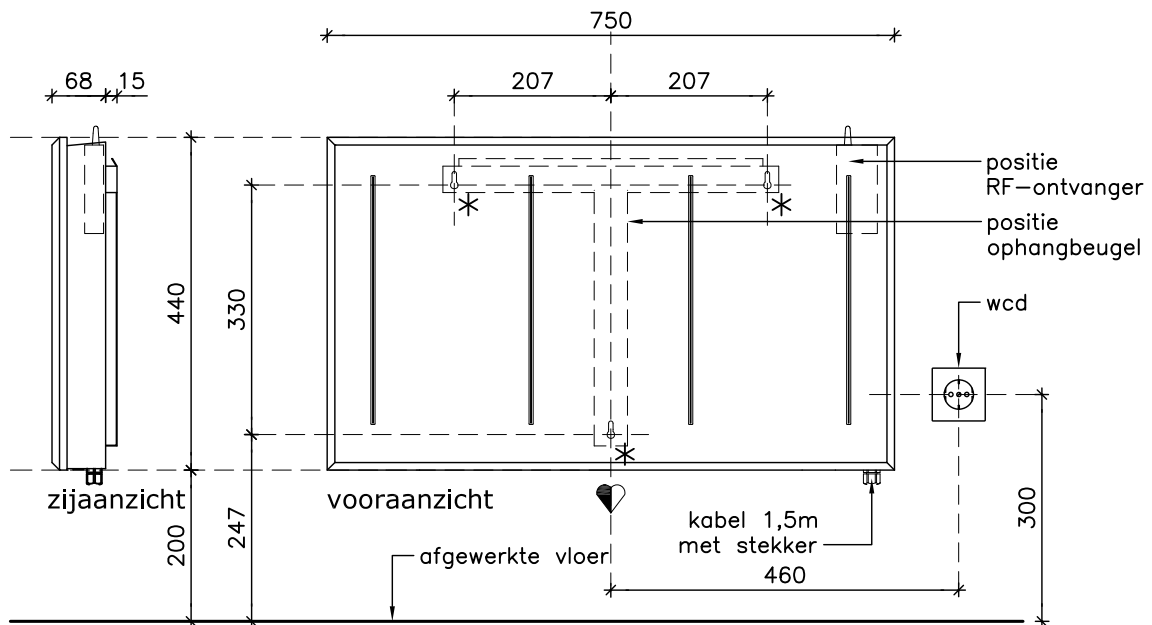

MODERN RF
1.500 watt - 2.000 watt

* bevestiging

MODERN RF
750 watt - 1.000 watt - 1.200 watt

* bevestiging

Alle maten in millimeters.

Model
MODERN RF

Typen
750 - 1.000 - 1.200 - 1.500 - 2.000 watt

Fabrikant
Masterwatt B.V.

Voltage
230V

Formaat
A4

Schaal
1 : 10

Datum
10-08-2018

wijz. a

wijz. b