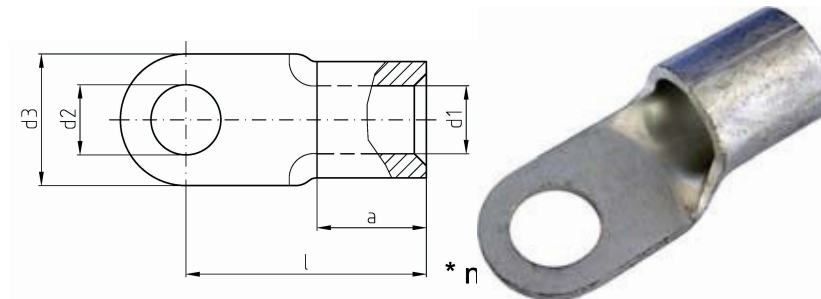

## Datasheet Plaatkabelschoen DIN46234 25mm<sup>2</sup> M8

<b>Artikelnummer</b>	ICQ258
<b>Doorsnede Kabel</b>	25 mm <sup>2</sup>
<b>Gatmaat</b>	M8
<b>Materiaal</b>	CU-HCP 99,95% vlgns DIN EN 13600
<b>Afwerking</b>	Galvanisch vertind

### Maten:

<b>D1</b>	7.5mm
<b>D3</b>	16mm
<b>D2</b>	8.4mm
<b>L</b>	25mm
<b>A</b>	11mm
<b>Gewicht</b>	0.76 kg/100