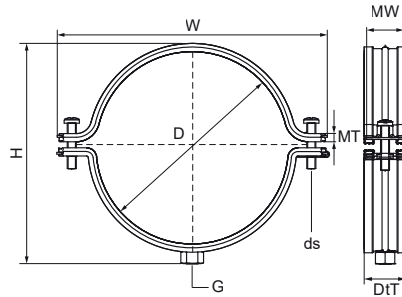

Walraven Aero® (M8)

(F0503)

for spiral ventilation ducts

Features & benefits

- with quick locking system
- patented design
- rubber lining is conjoined with the clamp (lining stays attached when sliding the spiral duct)
- material: pipe clamp made of steel
- pre-galvanized
- noise insulating lining made of TPE rubber, black

Product Number	VVS Number	Outside Pipe Diameter	Connection Thread	Total Height	Total Width	Total Depth	Material Width	Material Thickness	Screw Size	Maximum Allowed Load Faz	Approvals
Reference Letter		D	G	H	W	DtT	MW	MT	ds	Fa,z	
Unit description		mm		mm	mm	mm	mm	mm		N	
4115080	18025608	80	M8	101	136	28	25	1.25	M6	720	ITB (KOT)
4115100	18025610	100	M8	122	157	28	25	1.25	M6	720	ITB (KOT), EPD
4115125	18025612	125	M8	146	181	28	25	1.25	M6	720	ITB (KOT), EPD
4115140	18025614	140	M8	162	197	28	25	1.25	M6	720	ITB (KOT), EPD
4115150	18025615	150	M8	171	206	28	25	1.25	M6	720	ITB (KOT), EPD
4115160	18025616	160	M8	182	216	28	25	1.25	M6	720	ITB (KOT), EPD
4115180	18025618	180	M8	202	237	28	25	1.25	M6	720	ITB (KOT), EPD
4115200	18025620	200	M8	221	256	28	25	1.25	M6	720	ITB (KOT), EPD
4115225		225	M8	247	282	28	25	1.25	M6	720	ITB (KOT), EPD
4115250	18025625	250	M8	271	306	28	25	1.25	M6	720	ITB (KOT), EPD
4115280		280	M8	303	338	28	25	1.25	M6	720	ITB (KOT)
4115300		300	M8	323	358	28	25	1.25	M6	720	ITB (KOT)
4115315	18025632	315	M8	338	373	28	25	1.25	M6	720	ITB (KOT)
4115355	18025636	355	M8	378	413	28	25	1.25	M6	720	ITB (KOT), EPD
4115400	18025640	400	M8	423	458	28	25	1.25	M6	720	ITB (KOT), EPD