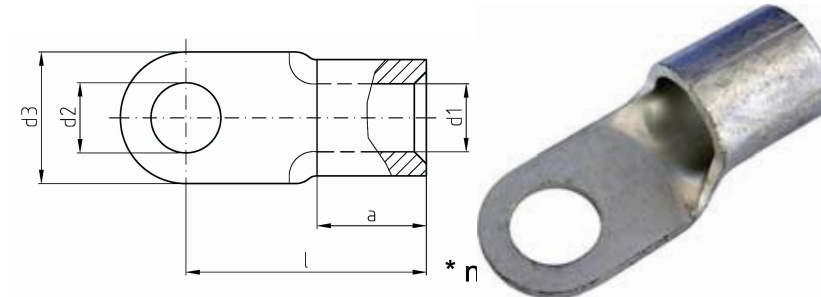

intercable

Datasheet Plaatkabelschoen DIN46234 25mm² M6

Artikelnummer	ICQ256
Doorsnede Kabel	25 mm ²
Gatmaat	M6
Materiaal	CU-HCP 99,95% vlgns DIN EN 13600
Afwerking	Galvanisch vertind

Maten:

D1	7.5mm
D3	12mm
D2	6.5mm
L	25mm
A	11mm
Gewicht	0.69 kg/100