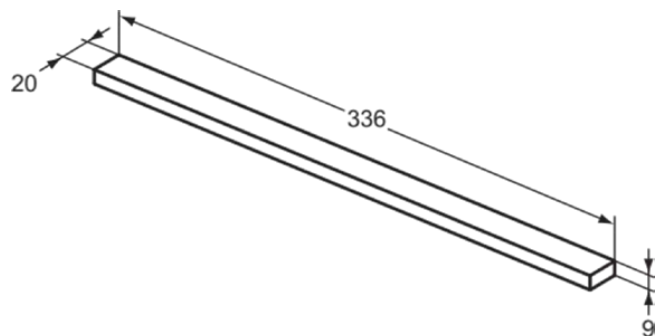

## T5742AA

I.LIFE | Greep voor deur 336x20x9 mm in chroom afwerking

### Algemene informatie

Productcategorie:	Toebehoren meubels
Producttype:	Greep voor deur
Merk:	Ideal Standard
Collectie:	I.LIFE
Ontwerper:	Palomba Serafini Associati
Colour:	AA - Chroom
Afwerking van het oppervlak:	glanzend
Hoogte (mm):	9
Breedte (mm):	336
Lengte / sprong (mm):	20
Bevestigingswijze:	Bevestigingsset
Nettogewicht (kg):	0.21
EAN-code:	8014140524656