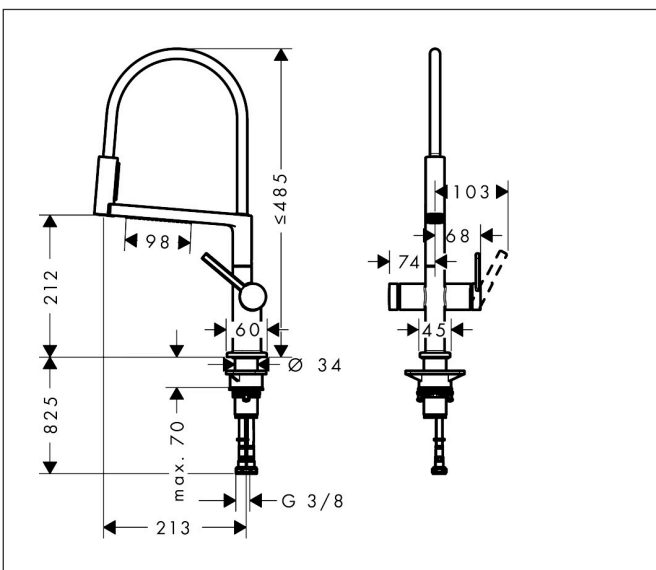

Merk	hansgrohe
Artikelnaam	Talis Select M54 PowderSpray ééngreeps keukenkraan Semi-Pro 3jet
Art.nr.	72861340
Oppervlakte	Brushed Black Chrome
Netto prijs	616,00 EUR

Product foto

Maat tekeningen

Kenmerken

- draaibereik verstelbaar in vier stappen 60°, 110°, 150° of 360°
- PowderSpray, douchestraal, laminaire straal
- draaibare arm kan onafhankelijk van de Movaflex-slang worden bewogen
- douchestraal is aan de voorkant vast te zetten, wisseling van straal door één druk op de knop en straal wordt uitgezet door het sluiten van de greep.
- Select knop voor een comfortabele overstap van Powder Spray naar de frontale straal
- MagFit magnetische douchehouder
- maximale doorstroomhoeveelheid bij 3 bar: 5,6 l/min
- keramisch kardoes
- eenvoudige montage dankzij de G 3/8 flexibele aansluitslangen
- boren van een kraangat Ø 35 vereist
- Movaflex-slang is flexibel draaibaar (360°)
- textiel slang van hoge kwaliteit met vlechtwerk
- garens gemaakt van gerecycled PET
- warm, katoenachtig materiaal voelt heerlijk aan op de huid