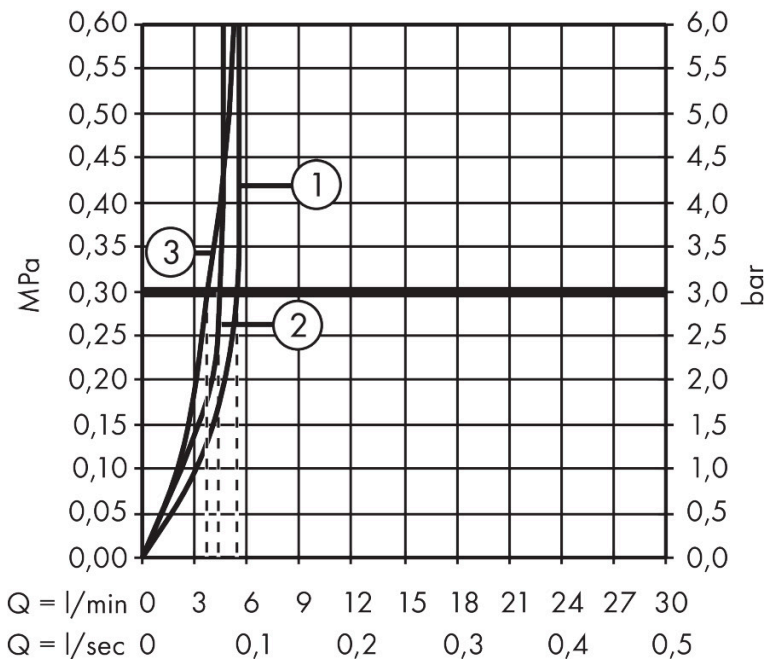

- draaibereik verstelbaar in vier stappen 60°, 110°, 150° of 360°
- PowderSpray, douchestraal, laminaire straal
- draaibare arm kan onafhankelijk van de Movaflex-slang worden bewogen
- douchestraal is aan de voorkant vast te zetten, wisseling van straal door één druk op de knop en straal wordt uitgezet door het sluiten van de greep.
- Select knop voor een comfortabele overstap van Powder Spray naar de frontale straal
- MagFit magnetische douchehouder
- maximale doorstroomhoeveelheid bij 3 bar: 5,6 l/min
- keramisch kardoes
- eenvoudige montage dankzij de G 3/8 flexibele aansluitslangen
- boren van een kraangat Ø 35 vereist
- Movaflex-slang is flexibel draaibaar (360°)
- textiel slang van hoge kwaliteit met vlechtwerk
- garens gemaakt van gerecycled PET
- warm, katoenachtig materiaal voelt heerlijk aan op de huid

Technologie

Straalsoorten

Merk hansgrohe
 Artikelnaam **Talis Select M54 PowderSpray** ééngreeps keukenkraan Semi-Pro 3jet
 Art.nr. 72861340
 Oppervlakte Brushed Black Chrome
 Netto prijs 616,00 EUR

Stroomschema