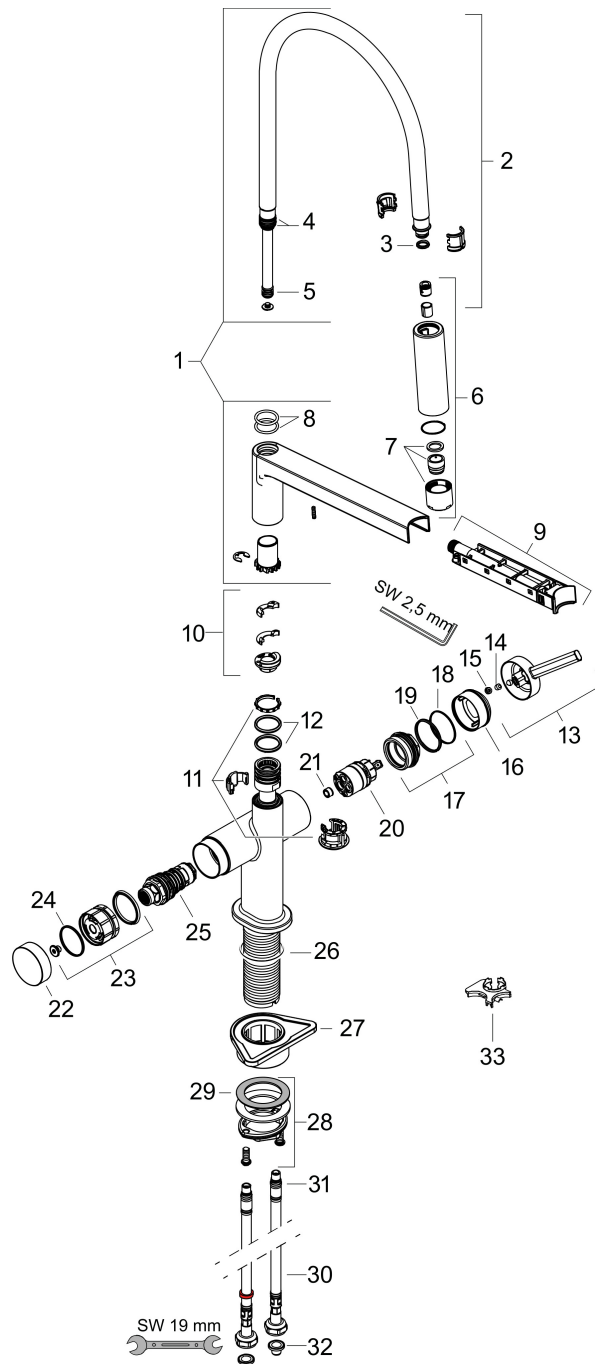

Merk	hansgrohe
Artikelnaam	Talis Select M54 PowderSpray ééngreeps keukenkraan Semi-Pro 3jet
Art.nr.	72861340
Oppervlakte	Brushed Black Chrome
Netto prijs	616,00 EUR

Explosietekening voor bouwjaar: >12/24