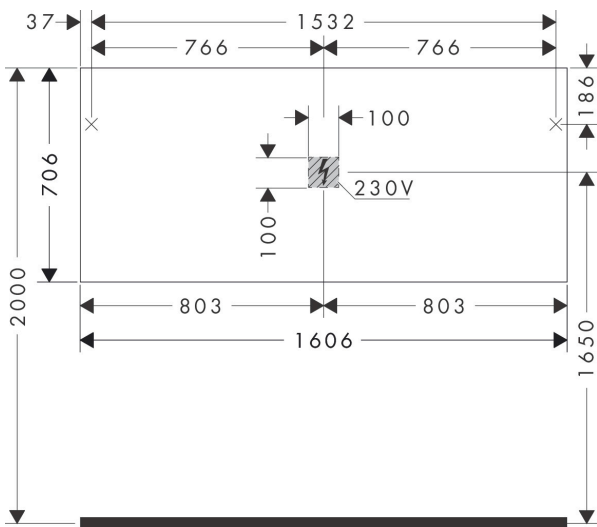

Merk	hansgrohe
Artikelnaam	Xarita E spiegel met LED-verlichting 1600/50 met touch-bediening, mat wit
Art.nr.	54983700
Oppervlakte	Mat wit
Netto prijs	2.626,40 EUR

Product foto

Kenmerken

- van spiegelglas
- materiaal frame: aluminium
- oppervlaktemateriaal: poedercoating
- MoistureProof: duurzaam materiaal
- SmartTouch: bedien het licht met een capacitieve sensor, sensorknop in het spiegeloppervlak
- lichtstroom: 10720 lm
- power-lamp: 107 W
- lichtbron: LED, verwisselbaar
- directe LED-verlichting met 5 verschillende kleurtemperatuurgradaties
- indirect RGB LED verlichting: keuze uit 7 kleurtinten en 1 wittint
- kleurtemperatuur: 2700 - 6500 K
- Levensduur LED: > 50.000 uur
- directe LED-verlichting: energielabel C, indirect RGB LED verlichting: energielabel G
- traploos dimbaar
- met spiegelverwarming
- Automatische uitschakelfunctie: automatische uitschakeling voor alle functies
- met geheugenfunctie: dimmend, kleurtemperatuur en RGB LED-instellingen
- ingang: 220 - 240 V AC / 50/60 Hz
- uitgang: 24 V DC
- IP-beschermingsgraad: IP44

Maat tekeningen

Technologie

Merk	hansgrohe
Artikelnaam	Xarita E spiegel met LED-verlichting 1600/50 met touch-bediening, mat wit
Art.nr.	54983700
Oppervlakte	Mat wit
Netto prijs	2.626,40 EUR

Installatievoorbeelden

i Afmetingen kunnen variëren vanwege keramische toleranties die verband houden met het productieproces.

Merk	hansgrohe
Artikelnaam	Xarita E spiegel met LED-verlichting 1600/50 met touch-bediening, mat wit
Art.nr.	54983700
Oppervlakte	Mat wit
Netto prijs	2.626,40 EUR

Explosietekening voor bouwjaar: >05/23

Merk	hansgrohe
Artikelnaam	Xarita E spiegel met LED-verlichting 1600/50 met touch-bediening, mat wit
Art.nr.	54983700
Oppervlakte	Mat wit
Netto prijs	2.626,40 EUR