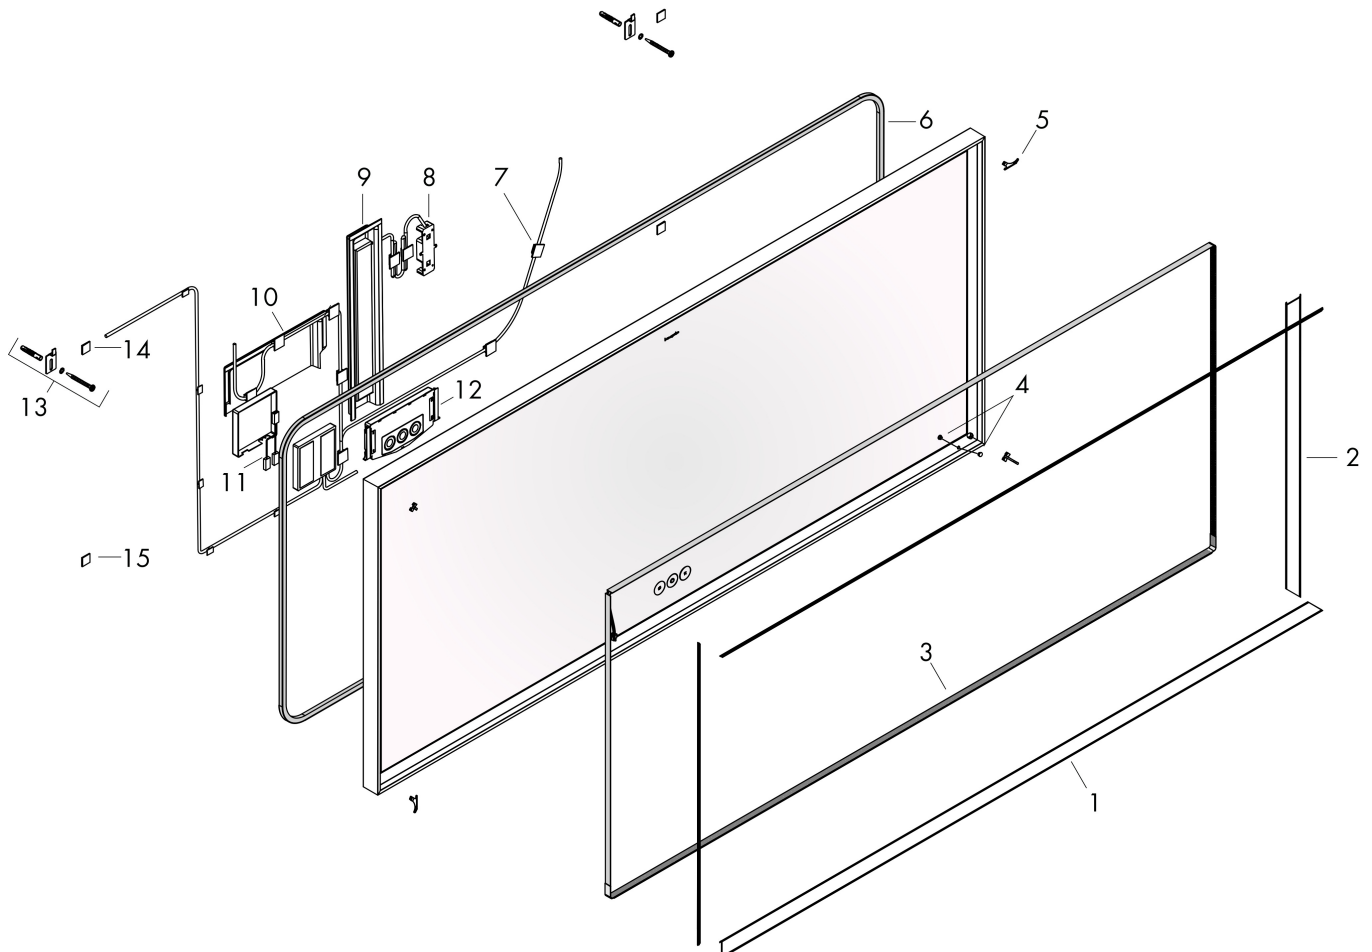

Merk	hansgrohe
Artikelnaam	Xarita E spiegel met LED-verlichting 1600/50 met touch-bediening, mat wit
Art.nr.	54983700
Oppervlakte	Mat wit
Netto prijs	2.626,40 EUR

Product foto

Kenmerken

- van spiegelglas
- materiaal frame: aluminium
- oppervlaktemateriaal: poedercoating
- MoistureProof: duurzaam materiaal
- SmartTouch: bedien het licht met een capacitieve sensor, sensorknop in het spiegeloppervlak
- lichtstroom: 10720 lm
- power-lamp: 107 W
- lichtbron: LED, verwisselbaar
- directe LED-verlichting met 5 verschillende kleurtemperatuurgradaties
- indirect RGB LED verlichting: keuze uit 7 kleurtinten en 1 wittint
- kleurtemperatuur: 2700 - 6500 K
- Levensduur LED: > 50.000 uur
- directe LED-verlichting: energielabel C, indirect RGB LED verlichting: energielabel G
- traploos dimbaar
- met spiegelverwarming
- Automatische uitschakelfunctie: automatische uitschakeling voor alle functies
- met geheugenfunctie: dimmend, kleurtemperatuur en RGB LED-instellingen
- ingang: 220 - 240 V AC / 50/60 Hz
- uitgang: 24 V DC
- IP-beschermingsgraad: IP44

Maat tekeningen

Technologie

Merk	hansgrohe
Artikelnaam	Xarita E spiegel met LED-verlichting 1600/50 met touch-bediening, mat wit
Art.nr.	54983700
Oppervlakte	Mat wit
Netto prijs	2.626,40 EUR

Installatievoorbeelden

i Afmetingen kunnen variëren vanwege keramische toleranties die verband houden met het productieproces.

Merk	hansgrohe
Artikelnaam	Xarita E spiegel met LED-verlichting 1600/50 met touch-bediening, mat wit
Art.nr.	54983700
Oppervlakte	Mat wit
Netto prijs	2.626,40 EUR

Explosietekening voor bouwjaar: >05/23

Merk	hansgrohe
Artikelnaam	Xarita E spiegel met LED-verlichting 1600/50 met touch-bediening, mat wit
Art.nr.	54983700
Oppervlakte	Mat wit
Netto prijs	2.626,40 EUR