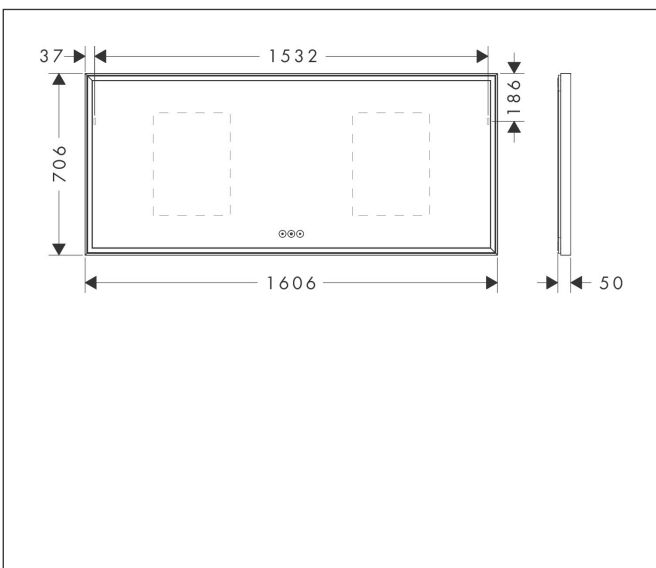

Merk	hansgrohe
Artikelnaam	Xarita E spiegel met LED-verlichting 1600/50 met touch-bediening, mat wit
Art.nr.	54983700
Oppervlakte	Mat wit
Netto prijs	2.626,40 EUR

Product foto

Kenmerken

- van spiegelglas
- materiaal frame: aluminium
- oppervlaktemateriaal: poedercoating
- MoistureProof: duurzaam materiaal
- SmartTouch: bedien het licht met een capacitieve sensor, sensorknop in het spiegeloppervlak
- lichtstroom: 10720 lm
- power-lamp: 107 W
- lichtbron: LED, verwisselbaar
- directe LED-verlichting met 5 verschillende kleurtemperatuurgradaties
- indirect RGB LED verlichting: keuze uit 7 kleurtinten en 1 wittint
- kleurtemperatuur: 2700 - 6500 K
- Levensduur LED: > 50.000 uur
- directe LED-verlichting: energielabel C, indirect RGB LED verlichting: energielabel G
- traploos dimbaar
- met spiegelverwarming
- Automatische uitschakelfunctie: automatische uitschakeling voor alle functies
- met geheugenfunctie: dimmend, kleurtemperatuur en RGB LED-instellingen
- ingang: 220 - 240 V AC / 50/60 Hz
- uitgang: 24 V DC
- IP-beschermingsgraad: IP44

Maat tekeningen

Technologie

Merk	hansgrohe
Artikelnaam	Xarita E spiegel met LED-verlichting 1600/50 met touch-bediening, mat wit
Art.nr.	54983700
Oppervlakte	Mat wit
Netto prijs	2.626,40 EUR

Installatievoorbeelden

i Afmetingen kunnen variëren vanwege keramische toleranties die verband houden met het productieproces.

Merk	hansgrohe
Artikelnaam	Xarita E spiegel met LED-verlichting 1600/50 met touch-bediening, mat wit
Art.nr.	54983700
Oppervlakte	Mat wit
Netto prijs	2.626,40 EUR

Explosietekening voor bouwjaar: >05/23

Merk	hansgrohe
Artikelnaam	Xarita E spiegel met LED-verlichting 1600/50 met touch-bediening, mat wit
Art.nr.	54983700
Oppervlakte	Mat wit
Netto prijs	2.626,40 EUR