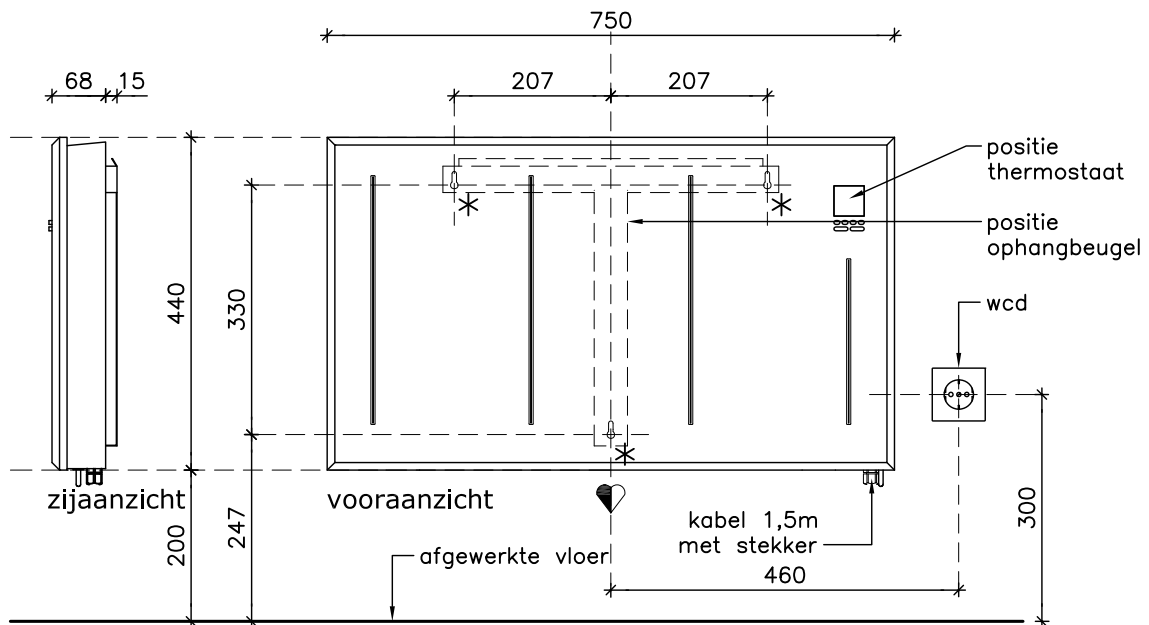

MODERN PLUS
1.500 watt - 2.000 watt

* bevestiging

MODERN PLUS
750 watt - 1.000 watt - 1.200 watt

* bevestiging

Alle maten in millimeters.

Model
MODERN PLUS

Typen
750 - 1.000 - 1.200 - 1.500 - 2.000 watt

Fabrikant
Masterwatt B.V.

Voltage
230V

Formaat
A4

Schaal
1 : 10

Datum
10-08-2018

wijz. a

wijz. b