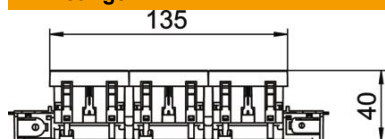

PC Polycarbonaat

Stamgegevens

Artikelnummer	6120392
Type	STD-D0C AL3
Omschrijving 1	Contactdoos, 3-vdg, 0°
Omschrijving 2	moduul-45 met zij-aansluiting
Fabrikant	OBO
Dimensie	250V, 10/16A
Kleur	aluminium gelakt
Materiaal	Polycarbonaat
Kleinste verkoop-eenheid	1
Eenheid van hoeveelheid	Stuk
Gewicht	16,5 kg
Eenheid gewicht	kg/100 st.
CO2-voetafdruk (GWP) van wieg tot poort	0,7499 kg CO2e / 1 Stuk

Technisch specificatieblad

Contactdoos 0°, Connect 45, met randaarde, 3-voudig

Artikelnummer: 6120392

Afmetingen

Breedte	176 mm
Hoogte	45 mm

Technische gegevens

Afdekking	Centraalplaat
Afsluitbaar	nee
Aansluittype	Steekklem
Aantal eenheden	3
Aantal modules (bij modulaire constructie)	0
Aantal contactdozen schakelbaar	0
Aantal polen	2
Opdruk/markering	zonder opdruk
Uitvoering	3-voudig 0°
Uitvoering van de oppervlakken	mat
Uitvoering	SCHUKO
Uitwerpmechanisme	nee
Type bevestiging	Vastklikken
Labelplaatje	nee
Bedrijfstemperatuur max.	40 °C
Bedrijfstemperatuur min.	-5 °C
verhoogde contactbescherming	ja
Spanningsbeveiliging	nee
voor verzwaarde omstandigheden (conform VDE)	nee
Reserve	nee
Halogeenvrij	ja
Geïsoleerde inbouw	nee
Klapdeksel	nee
Codering	nee
Controlelampje	nee
Met Aan/Uit-schakelaar	nee
Met fijnzekering	nee
Met functieverlichting	nee
Met oriëntatielicht	nee
Montagetype	Installatiekanaal
Nominale spanning	250 V
Nominale stroom	16 A
Beschermingsgraad	overige
Speciale voeding	zonder speciale voeding
Contactdoos uitvoering	Randaarde
Contactdoos hoek	0°

Technisch specificatieblad

Contactdoos 0°, Connect 45, met randaarde, 3-voudig

Artikelnummer: 6120392

Technische gegevens

Diepe	42 mm
Transparant	nee
Verdraaide centrale inzet	nee
Overspanningsbeveiliging	nee