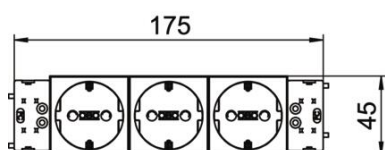

PC Polycarbonaat

Stamgegevens

Artikelnummer	6120392
Type	STD-D0C AL3
Omschrijving 1	Contactdoos, 3-vdg, 0°
Omschrijving 2	moduul-45 met zij-aansluiting
Fabrikant	OBO
Dimensie	250V, 10/16A
Kleur	aluminium gelakt
Materiaal	Polycarbonaat
Kleinste verkoop-eenheid	1
Eenheid van hoeveelheid	Stuk
Gewicht	16,5 kg
Eenheid gewicht	kg/100 st.
CO2-voetafdruk (GWP) van wieg tot poort	0,7499 kg CO2e / 1 Stuk

Technisch specificatieblad

Contactdoos 0°, Connect 45, met randaarde, 3-voudig

Artikelnummer: 6120392

Afmetingen

Breedte	176 mm
Hoogte	45 mm

Technische gegevens

Afdekking	Centraalplaat
Afsluitbaar	nee
Aansluittype	Steekklem
Aantal eenheden	3
Aantal modules (bij modulaire constructie)	0
Aantal contactdozen schakelbaar	0
Aantal polen	2
Opdruk/markering	zonder opdruk
Uitvoering	3-voudig 0°
Uitvoering van de oppervlakken	mat
Uitvoering	SCHUKO
Uitwerpmechanisme	nee
Type bevestiging	Vastklikken
Labelplaatje	nee
Bedrijfstemperatuur max.	40 °C
Bedrijfstemperatuur min.	-5 °C
verhoogde contactbescherming	ja
Spanningsbeveiliging	nee
voor verzwaarde omstandigheden (conform VDE)	nee
Reserve	nee
Halogeenvrij	ja
Geïsoleerde inbouw	nee
Klapdeksel	nee
Codering	nee
Controlelampje	nee
Met Aan/Uit-schakelaar	nee
Met fijnzekering	nee
Met functieverlichting	nee
Met oriëntatielicht	nee
Montagetype	Installatiekanaal
Nominale spanning	250 V
Nominale stroom	16 A
Beschermingsgraad	overige
Speciale voeding	zonder speciale voeding
Contactdoos uitvoering	Randaarde
Contactdoos hoek	0°

Technisch specificatieblad

Contactdoos 0°, Connect 45, met randaarde, 3-voudig

Artikelnummer: 6120392

Technische gegevens

Diepe	42 mm
Transparant	nee
Verdraaide centrale inzet	nee
Overspanningsbeveiliging	nee