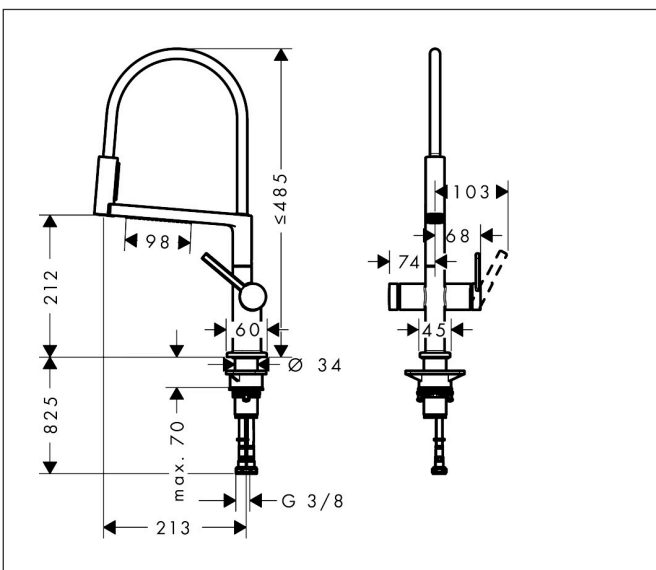

Merk	hansgrohe
Artikelnaam	Talis Select M54 PowderSpray ééngreeps keukenkraan Semi-Pro 3jet
Art.nr.	72861800
Oppervlakte	rvs look
Netto prijs	572,00 EUR

Product foto

Maat tekeningen

Kenmerken

- draaibereik verstelbaar in vier stappen 60°, 110°, 150° of 360°
- PowderSpray, douchestraal, laminaire straal
- draaibare arm kan onafhankelijk van de Movaflex-slang worden bewogen
- douchestraal is aan de voorkant vast te zetten, wisseling van straal door één druk op de knop en straal wordt uitgezet door het sluiten van de greep.
- Select knop voor een comfortabele overstap van Powder Spray naar de frontale straal
- MagFit magnetische douchehouder
- maximale doorstroomhoeveelheid bij 3 bar: 5,6 l/min
- keramisch kardoes
- eenvoudige montage dankzij de G 3/8 flexibele aansluitslangen
- boren van een kraangat Ø 35 vereist
- Movaflex-slang is flexibel draaibaar (360°)
- textiel slang van hoge kwaliteit met vlechtwerk
- garens gemaakt van gerecycled PET
- warm, katoenachtig materiaal voelt heerlijk aan op de huid

Technologie

Straalsoorten

Merk hansgrohe
 Artikelnaam **Talis Select M54 PowderSpray** ééngreeps keukenkraan Semi-Pro 3jet
 Art.nr. 72861800
 Oppervlakte rvs look
 Netto prijs 572,00 EUR

Stroomschema

Merk	hansgrohe
Artikelnaam	Talis Select M54 PowderSpray ééngreeps keukenkraan Semi-Pro 3jet
Art.nr.	72861800
Oppervlakte	rvs look
Netto prijs	572,00 EUR

Explosietekening voor bouwjaar: >12/24

Merk	hansgrohe
Artikelnaam	Talis Select M54 PowderSpray ééngreeps keukenkraan Semi-Pro 3jet
Art.nr.	72861800
Oppervlakte	rvs look
Netto prijs	572,00 EUR

Onderdelen voor bouwjaar: >12/24