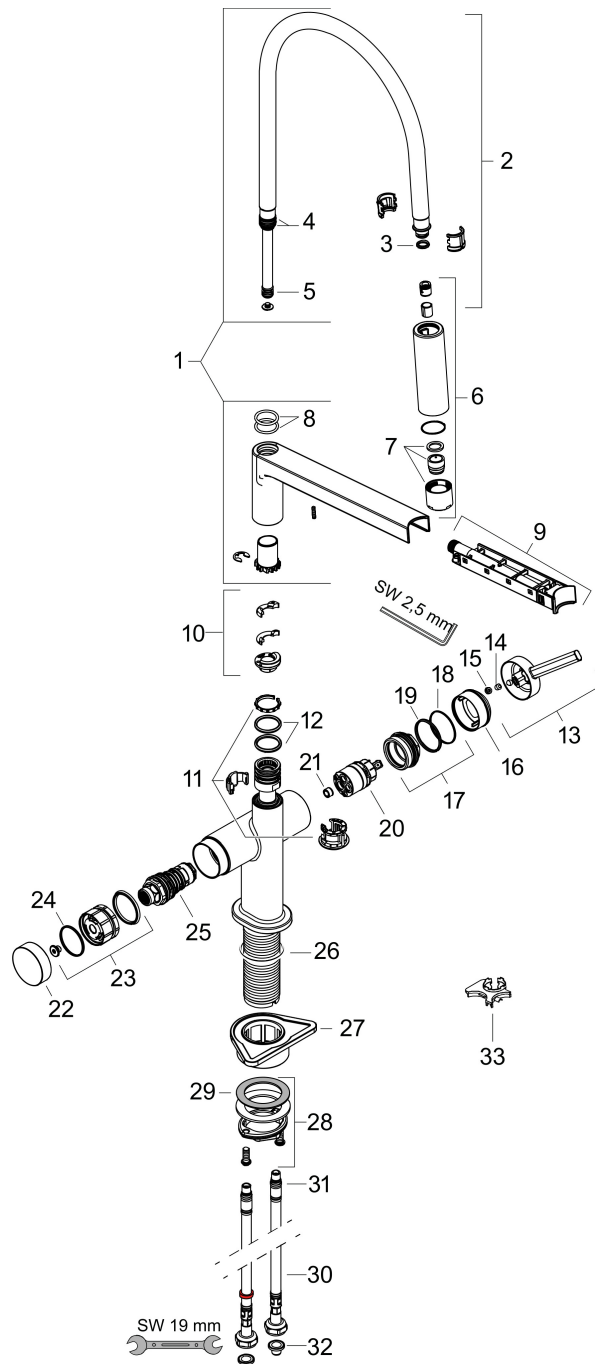

Merk	hansgrohe
Artikelnaam	Talis Select M54 PowderSpray ééngreeps keukenkraan Semi-Pro 3jet
Art.nr.	72861800
Oppervlakte	rvs look
Netto prijs	572,00 EUR

Explosietekening voor bouwjaar: >12/24