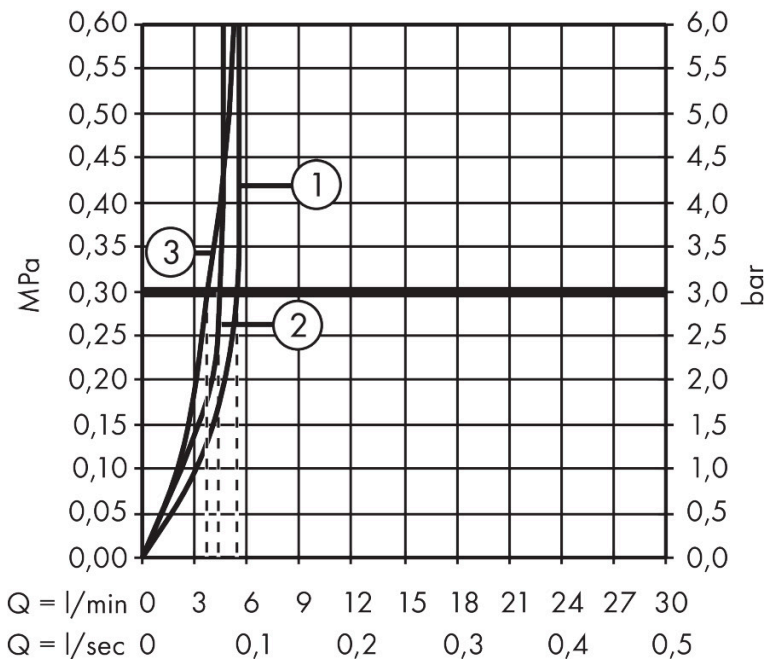

Merk	hansgrohe
Artikelnaam	Talis Select M54 PowderSpray ééngreeps keukenkraan Semi-Pro 3jet
Art.nr.	72861800
Oppervlakte	rvs look
Netto prijs	572,00 EUR

Product foto

Maat tekeningen

Kenmerken

- draaibereik verstelbaar in vier stappen 60°, 110°, 150° of 360°
- PowderSpray, douchestraal, laminaire straal
- draaibare arm kan onafhankelijk van de Movaflex-slang worden bewogen
- douchestraal is aan de voorkant vast te zetten, wisseling van straal door één druk op de knop en straal wordt uitgezet door het sluiten van de greep.
- Select knop voor een comfortabele overstap van Powder Spray naar de frontale straal
- MagFit magnetische douchehouder
- maximale doorstroomhoeveelheid bij 3 bar: 5,6 l/min
- keramisch kardoes
- eenvoudige montage dankzij de G 3/8 flexibele aansluitslangen
- boren van een kraangat Ø 35 vereist
- Movaflex-slang is flexibel draaibaar (360°)
- textiel slang van hoge kwaliteit met vlechtwerk
- garens gemaakt van gerecycled PET
- warm, katoenachtig materiaal voelt heerlijk aan op de huid

Technologie

Straalsoorten

Merk hansgrohe
 Artikelnaam **Talis Select M54 PowderSpray** ééngreeps keukenkraan Semi-Pro 3jet
 Art.nr. 72861800
 Oppervlakte rvs look
 Netto prijs 572,00 EUR

Stroomschema

Merk	hansgrohe
Artikelnaam	Talis Select M54 PowderSpray ééngreeps keukenkraan Semi-Pro 3jet
Art.nr.	72861800
Oppervlakte	rvs look
Netto prijs	572,00 EUR

Explosietekening voor bouwjaar: >12/24

Merk	hansgrohe
Artikelnaam	Talis Select M54 PowderSpray ééngreeps keukenkraan Semi-Pro 3jet
Art.nr.	72861800
Oppervlakte	rvs look
Netto prijs	572,00 EUR

Onderdelen voor bouwjaar: >12/24