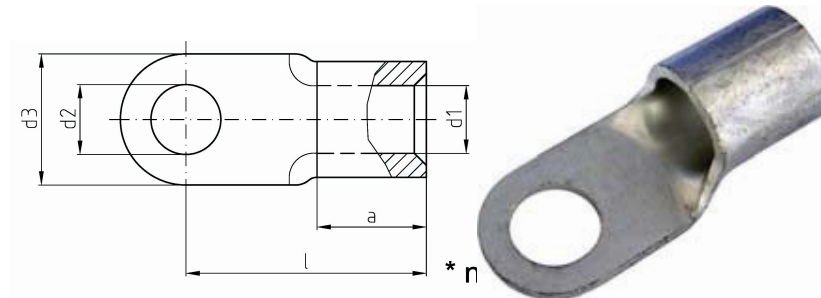

intercable

Datasheet Plaatkabelschoen DIN46234 1,5-2,5mm² M4

Artikelnummer	ICQ24
Doorsnede Kabel	1,5-2,5 mm ²
Gatmaat	M4
Materiaal	CU-HCP 99,95% volgens DIN EN 13600
Afwerking	Galvanisch vertind

Maten:

D1	2.3mm
D3	8mm
D2	4.3mm
L	12mm
A	5mm
Gewicht	0.08 kg/100