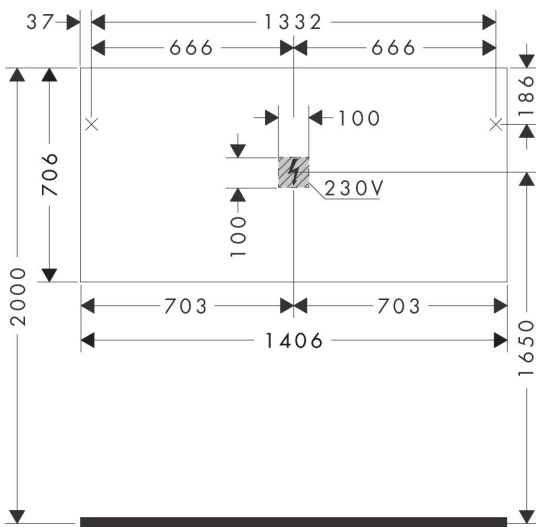

Merk	hansgrohe
Artikelnaam	Xarita E spiegel met LED-verlichting 1400/50 met touch-bediening, mat wit
Art.nr.	54984700
Oppervlakte	Mat wit
Netto prijs	2.427,10 EUR

Product foto

Maat tekeningen

Kenmerken

- van spiegelglas
- materiaal frame: aluminium
- oppervlaktemateriaal: poedercoating
- MoistureProof: duurzaam materiaal
- SmartTouch: bedien het licht met een capacitieve sensor, sensorknop in het spiegeloppervlak
- lichtstroom: 9770 lm
- power-lamp: 97 W
- lichtbron: LED, verwisselbaar
- directe LED-verlichting met 5 verschillende kleurtemperatuurgradaties
- indirect RGB LED verlichting: keuze uit 7 kleurtinten en 1 wittint
- kleurtemperatuur: 2700 - 6500 K
- Levensduur LED: > 50.000 uur
- directe LED-verlichting: energielabel C, indirect RGB LED verlichting: energielabel G
- traploos dimbaar
- met spiegelverwarming
- Automatische uitschakelfunctie: automatische uitschakeling voor alle functies
- met geheugenfunctie: dimmend, kleurtemperatuur en RGB LED-instellingen
- ingang: 220 - 240 V AC / 50/60 Hz
- uitgang: 24 V DC
- IP-beschermingsgraad: IP44

Technologie

Merk	hansgrohe
Artikelnaam	Xarita E spiegel met LED-verlichting 1400/50 met touch-bediening, mat wit
Art.nr.	54984700
Oppervlakte	Mat wit
Netto prijs	2.427,10 EUR

Installatievoorbeelden

i Afmetingen kunnen variëren vanwege keramische toleranties die verband houden met het productieproces.