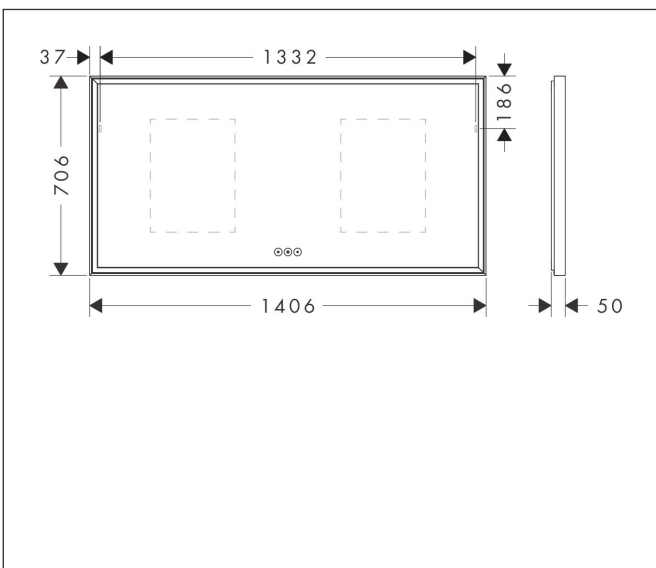

Merk	hansgrohe
Artikelnaam	Xarita E spiegel met LED-verlichting 1400/50 met touch-bediening, mat wit
Art.nr.	54984700
Oppervlakte	Mat wit
Netto prijs	2.427,10 EUR

Product foto

Maat tekeningen

Kenmerken

- van spiegelglas
- materiaal frame: aluminium
- oppervlaktemateriaal: poedercoating
- MoistureProof: duurzaam materiaal
- SmartTouch: bedien het licht met een capacitieve sensor, sensorknop in het spiegeloppervlak
- lichtstroom: 9770 lm
- power-lamp: 97 W
- lichtbron: LED, verwisselbaar
- directe LED-verlichting met 5 verschillende kleurtemperatuurgradaties
- indirect RGB LED verlichting: keuze uit 7 kleurtinten en 1 wittint
- kleurtemperatuur: 2700 - 6500 K
- Levensduur LED: > 50.000 uur
- directe LED-verlichting: energielabel C, indirect RGB LED verlichting: energielabel G
- traploos dimbaar
- met spiegelverwarming
- Automatische uitschakelfunctie: automatische uitschakeling voor alle functies
- met geheugenfunctie: dimmend, kleurtemperatuur en RGB LED-instellingen
- ingang: 220 - 240 V AC / 50/60 Hz
- uitgang: 24 V DC
- IP-beschermingsgraad: IP44

Technologie

Merk	hansgrohe
Artikelnaam	Xarita E spiegel met LED-verlichting 1400/50 met touch-bediening, mat wit
Art.nr.	54984700
Oppervlakte	Mat wit
Netto prijs	2.427,10 EUR

Installatievoorbeelden

i Afmetingen kunnen variëren vanwege keramische toleranties die verband houden met het productieproces.