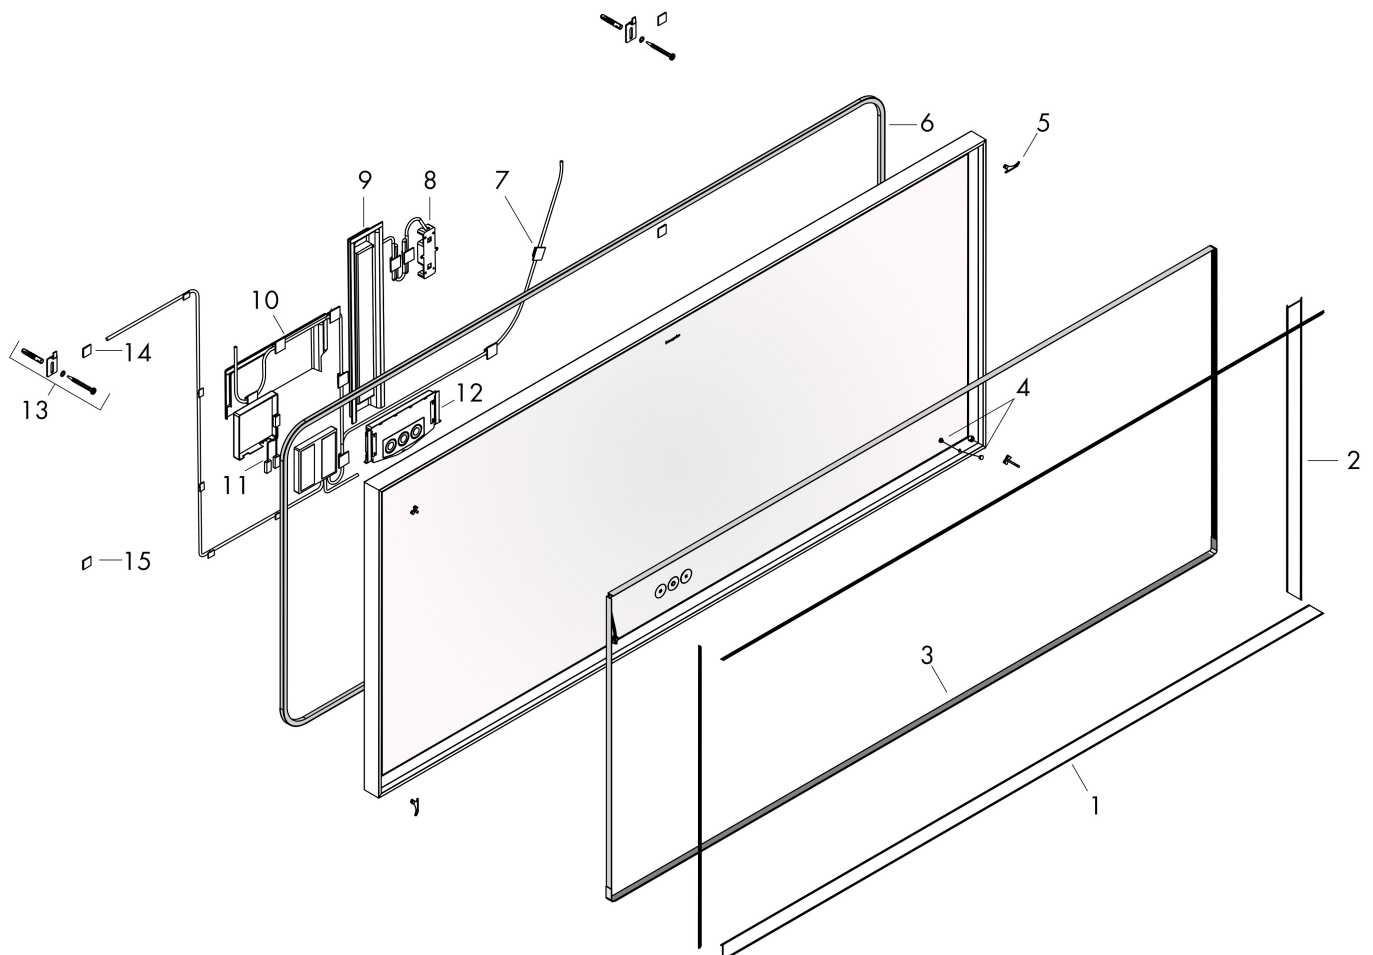

Merk	hansgrohe
Artikelnaam	Xarita E spiegel met LED-verlichting 1400/50 met touch-bediening, mat wit
Art.nr.	54984700
Oppervlakte	Mat wit
Netto prijs	2.427,10 EUR

Product foto

Maat tekeningen

Kenmerken

- van spiegelglas
- materiaal frame: aluminium
- oppervlaktemateriaal: poedercoating
- MoistureProof: duurzaam materiaal
- SmartTouch: bedien het licht met een capacitieve sensor, sensorknop in het spiegeloppervlak
- lichtstroom: 9770 lm
- power-lamp: 97 W
- lichtbron: LED, verwisselbaar
- directe LED-verlichting met 5 verschillende kleurtemperatuurgradaties
- indirect RGB LED verlichting: keuze uit 7 kleurtinten en 1 wittint
- kleurtemperatuur: 2700 - 6500 K
- Levensduur LED: > 50.000 uur
- directe LED-verlichting: energielabel C, indirect RGB LED verlichting: energielabel G
- traploos dimbaar
- met spiegelverwarming
- Automatische uitschakelfunctie: automatische uitschakeling voor alle functies
- met geheugenfunctie: dimmend, kleurtemperatuur en RGB LED-instellingen
- ingang: 220 - 240 V AC / 50/60 Hz
- uitgang: 24 V DC
- IP-beschermingsgraad: IP44

Technologie

Merk	hansgrohe
Artikelnaam	Xarita E spiegel met LED-verlichting 1400/50 met touch-bediening, mat wit
Art.nr.	54984700
Oppervlakte	Mat wit
Netto prijs	2.427,10 EUR

Installatievoorbeelden

i Afmetingen kunnen variëren vanwege keramische toleranties die verband houden met het productieproces.

Merk	hansgrohe
Artikelnaam	Xarita E spiegel met LED-verlichting 1400/50 met touch-bediening, mat wit
Art.nr.	54984700
Oppervlakte	Mat wit
Netto prijs	2.427,10 EUR

Explosietekening voor bouwjaar: >05/23