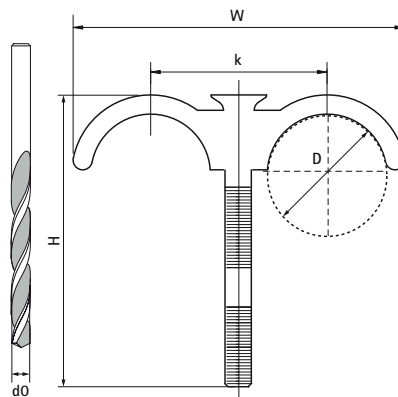

## Walraven Plug Clamp Double

(01516)

for floor pipe

### Features & benefits

- to fix pipe-in-pipe pipes before casting top floor layer
- material: PA (polyamide), green

Product Number	Total Height	Total Width	Total Depth	Maximum Number of Tubes	Drill Hole Diameter
<i>Reference letter</i>	<i>H</i>	<i>W</i>	<i>DtT</i>		<i>d0</i>
<i>Unit description</i>	<i>mm</i>	<i>mm</i>	<i>mm</i>		<i>mm</i>
0852250	8	75	80	2	8
0852280	8	115	80	2	8